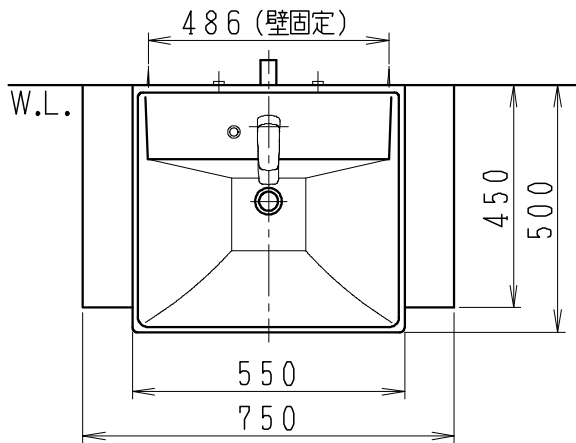

品番	品名	個数
LU0751TSD1C	洗面化粧台（共用形）	1
LUM602CS	化粧鏡	1

※トラップ・配管アダプター（別途手配）

P2234	Pトラップ	1
P2233	Sトラップ	1
P2232	ボトルトラップ	1
LUMEH70-200-32B	配管アダプター （VP50・VU50用）	1

※止水栓（別途手配）

JL221-75WMSY	壁給水用止水栓	2
JL211-420WMY	床給水用止水栓	2

※洗面化粧台には、トラップ、配管アダプター
および止水栓は含まれない

※湯水混合水栓は、節湯C1形

製図	写図	検図	承認	品名	750mm幅 洗面化粧台	品番	LU0751TS型	尺度	1/15
岩田	伊藤			Janis ジャニス工業株式会社		図番	LU318662		
'20・4・15	'23・5・10								