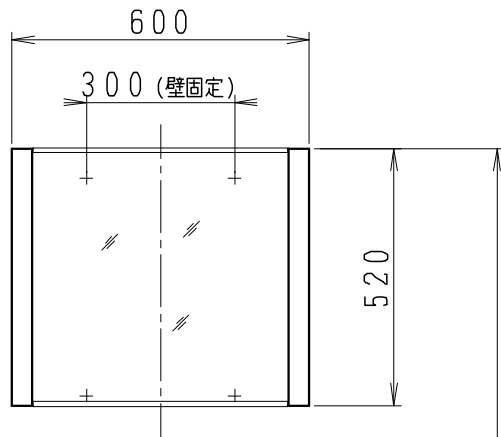

品番	品名	個数
LU0751TSD1C	洗面化粧台（共用形）	1
LUM602CS	化粧鏡	1

※トラップ・配管アダプター（別途手配）

P2234	Pトラップ	1
P2233	Sトラップ	1
P2232	ボトルトラップ	1
LUMEH70-200-32B	配管アダプター （VP50・VU50用）	1

※止水栓（別途手配）

JL221-75WMSY	壁給水用止水栓	2
JL211-420WMY	床給水用止水栓	2

※洗面化粧台には、トラップ、配管アダプター
および止水栓は含まれない

※湯水混合水栓は、節湯C1形

製図	写図	検図	承認	品名	750mm幅 洗面化粧台	品番	LU0751TS型	尺度	1/15
岩田	伊藤			Janis ジャニス工業株式会社		図番	LU318662		
'20・4・15	'23・5・10								