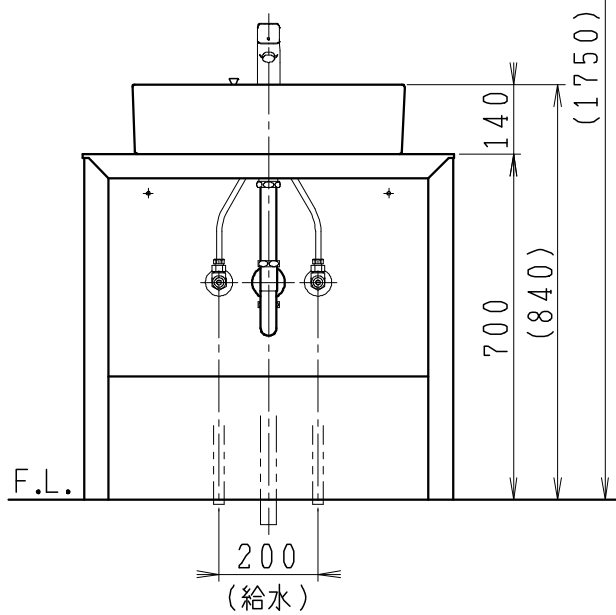

品番	品名	個数
LU0751TSD1C	洗面化粧台（共用形）	1
LUM602CS	化粧鏡	1

※トラップ・配管アダプター（別途手配）

P2234	Pトラップ	1
P2233	Sトラップ	1
P2232	ボトルトラップ	1
LUMEH70-200-32B	配管アダプター （VP50・VU50用）	1

※止水栓（別途手配）

JL221-75WMSY	壁給水用止水栓	2
JL211-420WMY	床給水用止水栓	2

※洗面化粧台には、トラップ、配管アダプター
および止水栓は含まれない

※湯水混合水栓は、節湯C1形

製図	写図	検図	承認	品名	750mm幅 洗面化粧台	品番	LU0751TS型	尺度	1/15
岩田	伊藤			Janis ジャニス工業株式会社		図番	LU318662		
'20・4・15	'23・5・10								