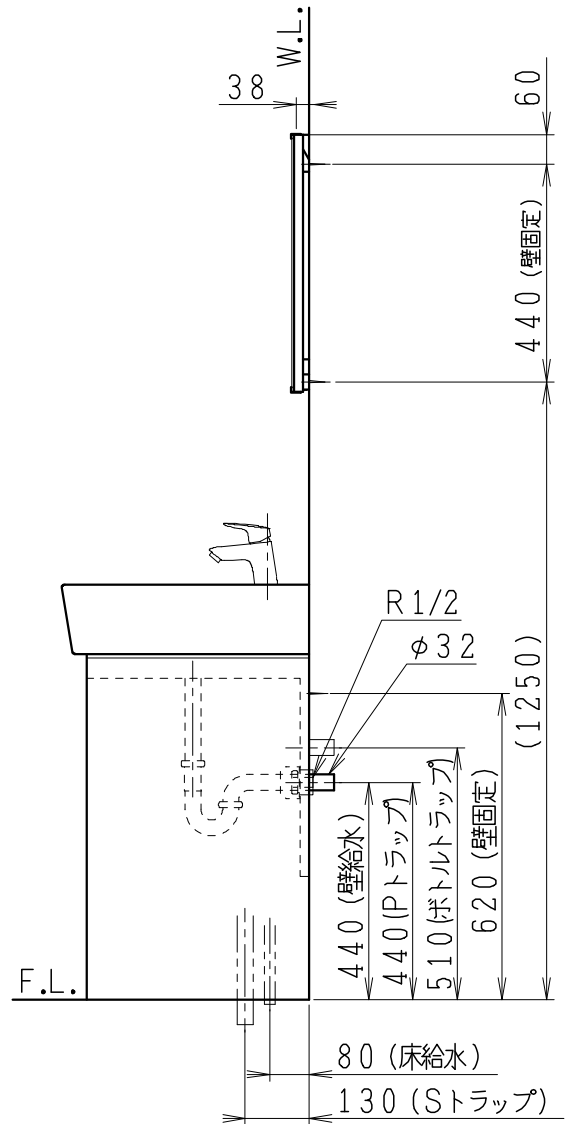

品番	品名	個数
LU0751TSD1C	洗面化粧台（共用形）	1
LUM602CS	化粧鏡	1

※トラップ・配管アダプター（別途手配）

P2234	Pトラップ	1
P2233	Sトラップ	1
P2232	ボトルトラップ	1
LUMEH70-200-32B	配管アダプター （VP50・VU50用）	1

※止水栓（別途手配）

JL221-75WMSY	壁給水用止水栓	2
JL211-420WMY	床給水用止水栓	2

※洗面化粧台には、トラップ、配管アダプター
および止水栓は含まれない

※湯水混合水栓は、節湯C1形

製図	写図	検図	承認	品名	750mm幅 洗面化粧台	品番	LU0751TS型	尺度	1/15
岩田	伊藤			Janis ジャニス工業株式会社		図番	LU318662		
'20・4・15	'23・5・10								