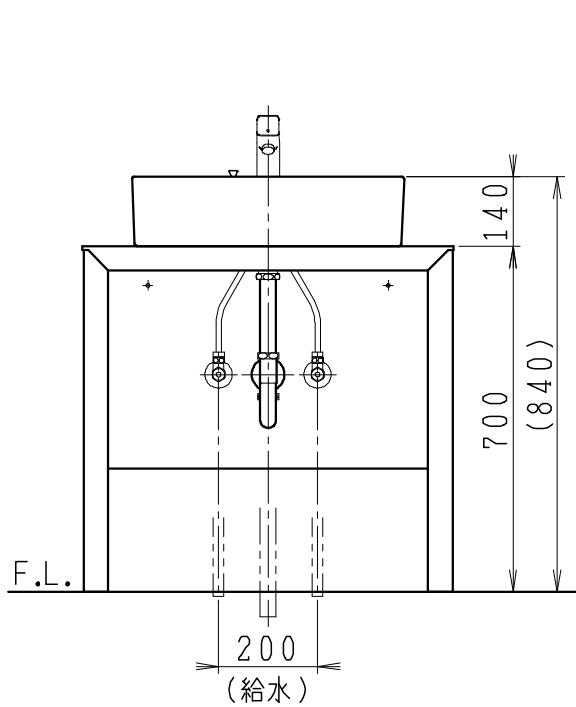

品番	品名	個数
LU0751TSD1C	洗面化粧台（共用形）	1

※トラップ・配管アダプター（別途手配）

P2234	Pトラップ	1
P2233	Sトラップ	1
P2232	ボトルトラップ	1
LUMEH70-20-32B	配管アダプター （VP50・VU50用）	1

※止水栓（別途手配）

NL221-75WMY	壁給水用止水栓	2
NL211-420WY	床給水用止水栓	2

※洗面化粧台には、トラップ、配管アダプター  
および止水栓は含まれない

※湯水混合水栓は、節湯C1形

製図	写図	検図	承認	品名	750mm幅 洗面化粧台	品番	LU0751TS型	尺度	1/15
中村				Janis ジャニス工業株式会社		図番	LU318640		
20・4・8									