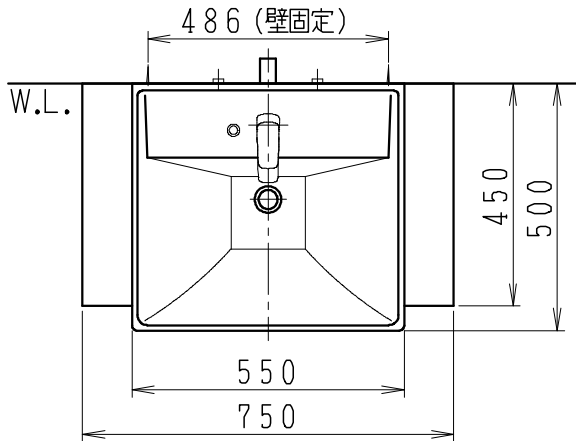

品番	品名	個数
LU0751TSD1C	洗面化粧台（共用形）	1

※トラップ・配管アダプター（別途手配）

P2234	Pトラップ	1
P2233	Sトラップ	1
P2232	ボトルトラップ	1
LUMEH70-20-32B	配管アダプター （VP50・VU50用）	1

※止水栓（別途手配）

NL221-75WMY	壁給水用止水栓	2
NL211-420WY	床給水用止水栓	2

※洗面化粧台には、トラップ、配管アダプター  
および止水栓は含まれない

※湯水混合水栓は、節湯C1形

製図	写図	検図	承認	品名	750mm幅 洗面化粧台	品番	LU0751TS型	尺度	1/15
中村				Janis ジャニス工業株式会社		図番	LU318640		
20・4・8									