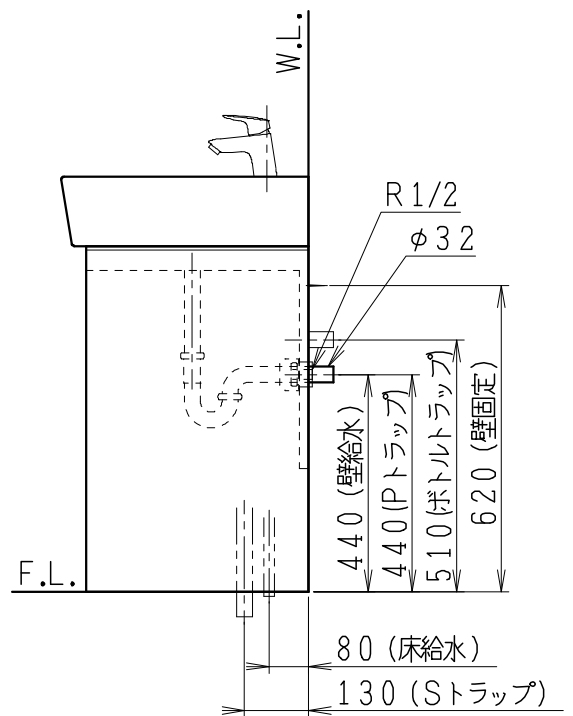

品番	品名	個数
LU0751TSD1C	洗面化粧台（共用形）	1

※トラップ・配管アダプター（別途手配）

P2234	Pトラップ	1
P2233	Sトラップ	1
P2232	ボトルトラップ	1
LUMEH70-20-32B	配管アダプター （VP50・VU50用）	1

※止水栓（別途手配）

NL221-75WMY	壁給水用止水栓	2
NL211-420WY	床給水用止水栓	2

※洗面化粧台には、トラップ、配管アダプター  
および止水栓は含まれない

※湯水混合水栓は、節湯C1形

製図	写図	検図	承認	品名	750mm幅 洗面化粧台	品番	LU0751TS型	尺度	1/15
中村				Janis ジャニス工業株式会社		図番	LU318640		
20・4・8									