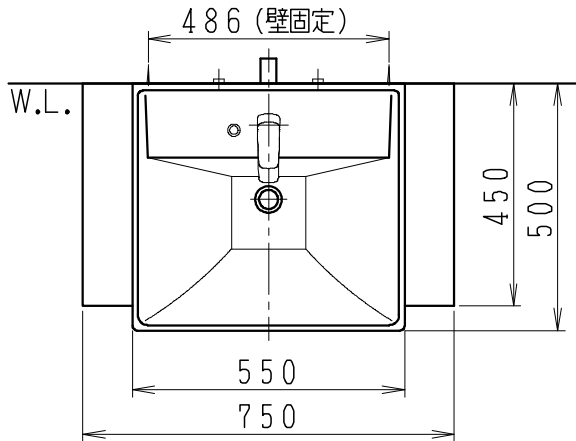

品番	品名	個数
LU0751TSD1C	洗面化粧台（共用形）	1

※トラップ・配管アダプター（別途手配）

P2234	Pトラップ	1
P2233	Sトラップ	1
P2232	ボトルトラップ	1
LUMEH70-200-32B	配管アダプター （VP50・VU50用）	1

※止水栓（別途手配）

JL221-75WMSY	壁給水用止水栓	2
JL211-420WMY	床給水用止水栓	2

※洗面化粧台には、トラップ、配管アダプター
および止水栓は含まれない

※湯水混合水栓は、節湯C1形

製図	写図	検図	承認	品名	750mm幅 洗面化粧台	品番	LU0751TS型	尺度	1/15
中村	伊藤			Janis ジャニス工業株式会社		図番	LU318642		
'20・4・8	'23・5・10								