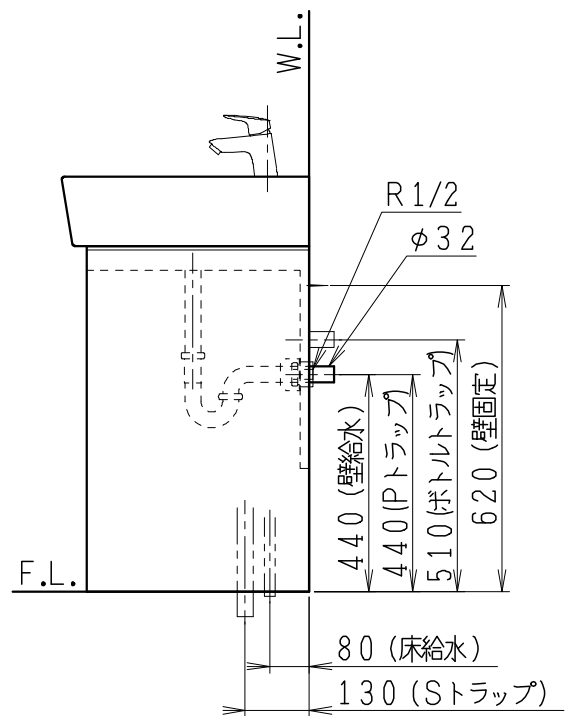

品番	品名	個数
LU0751TSD1C	洗面化粧台（共用形）	1

※トラップ・配管アダプター（別途手配）

P2234	Pトラップ	1
P2233	Sトラップ	1
P2232	ボトルトラップ	1
LUMEH70-200-32B	配管アダプター （VP50・VU50用）	1

※止水栓（別途手配）

JL221-75WMSY	壁給水用止水栓	2
JL211-420WMY	床給水用止水栓	2

※洗面化粧台には、トラップ、配管アダプター
および止水栓は含まれない

※湯水混合水栓は、節湯C1形

製図	写図	検図	承認	品名	750mm幅 洗面化粧台	品番	LU0751TS型	尺度	1/15
中村	伊藤			Janis ジャニス工業株式会社		図番	LU318642		
'20・4・8	'23・5・10								