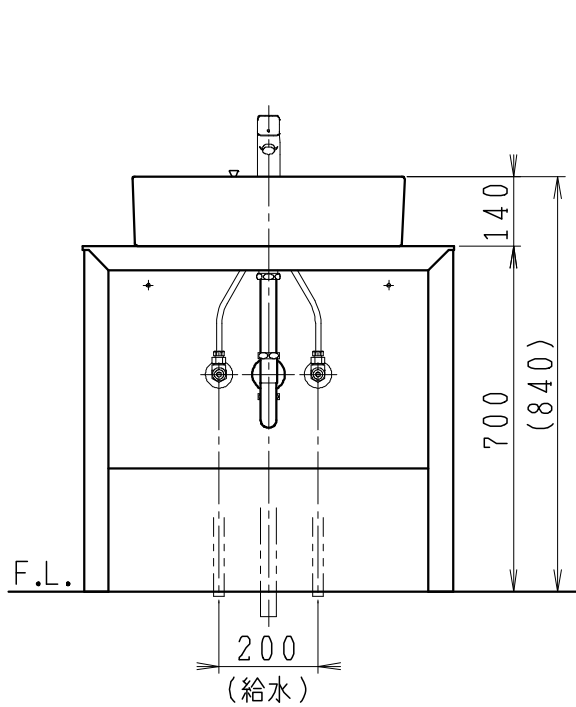

品番	品名	個数
LU0751TSD1C	洗面化粧台（共用形）	1

※トラップ・配管アダプター（別途手配）

P2234	Pトラップ	1
P2233	Sトラップ	1
P2232	ボトルトラップ	1
LUMEH70-200-32B	配管アダプター （VP50・VU50用）	1

※止水栓（別途手配）

JL221-75WMSY	壁給水用止水栓	2
JL211-420WMY	床給水用止水栓	2

※洗面化粧台には、トラップ、配管アダプター
および止水栓は含まれない

※湯水混合水栓は、節湯C1形

製図	写図	検図	承認	品名	750mm幅 洗面化粧台	品番	LU0751TS型	尺度	1/15
中村	伊藤			Janis ジャニス工業株式会社		図番	LU318642		
'20・4・8	'23・5・10								