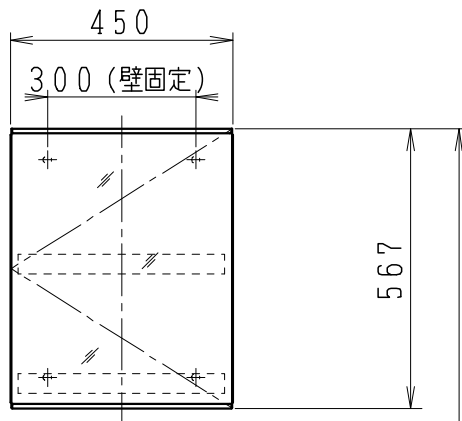

品番	品名	個数
LU0751TSS1E	洗面化粧台（共用形）	1
LUM4510PNN	化粧鏡	1

※トラップ・配管アダプター（別途手配）

P2234	Pトラップ	1
P2233	Sトラップ	1
P2232	ボルトトラップ	1
LUMEH70-20-32B	配管アダプター （VP50・VU50用）	1

※止水栓（別途手配）

JL221-75WMSY	壁給水用止水栓	2
JL211-420WMY	床給水用止水栓	2

※洗面化粧台には、トラップ、配管アダプター  
および止水栓は含まれない

※自動水栓（電池式）

製図	写図	検図	承認	品名	750mm幅 洗面化粧台	品番	LU0751TS型	尺度	1/15
川野				Janis ジャニス工業株式会社		図番	LU319610		
23・5・30									