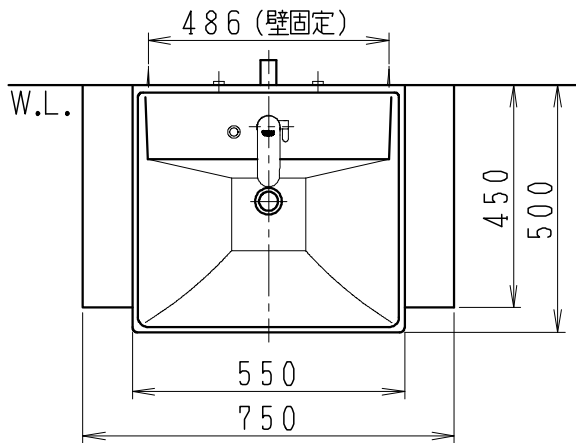

品番	品名	個数
LU0751TSS1E	洗面化粧台（共用形）	1
LUM4510PNN	化粧鏡	1

※トラップ・配管アダプター（別途手配）

P2234	Pトラップ	1
P2233	Sトラップ	1
P2232	ボルトトラップ	1
LUMEH70-20-32B	配管アダプター （VP50・VU50用）	1

※止水栓（別途手配）

JL221-75WMSY	壁給水用止水栓	2
JL211-420WMY	床給水用止水栓	2

※洗面化粧台には、トラップ、配管アダプター  
および止水栓は含まれない

※自動水栓（電池式）

製図	写図	検図	承認	品名	750mm幅 洗面化粧台	品番	LU0751TS型	尺度	1/15
川野				Janis ジャニス工業株式会社		図番	LU319610		
23・5・30									