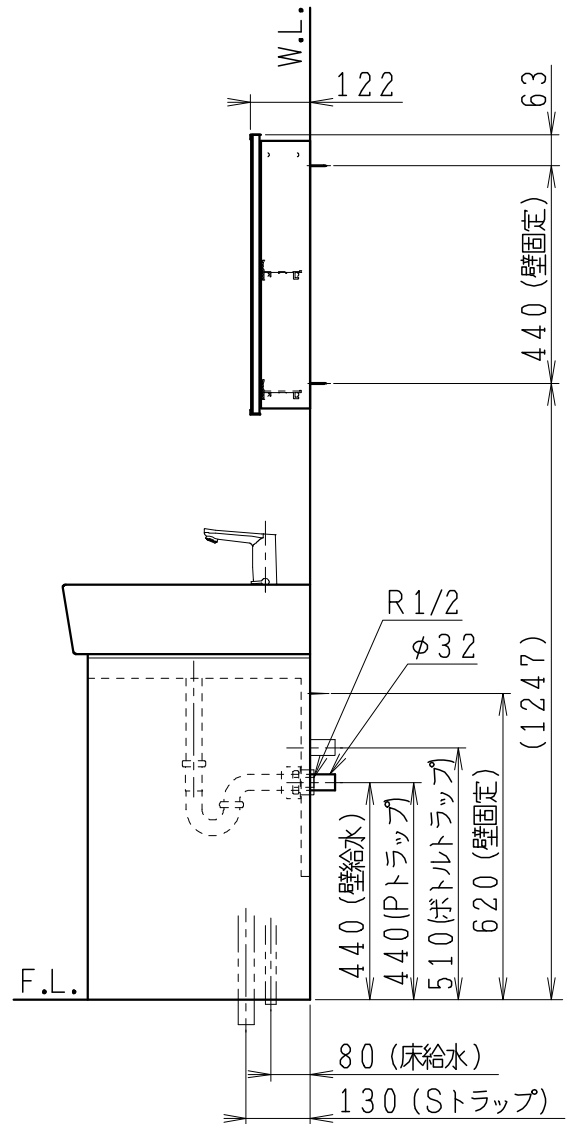

品番	品名	個数
LU0751TSS1E	洗面化粧台（共用形）	1
LUM4510PNN	化粧鏡	1

※トラップ・配管アダプター（別途手配）

P2234	Pトラップ	1
P2233	Sトラップ	1
P2232	ボルトトラップ	1
LUMEH70-20-32B	配管アダプター （VP50・VU50用）	1

※止水栓（別途手配）

JL221-75WMSY	壁給水用止水栓	2
JL211-420WMY	床給水用止水栓	2

※洗面化粧台には、トラップ、配管アダプター  
および止水栓は含まれない

※自動水栓（電池式）

製図	写図	検図	承認	品名	750mm幅 洗面化粧台	品番	LU0751TS型	尺度	1/15
川野				Janis ジャニス工業株式会社		図番	LU319610		
23・5・30									