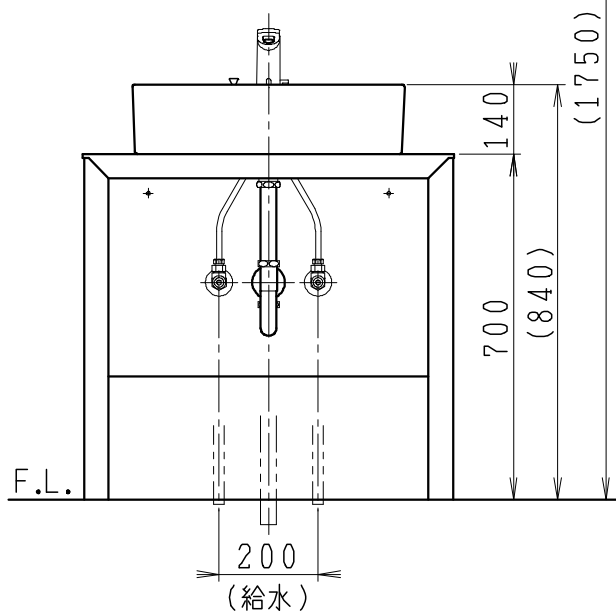

品番	品名	個数
LU0751TSS1E	洗面化粧台（共用形）	1
LUM4510PNN	化粧鏡	1

※トラップ・配管アダプター（別途手配）

P2234	Pトラップ	1
P2233	Sトラップ	1
P2232	ボルトトラップ	1
LUMEH70-20-32B	配管アダプター （VP50・VU50用）	1

※止水栓（別途手配）

JL221-75WMSY	壁給水用止水栓	2
JL211-420WMY	床給水用止水栓	2

※洗面化粧台には、トラップ、配管アダプター  
および止水栓は含まれない

※自動水栓（電池式）

製図	写図	検図	承認	品名	750mm幅 洗面化粧台	品番	LU0751TS型	尺度	1/15
川野				Janis ジャニス工業株式会社		図番	LU319610		
23・5・30									