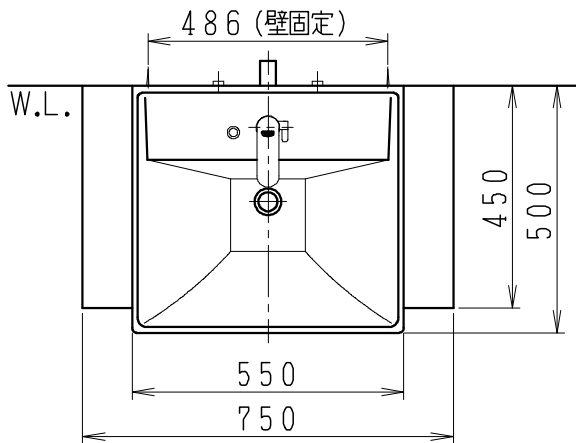

品番	品名	個数
LU0751TSS1E	洗面化粧台（共用形）	1
LUM451CS	化粧鏡	1

※トラップ・配管アダプター（別途手配）

P2234	Pトラップ	1
P2233	Sトラップ	1
P2232	ボトルトラップ	1
LUMEH70-20-32B	配管アダプター （VP50・VU50用）	1

※止水栓（別途手配）

NL221-75WMY	壁給水用止水栓	2
NL211-420WY	床給水用止水栓	2

※洗面化粧台には、トラップ、配管アダプター
および止水栓は含まれない

製図	写図	検図	承認	品名	750mm幅 洗面化粧台	品番	LU0751TS型	尺度	1/15
岩田				Janis ジャニス工業株式会社		図番	LU318900		
21・1・21									