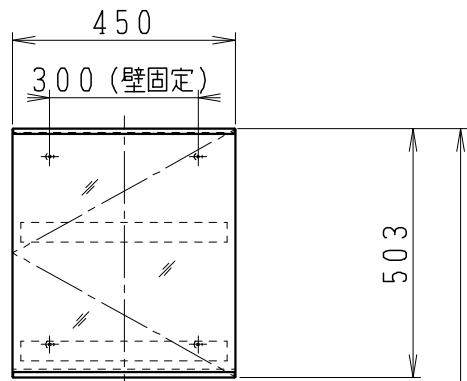

品番	品名	個数
LU0751TSS1E	洗面化粧台（共用形）	1
LUM451CS	化粧鏡	1

※トラップ・配管アダプター（別途手配）

P2234	Pトラップ	1
P2233	Sトラップ	1
P2232	ボトルトラップ	1
LUMEH70-20-32B	配管アダプター （VP50・VU50用）	1

※止水栓（別途手配）

NL221-75WMY	壁給水用止水栓	2
NL211-420WY	床給水用止水栓	2

※洗面化粧台には、トラップ、配管アダプター
および止水栓は含まれない

製図	写図	検図	承認	品名	750mm幅 洗面化粧台	品番	LU0751TS型	尺度	1/15
岩田				Janis ジャニス工業株式会社		図番	LU318900		
21・1・21									