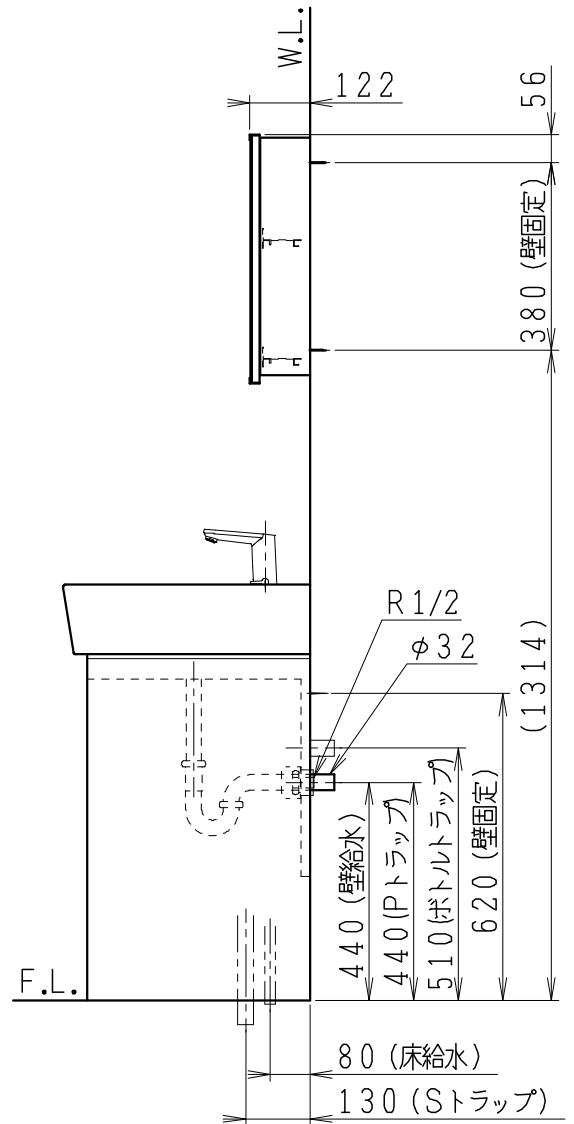

品番	品名	個数
LU0751TSS1E	洗面化粧台（共用形）	1
LUM451CS	化粧鏡	1

※トラップ・配管アダプター（別途手配）

P2234	Pトラップ	1
P2233	Sトラップ	1
P2232	ボトルトラップ	1
LUMEH70-20-32B	配管アダプター （VP50・VU50用）	1

※止水栓（別途手配）

NL221-75WMY	壁給水用止水栓	2
NL211-420WY	床給水用止水栓	2

※洗面化粧台には、トラップ、配管アダプター
および止水栓は含まれない

製図	写図	検図	承認	品名	750mm幅 洗面化粧台	品番	LU0751TS型	尺度	1/15
岩田				Janis ジャニス工業株式会社		図番	LU318900		
21・1・21									