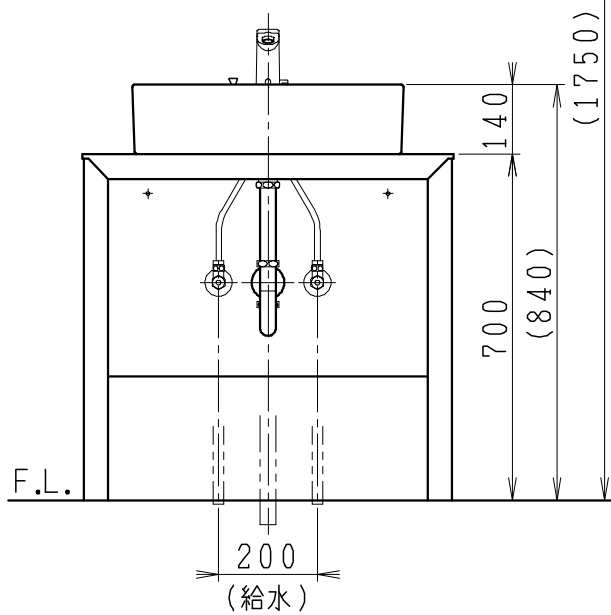

品番	品名	個数
LU0751TSS1E	洗面化粧台（共用形）	1
LUM451CS	化粧鏡	1

※トラップ・配管アダプター（別途手配）

P2234	Pトラップ	1
P2233	Sトラップ	1
P2232	ボトルトラップ	1
LUMEH70-20-32B	配管アダプター （VP50・VU50用）	1

※止水栓（別途手配）

NL221-75WMY	壁給水用止水栓	2
NL211-420WY	床給水用止水栓	2

※洗面化粧台には、トラップ、配管アダプター
および止水栓は含まれない

製図	写図	検図	承認	品名	750mm幅 洗面化粧台	品番	LU0751TS型	尺度	1/15
岩田				Janis ジャニス工業株式会社		図番	LU318900		
21・1・21									