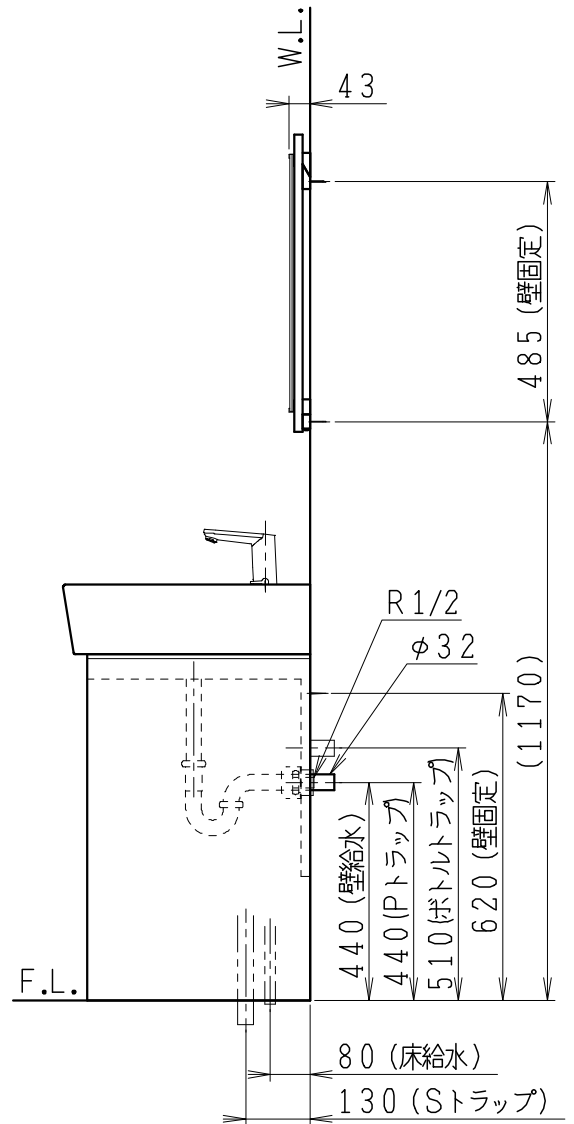

品番	品名	個数
LU0751TSS1E	洗面化粧台（一般地形）	1
LUM601CS	化粧鏡	1

※トラップ・配管アダプター（別途手配）

P2234	Pトラップ	1
P2233	Sトラップ	1
P2232	ボトルトラップ	1
LUMEH70-200-32B	配管アダプター （VP50・VU50用）	1

※止水栓（別途手配）

NL221-75WMY	壁給水用止水栓	2
NL211-420WY	床給水用止水栓	2

※洗面化粧台には、トラップ、配管アダプター
および止水栓は含まれない

製図	写図	検図	承認	品名	750mm幅 洗面化粧台	品番	LU0751TS型	尺度	1/15
岩田				Janis ジャニス工業株式会社		図番	LU318910		
20・1・21									