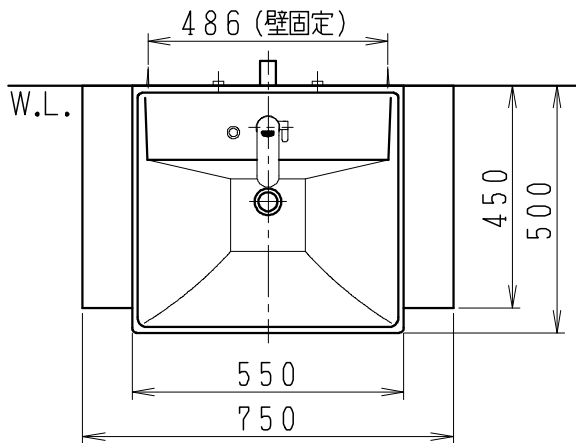

品番	品名	個数
LU0751TSS1E	洗面化粧台（一般地形）	1
LUM601CS	化粧鏡	1

※トラップ・配管アダプター（別途手配）

P2234	Pトラップ	1
P2233	Sトラップ	1
P2232	ボトルトラップ	1
LUMEH70-200-32B	配管アダプター （VP50・VU50用）	1

※止水栓（別途手配）

NL221-75WMY	壁給水用止水栓	2
NL211-420WY	床給水用止水栓	2

※洗面化粧台には、トラップ、配管アダプター
および止水栓は含まれない

製図	写図	検図	承認	品名	750mm幅 洗面化粧台	品番	LU0751TS型	尺度	1/15
岩田				Janis ジャニス工業株式会社		図番	LU318910		
20・1・21									