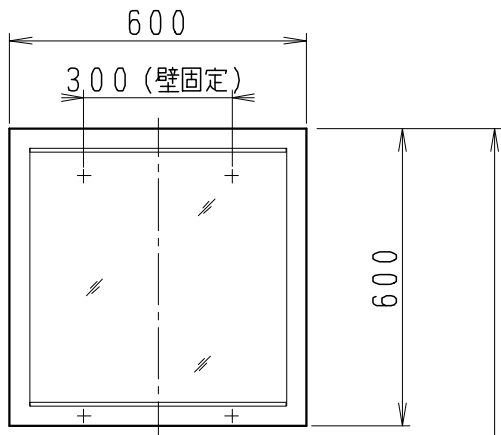

品番	品名	個数
LU0751TSS1E	洗面化粧台（一般地形）	1
LUM601CS	化粧鏡	1

※トラップ・配管アダプター（別途手配）

P2234	Pトラップ	1
P2233	Sトラップ	1
P2232	ボトルトラップ	1
LUMEH70-200-32B	配管アダプター （VP50・VU50用）	1

※止水栓（別途手配）

NL221-75WMY	壁給水用止水栓	2
NL211-420WY	床給水用止水栓	2

※洗面化粧台には、トラップ、配管アダプター
および止水栓は含まれない

製図	写図	検図	承認	品名	750mm幅 洗面化粧台	品番	LU0751TS型	尺度	1/15
岩田				Janis ジャニス工業株式会社		図番	LU318910		
20・1・21									