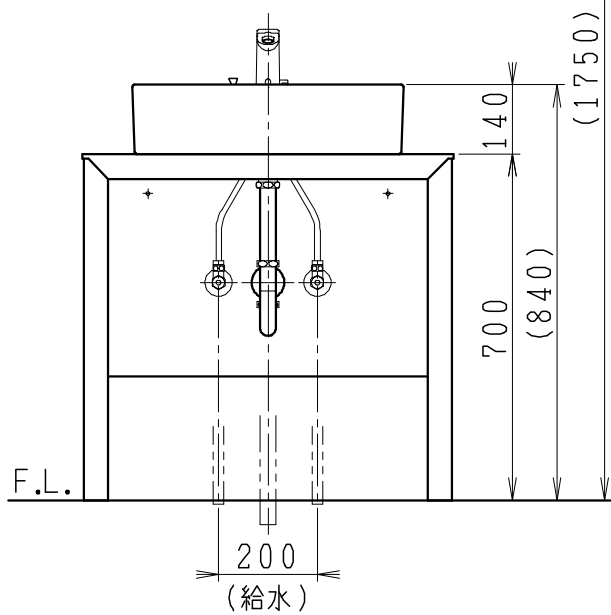

品番	品名	個数
LU0751TSS1E	洗面化粧台（一般地形）	1
LUM601CS	化粧鏡	1

※トラップ・配管アダプター（別途手配）

P2234	Pトラップ	1
P2233	Sトラップ	1
P2232	ボトルトラップ	1
LUMEH70-200-32B	配管アダプター （VP50・VU50用）	1

※止水栓（別途手配）

NL221-75WMY	壁給水用止水栓	2
NL211-420WY	床給水用止水栓	2

※洗面化粧台には、トラップ、配管アダプター
および止水栓は含まれない

製図	写図	検図	承認	品名	750mm幅 洗面化粧台	品番	LU0751TS型	尺度	1/15
岩田				Janis ジャニス工業株式会社		図番	LU318910		
20・1・21									