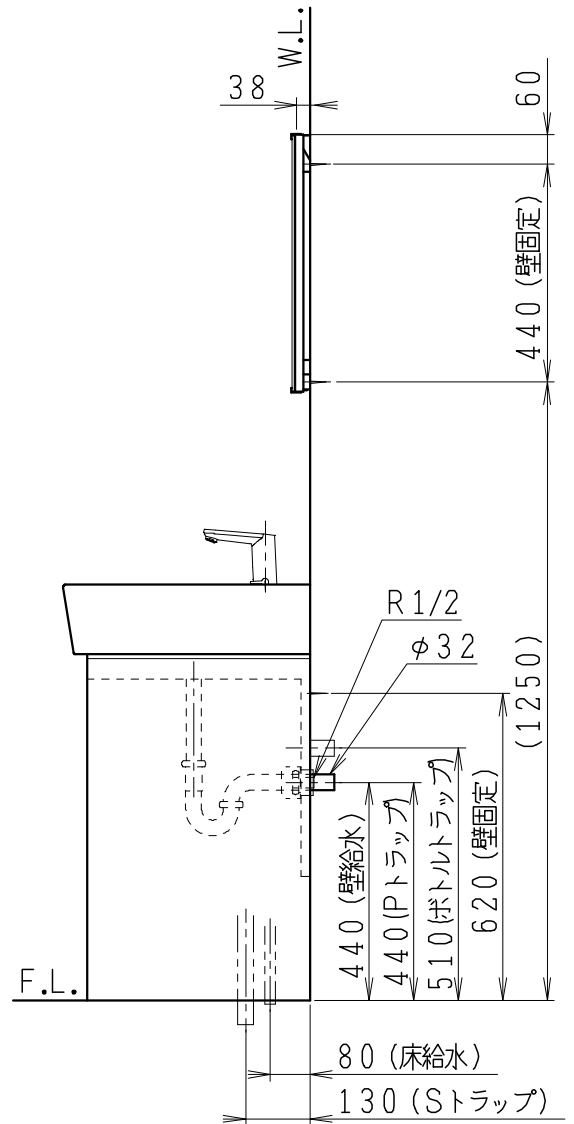

品番	品名	個数
LU0751TSS1E	洗面化粧台（一般地形）	1
LUM602CS	化粧鏡	1

※トラップ・配管アダプター（別途手配）

P2234	Pトラップ	1
P2233	Sトラップ	1
P2232	ボトルトラップ	1
LUMEH70-200-32B	配管アダプター (VP50・VU50用)	1

※止水栓（別途手配）

NL221-75WMY	壁給水用止水栓	2
NL211-420WY	床給水用止水栓	2

※洗面化粧台には、トラップ、配管アダプター
および止水栓は含まれない

製図	写図	検図	承認	品名	750mm幅 洗面化粧台	品番	LU0751TS型	尺度	1/15
岩田				Janis ジャニス工業株式会社		図番	LU318920		
21・1・21									