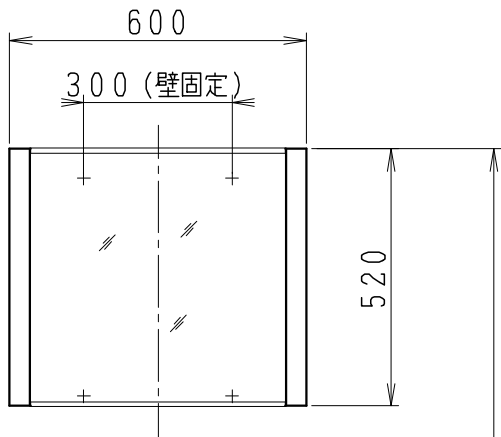

品番	品名	個数
LU0751TSS1E	洗面化粧台（一般地形）	1
LUM602CS	化粧鏡	1

※トラップ・配管アダプター（別途手配）

P2234	Pトラップ	1
P2233	Sトラップ	1
P2232	ボトルトラップ	1
LUMEH70-200-32B	配管アダプター (VP50・VU50用)	1

※止水栓（別途手配）

NL221-75WMY	壁給水用止水栓	2
NL211-420WY	床給水用止水栓	2

※洗面化粧台には、トラップ、配管アダプター
および止水栓は含まれない

製図	写図	検図	承認	品名	750mm幅 洗面化粧台	品番	LU0751TS型	尺度	1/15
岩田				Janis ジャニス工業株式会社		図番	LU318920		
21・1・21									