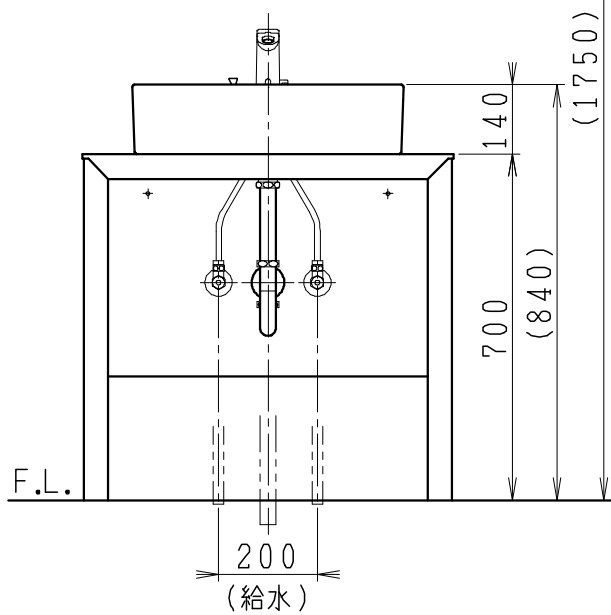

品番	品名	個数
LU0751TSS1E	洗面化粧台（一般地形）	1
LUM602CS	化粧鏡	1

※トラップ・配管アダプター（別途手配）

P2234	Pトラップ	1
P2233	Sトラップ	1
P2232	ボトルトラップ	1
LUMEH70-200-32B	配管アダプター (VP50・VU50用)	1

※止水栓（別途手配）

NL221-75WMY	壁給水用止水栓	2
NL211-420WY	床給水用止水栓	2

※洗面化粧台には、トラップ、配管アダプター
および止水栓は含まれない

製図	写図	検図	承認	品名	750mm幅 洗面化粧台	品番	LU0751TS型	尺度	1/15
岩田				Janis ジャニス工業株式会社		図番	LU318920		
21・1・21									