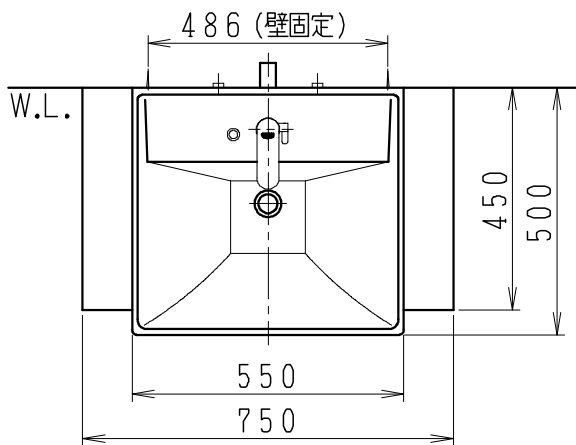

品番	品名	個数
LU0751TSS1E	洗面化粧台（一般地形）	1
LUM602CS	化粧鏡	1

※トラップ・配管アダプター（別途手配）

P2234	Pトラップ	1
P2233	Sトラップ	1
P2232	ボトルトラップ	1
LUMEH70-200-32B	配管アダプター (VP50・VU50用)	1

※止水栓（別途手配）

NL221-75WMY	壁給水用止水栓	2
NL211-420WY	床給水用止水栓	2

※洗面化粧台には、トラップ、配管アダプター
および止水栓は含まれない

製図	写図	検図	承認	品名	750mm幅 洗面化粧台	品番	LU0751TS型	尺度	1/15
岩田				Janis ジャニス工業株式会社		図番	LU318920		
21・1・21									