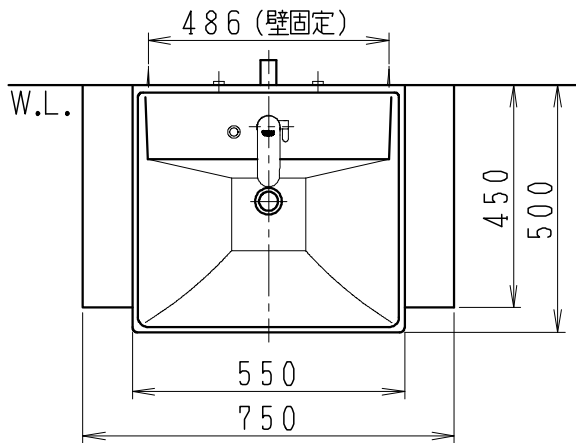

品番	品名	個数
LU0751TSS1E	洗面化粧台（一般地形）	1
LUM602CS	化粧鏡	1

※トラップ・配管アダプター（別途手配）

P2234	Pトラップ	1
P2233	Sトラップ	1
P2232	ボルトトラップ	1
LUMEH70-200-32B	配管アダプター （VP50・VU50用）	1

※止水栓（別途手配）

JL221-75WMSY	壁給水用止水栓	2
JL211-420WMY	床給水用止水栓	2

※洗面化粧台には、トラップ、配管アダプター
および止水栓は含まれない

※自動水栓（電池式）

製図	写図	検図	承認	品名	750mm幅 洗面化粧台	品番	LU0751TS型	尺度	1/15
福地	伊藤			Janis ジャニス工業株式会社		図番	LU318922		
'21・12・1	'23・5・10								