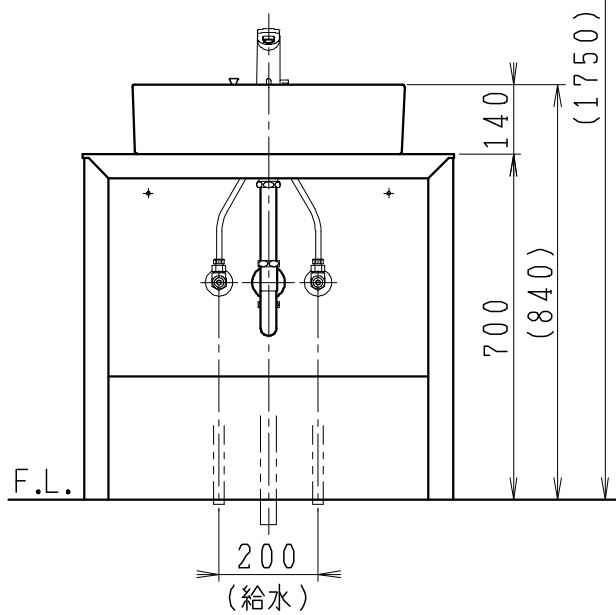

品番	品名	個数
LU0751TSS1E	洗面化粧台（一般地形）	1
LUM602CS	化粧鏡	1

※トラップ・配管アダプター（別途手配）

P2234	Pトラップ	1
P2233	Sトラップ	1
P2232	ボルトトラップ	1
LUMEH70-200-32B	配管アダプター （VP50・VU50用）	1

※止水栓（別途手配）

JL221-75WMSY	壁給水用止水栓	2
JL211-420WMY	床給水用止水栓	2

※洗面化粧台には、トラップ、配管アダプター
および止水栓は含まれない

※自動水栓（電池式）

製図	写図	検図	承認	品名	750mm幅 洗面化粧台	品番	LU0751TS型	尺度	1/15
福地	伊藤			Janis ジャニス工業株式会社		図番	LU318922		
'21・12・1	'23・5・10								