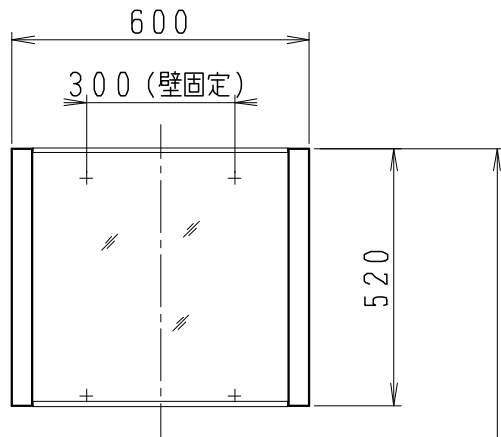

品番	品名	個数
LU0751TSS1E	洗面化粧台（一般地形）	1
LUM602CS	化粧鏡	1

※トラップ・配管アダプター（別途手配）

P2234	Pトラップ	1
P2233	Sトラップ	1
P2232	ボルトトラップ	1
LUMEH70-200-32B	配管アダプター （VP50・VU50用）	1

※止水栓（別途手配）

JL221-75WMSY	壁給水用止水栓	2
JL211-420WMY	床給水用止水栓	2

※洗面化粧台には、トラップ、配管アダプター
および止水栓は含まれない

※自動水栓（電池式）

製図	写図	検図	承認	品名	750mm幅 洗面化粧台	品番	LU0751TS型	尺度	1/15
福地	伊藤			Janis ジャニス工業株式会社		図番	LU318922		
'21・12・1	'23・5・10								