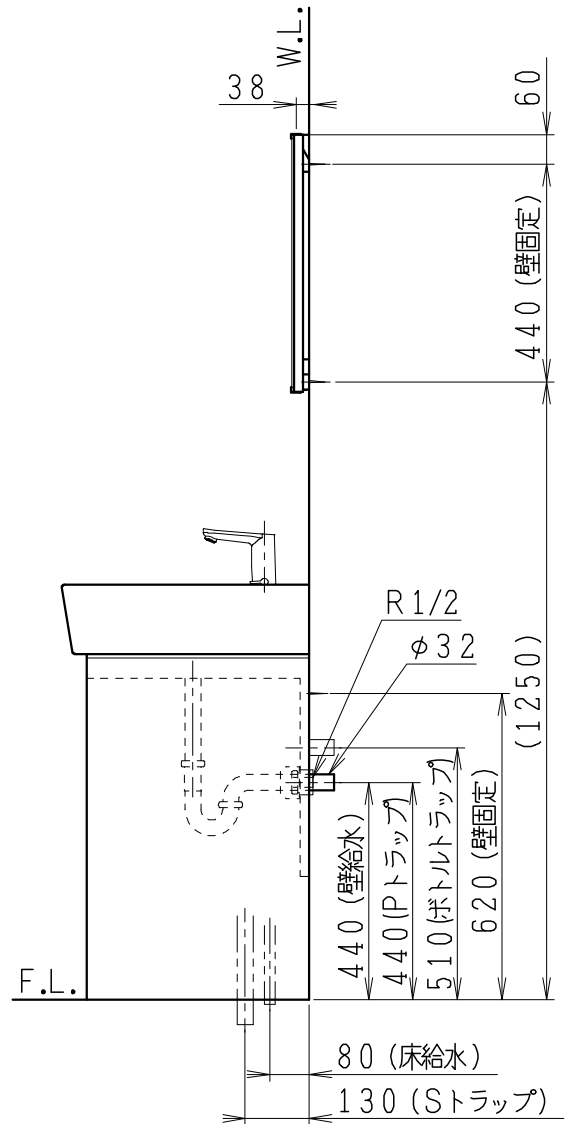

品番	品名	個数
LU0751TSS1E	洗面化粧台（一般地形）	1
LUM602CS	化粧鏡	1

※トラップ・配管アダプター（別途手配）

P2234	Pトラップ	1
P2233	Sトラップ	1
P2232	ボルトトラップ	1
LUMEH70-200-32B	配管アダプター （VP50・VU50用）	1

※止水栓（別途手配）

JL221-75WMSY	壁給水用止水栓	2
JL211-420WMY	床給水用止水栓	2

※洗面化粧台には、トラップ、配管アダプター
および止水栓は含まれない

※自動水栓（電池式）

製図	写図	検図	承認	品名	750mm幅 洗面化粧台	品番	LU0751TS型	尺度	1/15
福地	伊藤			Janis ジャニス工業株式会社		図番	LU318922		
'21・12・1	'23・5・10								