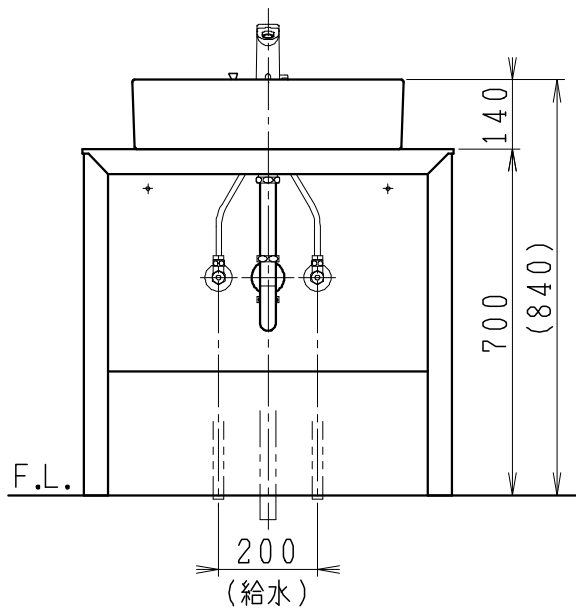

品番	品名	個数
LU0751TSS1E	洗面化粧台（一般地形）	1

※トラップ・配管アダプター（別途手配）

P2234	Pトラップ	1
P2233	Sトラップ	1
P2232	ボトルトラップ	1
LUMEH70-200-32B	配管アダプター （VP50・VU50用）	1

※止水栓（別途手配）

NL221-75WMY	壁給水用止水栓	2
NL211-420WY	床給水用止水栓	2

※洗面化粧台には、トラップ、配管アダプター
および止水栓は含まれない

製図	写図	検図	承認	品名	750mm幅 洗面化粧台	品番	LU0751TS型	尺度	1/15
岩田				Janis ジャニス工業株式会社		図番	LU318890		
21・1・21									