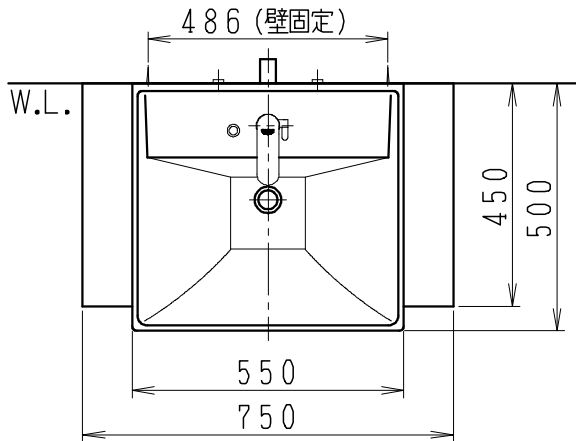

品番	品名	個数
LU0751TSS1E	洗面化粧台（一般地形）	1

※トラップ・配管アダプター（別途手配）

P2234	Pトラップ	1
P2233	Sトラップ	1
P2232	ボトルトラップ	1
LUMEH70-200-32B	配管アダプター （VP50・VU50用）	1

※止水栓（別途手配）

NL221-75WMY	壁給水用止水栓	2
NL211-420WY	床給水用止水栓	2

※洗面化粧台には、トラップ、配管アダプター
および止水栓は含まれない

製図	写図	検図	承認	品名	750mm幅 洗面化粧台	品番	LU0751TS型	尺度	1/15
岩田				Janis ジャニス工業株式会社		図番	LU318890		
21・1・21									