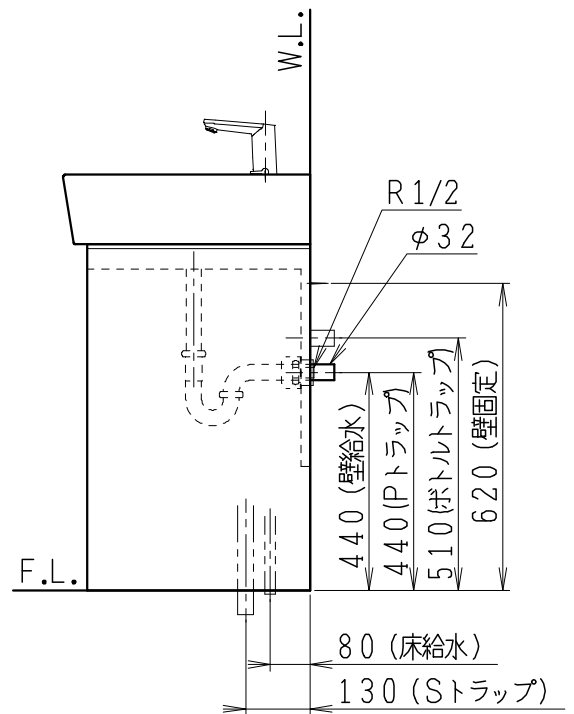

品番	品名	個数
LU0751TSS1E	洗面化粧台（一般地形）	1

※トラップ・配管アダプター（別途手配）

P2234	Pトラップ	1
P2233	Sトラップ	1
P2232	ボトルトラップ	1
LUMEH70-200-32B	配管アダプター （VP50・VU50用）	1

※止水栓（別途手配）

NL221-75WMY	壁給水用止水栓	2
NL211-420WY	床給水用止水栓	2

※洗面化粧台には、トラップ、配管アダプター
および止水栓は含まれない

製図	写図	検図	承認	品名	750mm幅 洗面化粧台	品番	LU0751TS型	尺度	1/15
岩田				Janis ジャニス工業株式会社		図番	LU318890		
21・1・21									