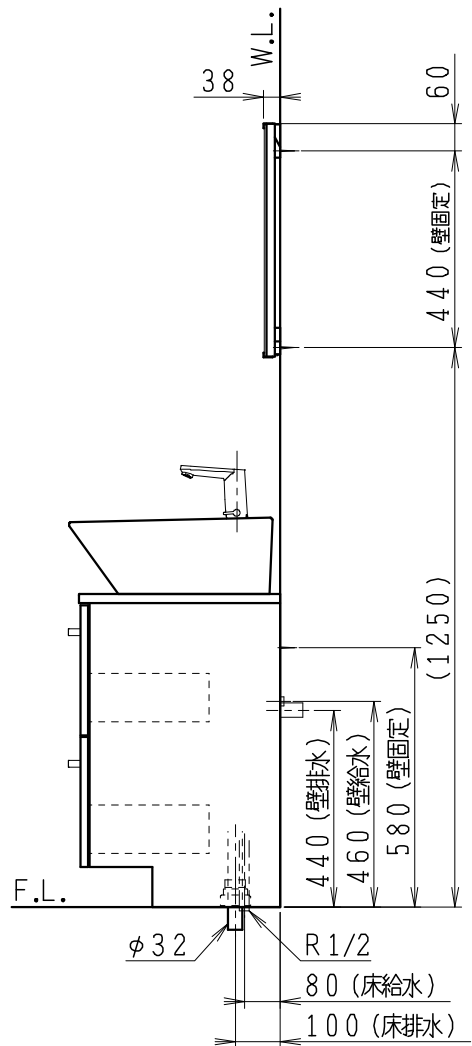

品番	品名	個数
LU0752RAS1E	洗面化粧台 (共用形)	1
LUM602CS	化粧鏡	1

※止水栓 (別途手配)

JL211-435WMY	床給水用止水栓	2
JL221-75WMSY	壁給水用止水栓	2

※壁排水用部材 (別途手配)

ME44131	L管	1
LUMEH70-200-32B	配管アダプター (VP50・VU50用)	1

※洗面化粧台には、床排水用トラップを付属

※洗面化粧台には、止水栓は含まれない

※湯水混合水栓は、節湯C1形

製図	写図	検図	承認	品名	750mm幅 洗面化粧台	品番	LU0752RA型	尺度	1/15
福地						図番	LU319900		
24・6・14				Janis ジャニス工業株式会社					