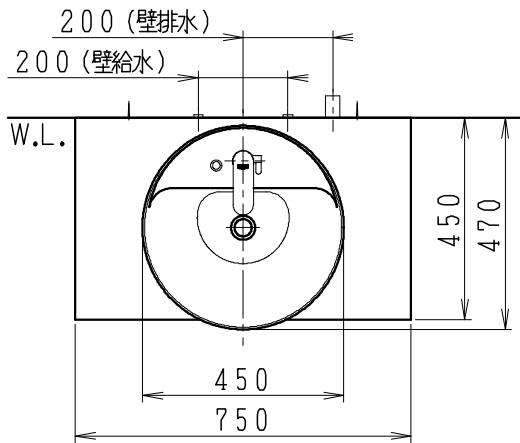

品番	品名	個数
LU0752RAS1E	洗面化粧台 (共用形)	1

※止水栓 (別途手配)

JL211-435WMY	床給水用止水栓	2
JL221-75WMSY	壁給水用止水栓	2

※壁排水用部材 (別途手配)

ME44131	L管	1
LUMEH70-200-32B	配管アダプター (VP50・VU50用)	1

※洗面化粧台には、床排水用トラップを付属

※洗面化粧台には、止水栓は含まれない

※湯水混合水栓は、節湯C1形

製図	写図	検図	承認	品名	750mm幅 洗面化粧台	品番	LU0752RA型	尺度	1/15
福地						図番	LU319740		
24・5・11				Janis ジャニス工業株式会社					