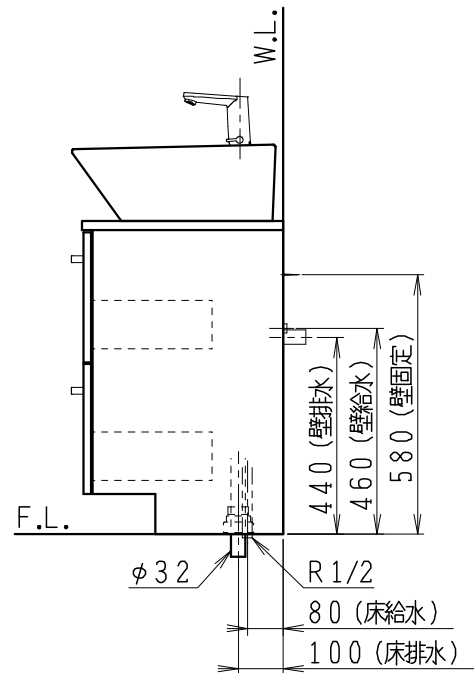

品番	品名	個数
LU0752RAS1E	洗面化粧台 (共用形)	1

※止水栓 (別途手配)

JL211-435WMY	床給水用止水栓	2
JL221-75WMSY	壁給水用止水栓	2

※壁排水用部材 (別途手配)

ME44131	L管	1
LUMEH70-200-32B	配管アダプター (VP50・VU50用)	1

※洗面化粧台には、床排水用トラップを付属

※洗面化粧台には、止水栓は含まれない

※湯水混合水栓は、節湯C1形

製図	写図	検図	承認	品名	750mm幅 洗面化粧台	品番	LU0752RA型	尺度	1/15
福地						図番	LU319740		
24・5・11				Janis ジャニス工業株式会社					