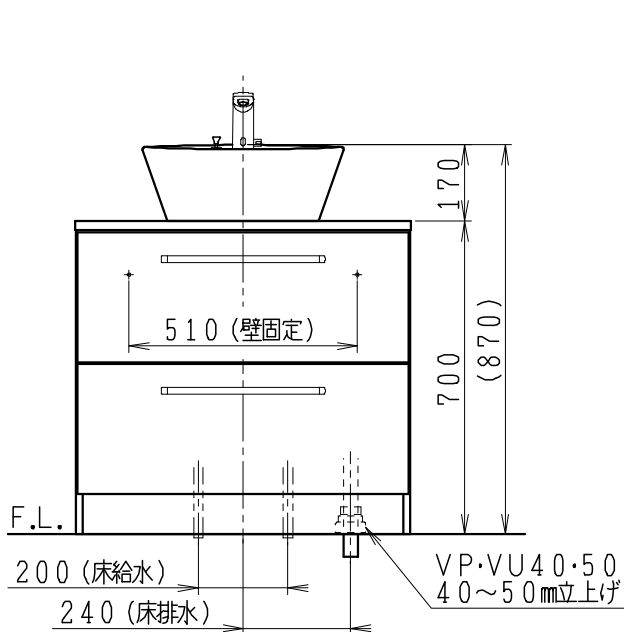

品番	品名	個数
LU0752RAS1E	洗面化粧台 (共用形)	1

※止水栓 (別途手配)

JL211-435WMY	床給水用止水栓	2
JL221-75WMSY	壁給水用止水栓	2

※壁排水用部材 (別途手配)

ME44131	L管	1
LUMEH70-200-32B	配管アダプター (VP50・VU50用)	1

※洗面化粧台には、床排水用トラップを付属

※洗面化粧台には、止水栓は含まれない

※湯水混合水栓は、節湯C1形

製図	写図	検図	承認	品名	750mm幅 洗面化粧台	品番	LU0752RA型	尺度	1/15
福地						図番	LU319740		
24・5・11				Janis ジャニス工業株式会社					