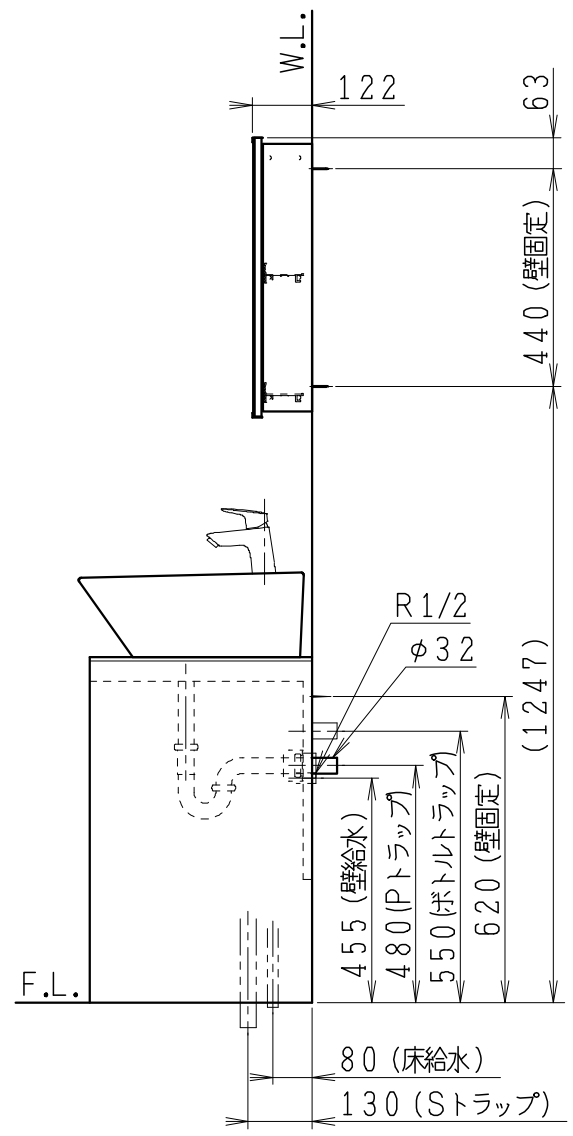

品番	品名	個数
LU0752TSD1C	洗面化粧台 (共用形)	1
LUM4510PNN	化粧鏡	1

※トラップ・配管アダプター (別途手配)

P2234	Pトラップ	1
P2233	Sトラップ	1
P2232	ボトルトラップ	1
LUMEH70-200-32B	配管アダプター (VP50・VU50用)	1

※止水栓 (別途手配)

JL221-75WMSY	壁給水用止水栓	2
JL211-435WMY	床給水用止水栓	2

※洗面化粧台には、トラップ、配管アダプター および止水栓は含まれない  
 ※湯水混合水栓は、節湯C1形

製図	写図	検図	承認	品名	750mm幅 洗面化粧台	品番	LU0752TS型	尺度	1/15
川野				Janis ジャニス工業株式会社		図番	LU319580		
23・5・30									