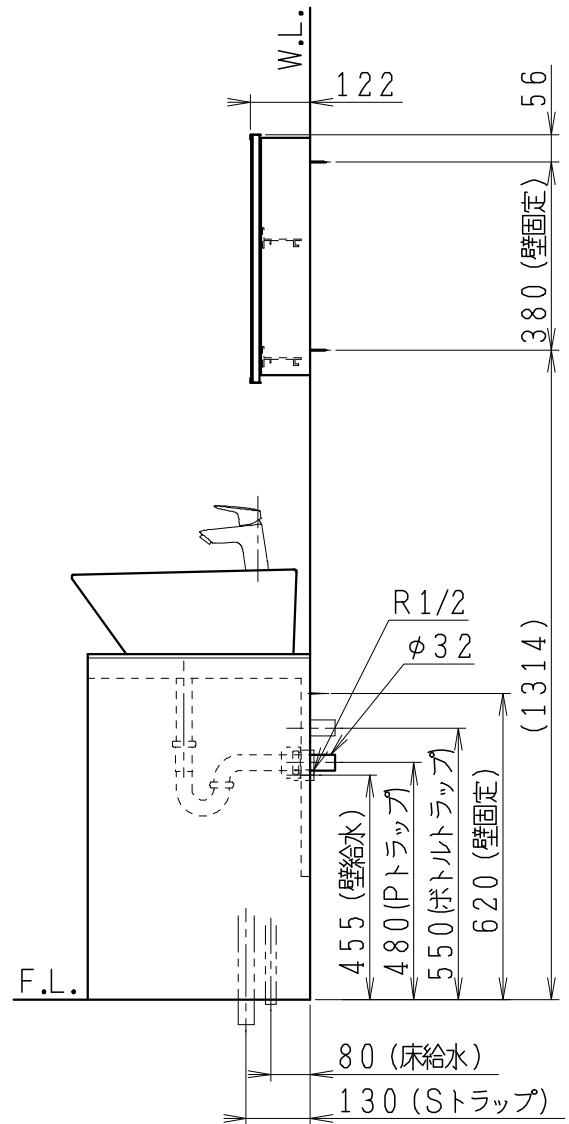

品番	品名	個数
LU0752TSD1C	洗面化粧台 (共用形)	1
LUM451CS	化粧鏡	1

※トラップ・配管アダプター (別途手配)

P2234	Pトラップ	1
P2233	Sトラップ	1
P2232	ボトルトラップ	1
LUMEH70-200-32B	配管アダプター (VP50・VU50用)	1

※止水栓 (別途手配)

NL221-75WMY	壁給水用止水栓	2
NL211-435WY	床給水用止水栓	2

※洗面化粧台には、トラップ、配管アダプター
および止水栓は含まれない

※湯水混合水栓は、節湯C1形

製図	写図	検図	承認	品名	750mm幅 洗面化粧台	品番	LU0752TS型	尺度	1/15
川野	川野			Janis ジャニス工業株式会社		図番	LU318752		
'20・4・24	'21・3・16								