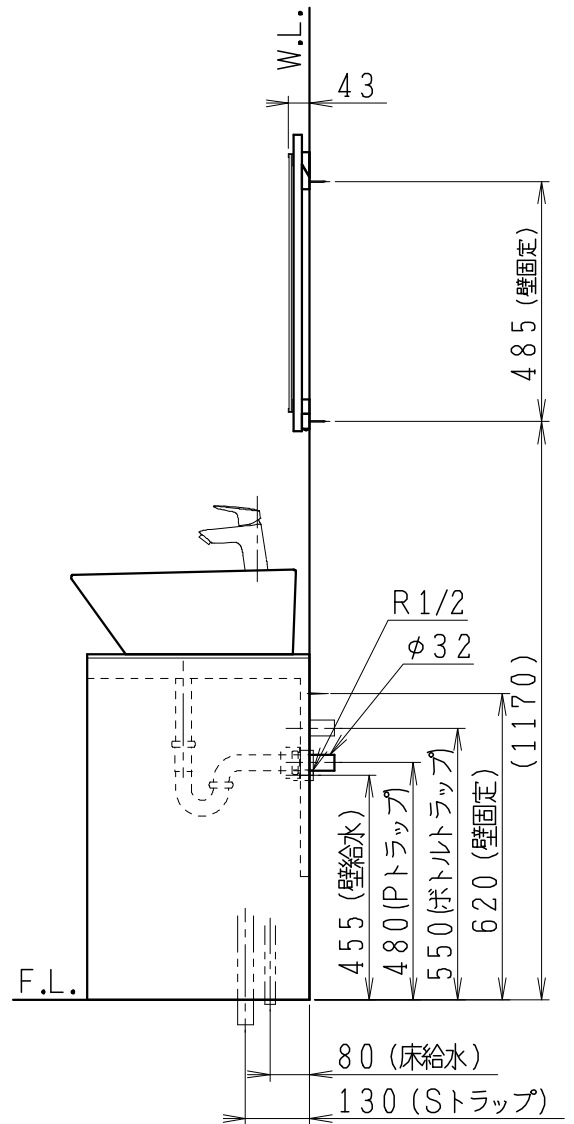

品番	品名	個数
LU0752TSD1C	洗面化粧台 (共用形)	1
LUM601CS	化粧鏡	1

※トラップ・配管アダプター (別途手配)

P2234	Pトラップ	1
P2233	Sトラップ	1
P2232	ボルトトラップ	1
LUMEH70-20-32B	配管アダプター (VP50・VU50用)	1

※止水栓 (別途手配)

NL221-75WMY	壁給水用止水栓	2
NL211-435WY	床給水用止水栓	2

※洗面化粧台には、トラップ、配管アダプター
および止水栓は含まれない

※湯水混合水栓は、節湯C1形

製図	写図	検図	承認	品名	900mm幅 洗面化粧台	品番	LU0752TS型	尺度	1/15
岩田				Janis ジャニス工業株式会社		図番	LU318680		
20・4・15									