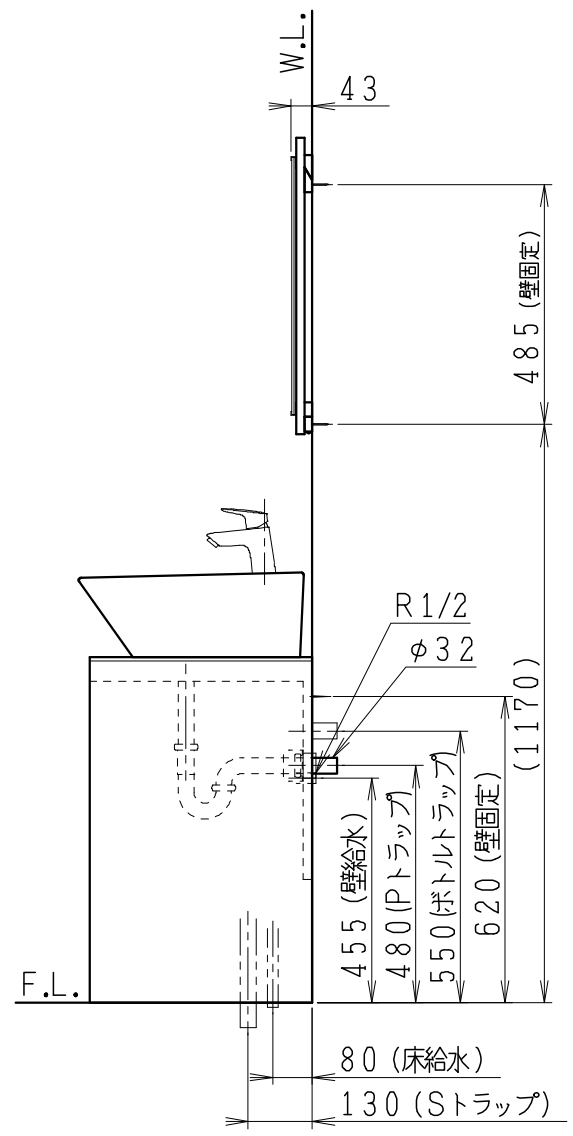

品番	品名	個数
LU0752TSD1C	洗面化粧台（共用形）	1
LUM601CS	化粧鏡	1

※トラップ・配管アダプター（別途手配）

P2234	Pトラップ	1
P2233	Sトラップ	1
P2232	ボトルトラップ	1
LUMEH70-200-32B	配管アダプター (VP50・VU50用)	1

※止水栓（別途手配）

JL221-75WMSY	壁給水用止水栓	2
JL211-435WMY	床給水用止水栓	2

※洗面化粧台には、トラップ、配管アダプター
および止水栓は含まれない
※湯水混合水栓は、節湯C1形

製図	写図	検図	承認	品名	750mm幅 洗面化粧台	品番	LU0752TS型	尺度	1/15
福地	伊藤			Janis ジャニス工業株式会社		図番	LU318684		
'21・12・1	'23・5・10								