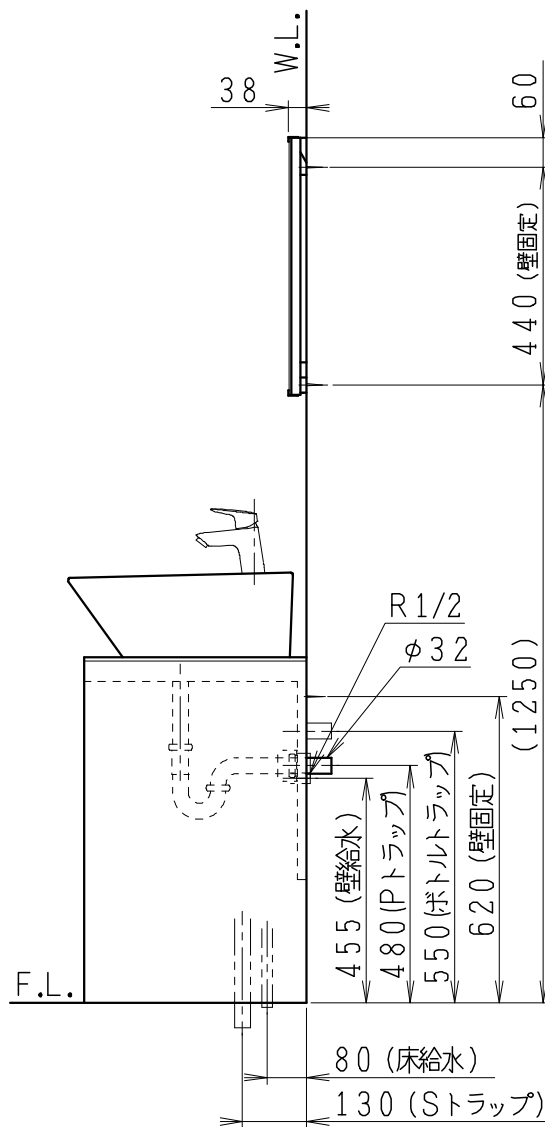

品番	品名	個数
LU0752TSD1C	洗面化粧台 (共用形)	1
LUM602CS	化粧鏡	1

※トラップ・配管アダプター (別途手配)

P2234	Pトラップ	1
P2233	Sトラップ	1
P2232	ボルトトラップ	1
LUMEH70-20-32B	配管アダプター (VP50・VU50用)	1

※止水栓 (別途手配)

NL221-75WMY	壁給水用止水栓	2
NL211-435WY	床給水用止水栓	2

※洗面化粧台には、トラップ、配管アダプター  
および止水栓は含まれない

※湯水混合水栓は、節湯C1形

製図	写図	検図	承認	品名	900mm幅 洗面化粧台	品番	LU0752TS型	尺度	1/15
岩田				Janis ジャニス工業株式会社		図番	LU318690		
20・4・15									