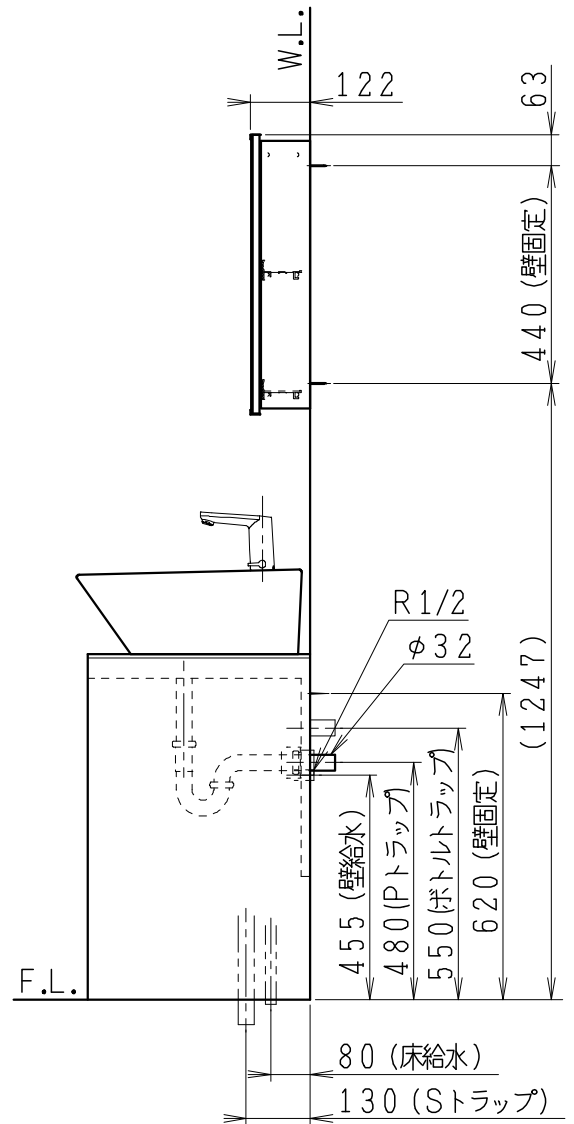

品番	品名	個数
LU0752TSS1E	洗面化粧台（一般地形）	1
LUM4510PNN	化粧鏡	1

※トラップ・配管アダプター（別途手配）

P2234	Pトラップ	1
P2233	Sトラップ	1
P2232	ボトルトラップ	1
LUMEH70-200-32B	配管アダプター (VP50・VU50用)	1

※止水栓（別途手配）

JL221-75WMSY	壁給水用止水栓	2
JL211-435WMY	床給水用止水栓	2

※洗面化粧台には、トラップ、配管アダプター
および止水栓は含まれない

※自動水栓（電池式）

製図	写図	検図	承認	品名	750mm幅 洗面化粧台	品番	LU0752TS型	尺度	1/15
川野				Janis ジャニス工業株式会社		図番	LU319590		
23・5・30									