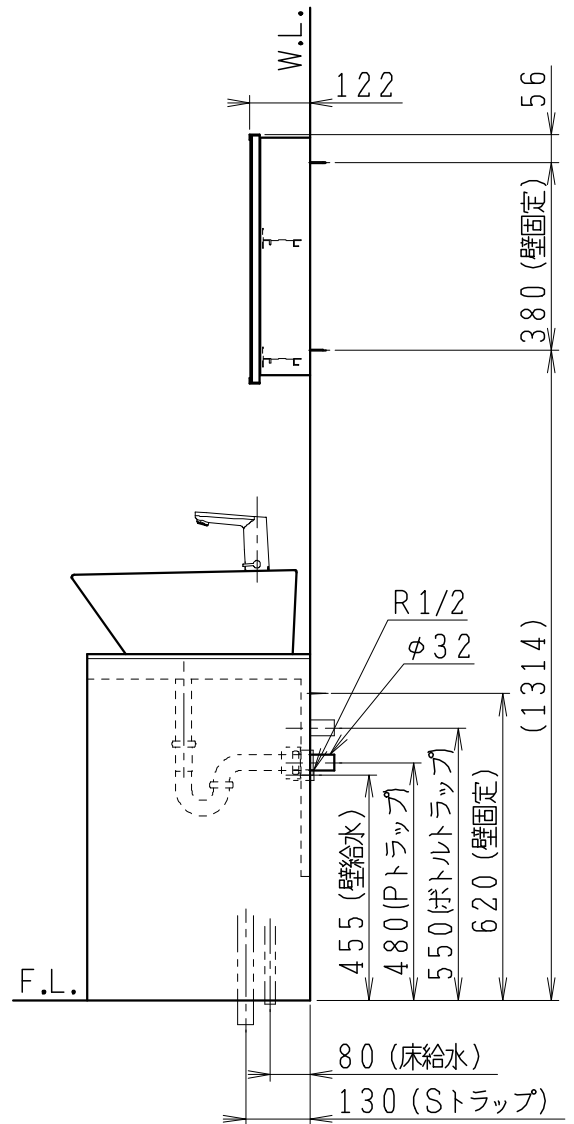

品番	品名	個数
LU0752TSS1E	洗面化粧台 (一般地形)	1
LUM451CS	化粧鏡	1

※トラップ・配管アダプター (別途手配)

P2234	Pトラップ	1
P2233	Sトラップ	1
P2232	ボトルトラップ	1
LUMEH70-200-32B	配管アダプター (VP50・VU50用)	1

※止水栓 (別途手配)

NL221-75WMY	壁給水用止水栓	2
NL211-435WY	床給水用止水栓	2

※洗面化粧台には、トラップ、配管アダプター
および止水栓は含まれない

製図	写図	検図	承認	品名	750mm幅 洗面化粧台	品番	LU0752TS型	尺度	1/15
岩田				Janis ジャニス工業株式会社		図番	LU318940		
21・1・21									