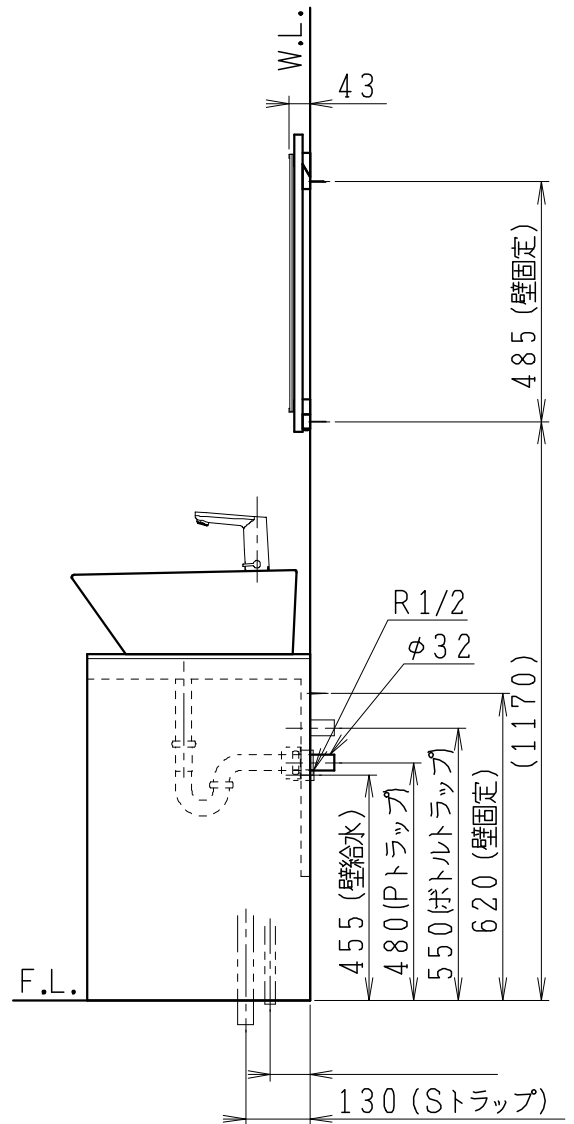

| 品番 | 品名 | 個数 |
|-------------|-------------|----|
| LU0752TSS1E | 洗面化粧台（一般地形） | 1 |
| LUM601CS | 化粧鏡 | 1 |

※トラップ・配管アダプター（別途手配）

| | | |
|-----------------|-------------------------|---|
| P2234 | Pトラップ | 1 |
| P2233 | Sトラップ | 1 |
| P2232 | ボトルトラップ | 1 |
| LUMEH70-200-32B | 配管アダプター （VP50・VU50用） | 1 |

※止水栓（別途手配）

| | | |
|-------------|---------|---|
| NL221-75WMY | 壁給水用止水栓 | 2 |
| NL211-435WY | 床給水用止水栓 | 2 |

※洗面化粧台には、トラップ、配管アダプター
および止水栓は含まれない

| | | | | | | | | | |
|---------|----|----|----|------------------|-----------------|----|-----------|----|------|
| 製図 | 写図 | 検図 | 承認 | 品名 | 750mm幅 洗面化粧台 | 品番 | LU0752TS型 | 尺度 | 1/15 |
| 岩田 | | | | Janis ジャニス工業株式会社 | | 図番 | LU318950 | | |
| 21・1・21 | | | | | | | | | |