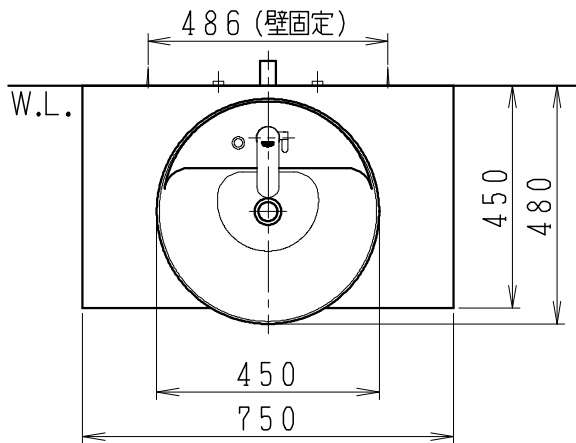

| 品番 | 品名 | 個数 |
|-------------|-------------|----|
| LU0752TSS1E | 洗面化粧台（一般地形） | 1 |
| LUM601CS | 化粧鏡 | 1 |

※トラップ・配管アダプター（別途手配）

| | | |
|-----------------|-------------------------|---|
| P2234 | Pトラップ | 1 |
| P2233 | Sトラップ | 1 |
| P2232 | ボトルトラップ | 1 |
| LUMEH70-200-32B | 配管アダプター （VP50・VU50用） | 1 |

※止水栓（別途手配）

| | | |
|-------------|---------|---|
| NL221-75WMY | 壁給水用止水栓 | 2 |
| NL211-435WY | 床給水用止水栓 | 2 |

※洗面化粧台には、トラップ、配管アダプター
および止水栓は含まれない

| | | | | | | | | | |
|---------|----|----|----|------------------|-----------------|----|-----------|----|------|
| 製図 | 写図 | 検図 | 承認 | 品名 | 750mm幅 洗面化粧台 | 品番 | LU0752TS型 | 尺度 | 1/15 |
| 岩田 | | | | Janis ジャニス工業株式会社 | | 図番 | LU318950 | | |
| 21・1・21 | | | | | | | | | |