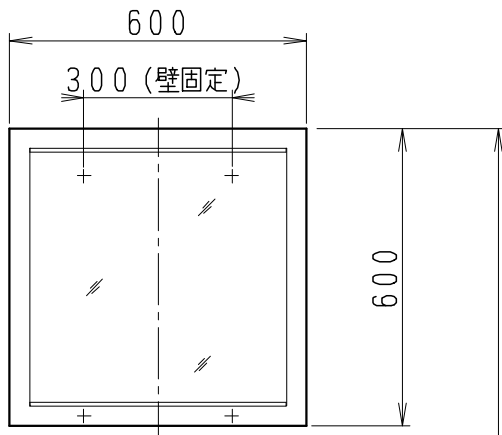

| 品番 | 品名 | 個数 |
|-------------|-------------|----|
| LU0752TSS1E | 洗面化粧台（一般地形） | 1 |
| LUM601CS | 化粧鏡 | 1 |

※トラップ・配管アダプター（別途手配）

| | | |
|-----------------|-------------------------|---|
| P2234 | Pトラップ | 1 |
| P2233 | Sトラップ | 1 |
| P2232 | ボトルトラップ | 1 |
| LUMEH70-200-32B | 配管アダプター （VP50・VU50用） | 1 |

※止水栓（別途手配）

| | | |
|-------------|---------|---|
| NL221-75WMY | 壁給水用止水栓 | 2 |
| NL211-435WY | 床給水用止水栓 | 2 |

※洗面化粧台には、トラップ、配管アダプター
および止水栓は含まれない

| | | | | | | | | | |
|---------|----|----|----|------------------|-----------------|----|-----------|----|------|
| 製図 | 写図 | 検図 | 承認 | 品名 | 750mm幅 洗面化粧台 | 品番 | LU0752TS型 | 尺度 | 1/15 |
| 岩田 | | | | Janis ジャニス工業株式会社 | | 図番 | LU318950 | | |
| 21・1・21 | | | | | | | | | |