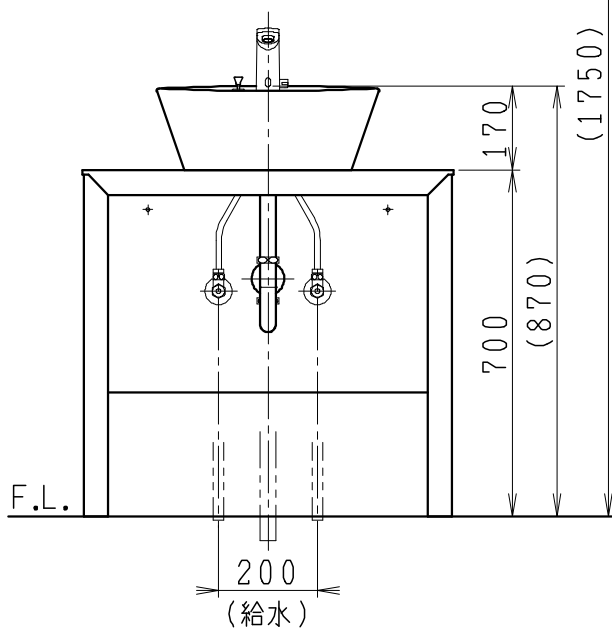

| 品番 | 品名 | 個数 |
|-------------|-------------|----|
| LU0752TSS1E | 洗面化粧台（一般地形） | 1 |
| LUM601CS | 化粧鏡 | 1 |

※トラップ・配管アダプター（別途手配）

| | | |
|-----------------|-------------------------|---|
| P2234 | Pトラップ | 1 |
| P2233 | Sトラップ | 1 |
| P2232 | ボトルトラップ | 1 |
| LUMEH70-200-32B | 配管アダプター （VP50・VU50用） | 1 |

※止水栓（別途手配）

| | | |
|-------------|---------|---|
| NL221-75WMY | 壁給水用止水栓 | 2 |
| NL211-435WY | 床給水用止水栓 | 2 |

※洗面化粧台には、トラップ、配管アダプター
および止水栓は含まれない

| | | | | | | | | | |
|---------|----|----|----|------------------|-----------------|----|-----------|----|------|
| 製図 | 写図 | 検図 | 承認 | 品名 | 750mm幅 洗面化粧台 | 品番 | LU0752TS型 | 尺度 | 1/15 |
| 岩田 | | | | Janis ジャニス工業株式会社 | | 図番 | LU318950 | | |
| 21・1・21 | | | | | | | | | |