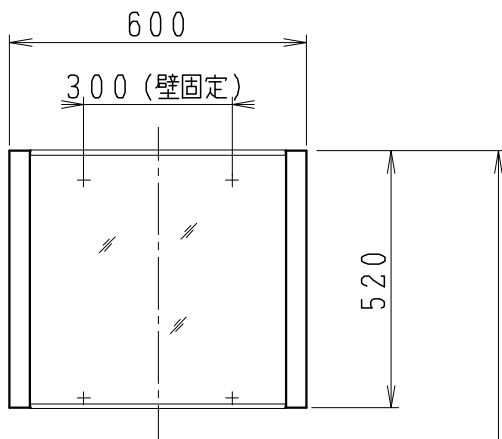

品番	品名	個数
LU0752TSS1E	洗面化粧台（共用形）	1
LUM602CS	化粧鏡	1

※トラップ・配管アダプター（別途手配）

P2234	Pトラップ	1
P2233	Sトラップ	1
P2232	ボトルトラップ	1
LUMEH70-200-32B	配管アダプター （VP50・VU50用）	1

※止水栓（別途手配）

NL221-75WMY	壁給水用止水栓	2
NL211-435WY	床給水用止水栓	2

※洗面化粧台には、トラップ、配管アダプター  
および止水栓は含まれない

製図	写図	検図	承認	品名	750mm幅 洗面化粧台	品番	LU0752TS型	尺度	1/15
岩田				Janis ジャニス工業株式会社		図番	LU318960		
21・1・21									