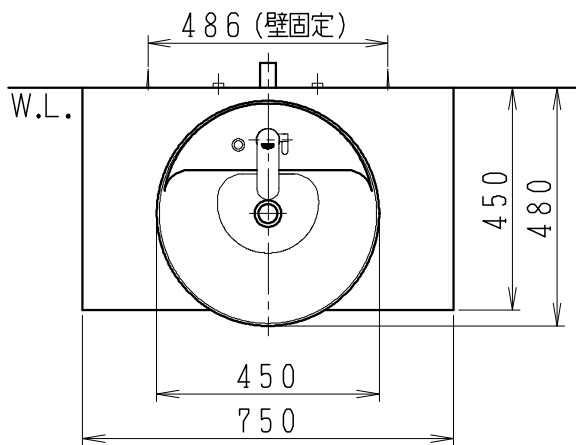

品番	品名	個数
LU0752TSS1E	洗面化粧台（共用形）	1
LUM602CS	化粧鏡	1

※トラップ・配管アダプター（別途手配）

P2234	Pトラップ	1
P2233	Sトラップ	1
P2232	ボトルトラップ	1
LUMEH70-200-32B	配管アダプター （VP50・VU50用）	1

※止水栓（別途手配）

NL221-75WMY	壁給水用止水栓	2
NL211-435WY	床給水用止水栓	2

※洗面化粧台には、トラップ、配管アダプター  
および止水栓は含まれない

製図	写図	検図	承認	品名	750mm幅 洗面化粧台	品番	LU0752TS型	尺度	1/15
岩田				Janis ジャニス工業株式会社		図番	LU318960		
21・1・21									