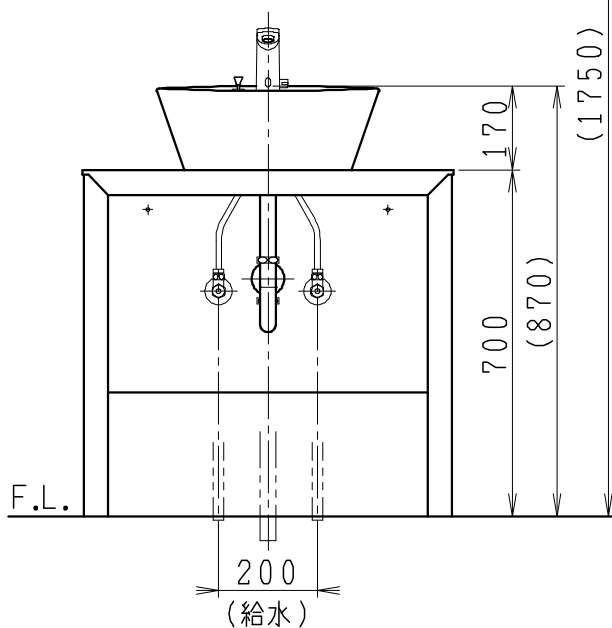

品番	品名	個数
LU0752TSS1E	洗面化粧台（共用形）	1
LUM602CS	化粧鏡	1

※トラップ・配管アダプター（別途手配）

P2234	Pトラップ	1
P2233	Sトラップ	1
P2232	ボトルトラップ	1
LUMEH70-200-32B	配管アダプター （VP50・VU50用）	1

※止水栓（別途手配）

NL221-75WMY	壁給水用止水栓	2
NL211-435WY	床給水用止水栓	2

※洗面化粧台には、トラップ、配管アダプター  
および止水栓は含まれない

製図	写図	検図	承認	品名	750mm幅 洗面化粧台	品番	LU0752TS型	尺度	1/15
岩田				Janis ジャニス工業株式会社		図番	LU318960		
21・1・21									