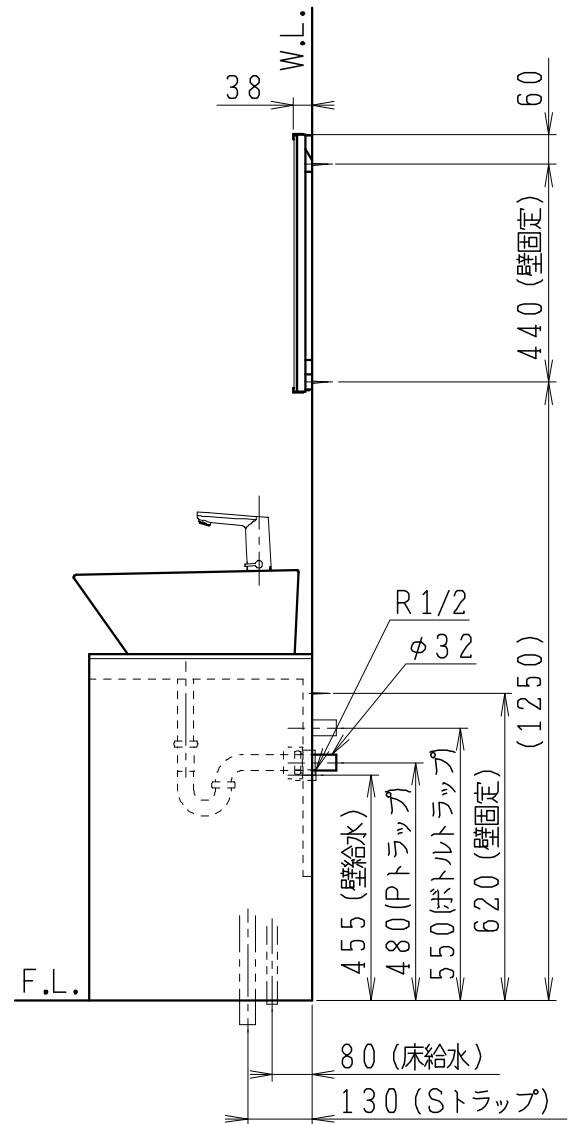

品番	品名	個数
LU0752TSS1E	洗面化粧台（共用形）	1
LUM602CS	化粧鏡	1

※トラップ・配管アダプター（別途手配）

P2234	Pトラップ	1
P2233	Sトラップ	1
P2232	ボトルトラップ	1
LUMEH70-200-32B	配管アダプター （VP50・VU50用）	1

※止水栓（別途手配）

NL221-75WMY	壁給水用止水栓	2
NL211-435WY	床給水用止水栓	2

※洗面化粧台には、トラップ、配管アダプター  
および止水栓は含まれない

製図	写図	検図	承認	品名	750mm幅 洗面化粧台	品番	LU0752TS型	尺度	1/15
岩田				Janis ジャニス工業株式会社		図番	LU318960		
21・1・21									