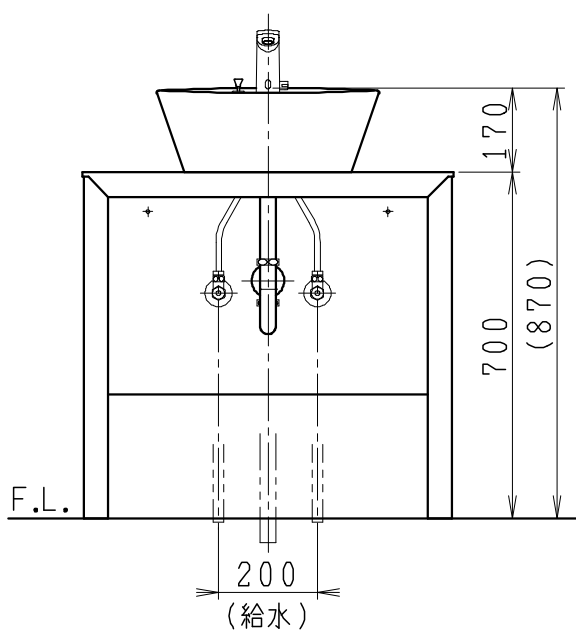

品番	品名	個数
LU0752TSS1E	洗面化粧台（一般地形）	1

※トラップ・配管アダプター（別途手配）

P2234	Pトラップ	1
P2233	Sトラップ	1
P2232	ボトルトラップ	1
LUMEH70-200-32B	配管アダプター （VP50・VU50用）	1

※止水栓（別途手配）

NL221-75WMY	壁給水用止水栓	2
NL211-435WY	床給水用止水栓	2

※洗面化粧台には、トラップ、配管アダプター
および止水栓は含まれない

製図	写図	検図	承認	品名	750mm幅 洗面化粧台	品番	LU0752TS型	尺度	1/15
岩田				Janis ジャニス工業株式会社		図番	LU318930		
21・1・21									