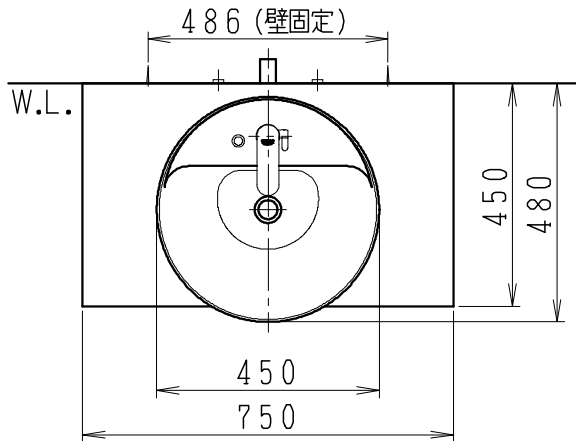

品番	品名	個数
LU0752TSS1E	洗面化粧台（一般地形）	1

※トラップ・配管アダプター（別途手配）

P2234	Pトラップ	1
P2233	Sトラップ	1
P2232	ボトルトラップ	1
LUMEH70-200-32B	配管アダプター （VP50・VU50用）	1

※止水栓（別途手配）

NL221-75WMY	壁給水用止水栓	2
NL211-435WY	床給水用止水栓	2

※洗面化粧台には、トラップ、配管アダプター
および止水栓は含まれない

製図	写図	検図	承認	品名	750mm幅 洗面化粧台	品番	LU0752TS型	尺度	1/15
岩田				Janis ジャニス工業株式会社		図番	LU318930		
21・1・21									