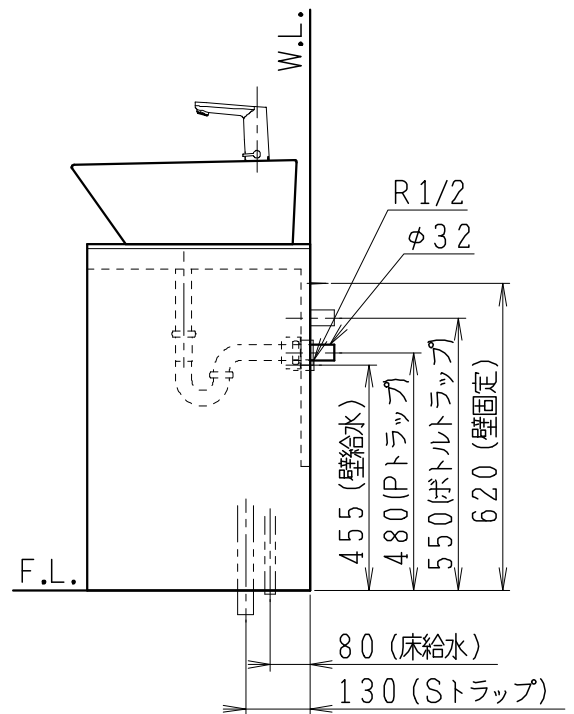

品番	品名	個数
LU0752TSS1E	洗面化粧台（一般地形）	1

※トラップ・配管アダプター（別途手配）

P2234	Pトラップ	1
P2233	Sトラップ	1
P2232	ボトルトラップ	1
LUMEH70-200-32B	配管アダプター （VP50・VU50用）	1

※止水栓（別途手配）

NL221-75WMY	壁給水用止水栓	2
NL211-435WY	床給水用止水栓	2

※洗面化粧台には、トラップ、配管アダプター
および止水栓は含まれない

製図	写図	検図	承認	品名	750mm幅 洗面化粧台	品番	LU0752TS型	尺度	1/15
岩田				Janis ジャニス工業株式会社		図番	LU318930		
21・1・21									