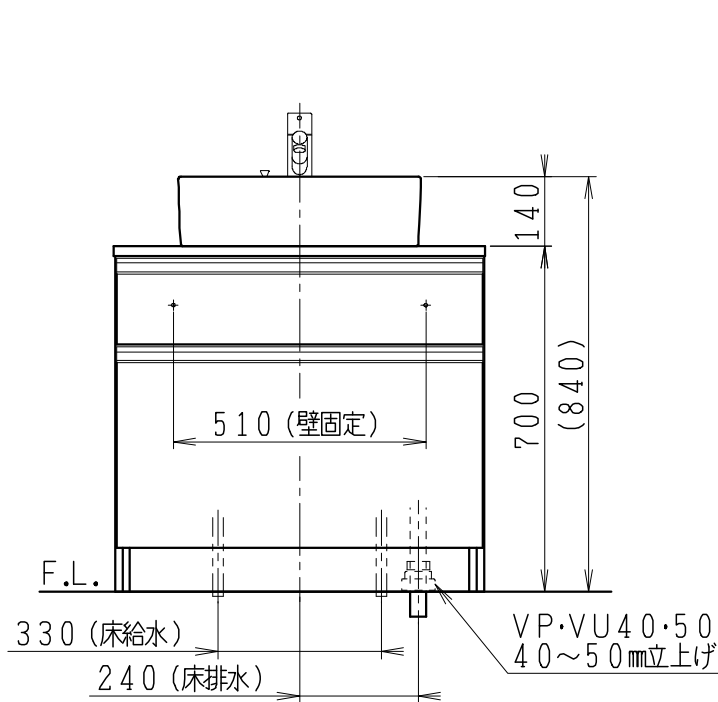

品番	品名	個数
LU0753CSD1E	洗面化粧台	1
LU0753CSD1Y	洗面化粧台(寒冷地形)	1

※止水栓(別途手配)

JL221F200WMSY25	床給水用止水栓	2
JL221-75WMSY	壁給水用止水栓	2

※壁排水用部材(別途手配)

ME44131	L管	1
LUMEH70-200-32B	配管アダプター (VP50・VU50用)	1

※洗面化粧台には、床排水用トラップを付属  
 ※洗面化粧台には、止水栓は含まれない  
 ※湯水混合水栓は、節湯C1形、吐水口引出式

製図	写図	検図	承認	品名	750mm幅 洗面化粧台	品番	LU0753CS型	尺度	1/15
福地	川野			Janis ジャニス工業株式会社		図番	LU319141		
'21・12・1	'23・4・26								