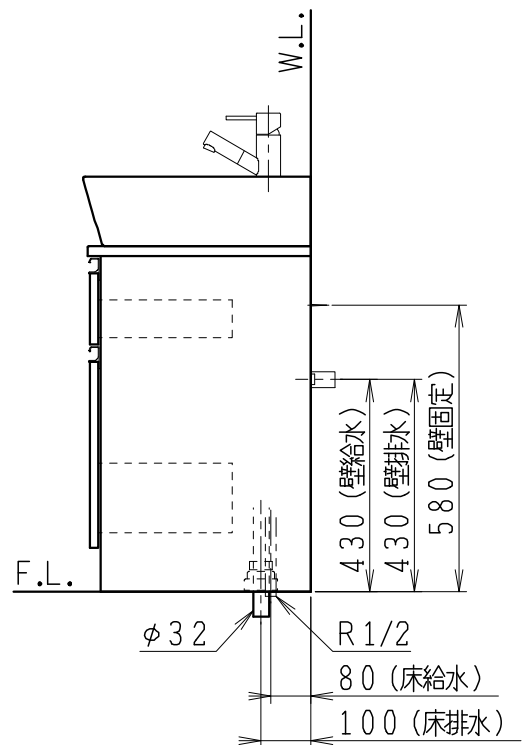

品番	品名	個数
LU0753CSD1E	洗面化粧台	1
LU0753CSD1Y	洗面化粧台(寒冷地形)	1

※止水栓(別途手配)

JL221F200WMSY25	床給水用止水栓	2
JL221-75WMSY	壁給水用止水栓	2

※壁排水用部材(別途手配)

ME44131	L管	1
LUMEH70-200-32B	配管アダプター (VP50・VU50用)	1

※洗面化粧台には、床排水用トラップを付属  
 ※洗面化粧台には、止水栓は含まれない  
 ※湯水混合水栓は、節湯C1形、吐水口引出式

製図	写図	検図	承認	品名	750mm幅 洗面化粧台	品番	LU0753CS型	尺度	1/15
福地	川野			Janis ジャニス工業株式会社		図番	LU319141		
'21・12・1	'23・4・26								