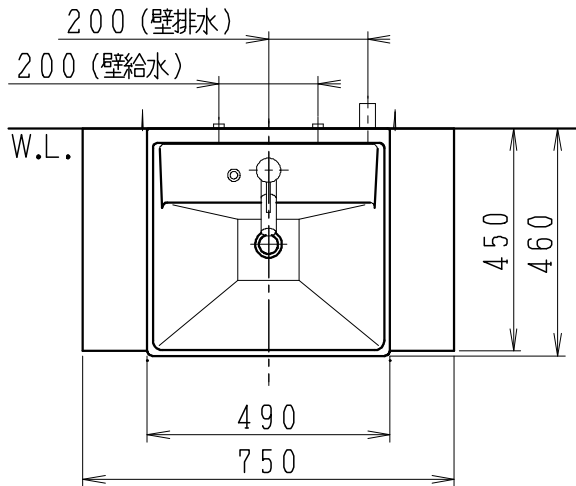

品番	品名	個数
LU0753CSD1E	洗面化粧台	1
LU0753CSD1Y	洗面化粧台(寒冷地形)	1

※止水栓(別途手配)

JL221F200WMSY25	床給水用止水栓	2
JL221-75WMSY	壁給水用止水栓	2

※壁排水用部材(別途手配)

ME44131	L管	1
LUMEH70-200-32B	配管アダプター (VP50・VU50用)	1

※洗面化粧台には、床排水用トラップを付属  
 ※洗面化粧台には、止水栓は含まれない  
 ※湯水混合水栓は、節湯C1形、吐水口引出式

製図	写図	検図	承認	品名	750mm幅 洗面化粧台	品番	LU0753CS型	尺度	1/15
福地	川野			Janis ジャニス工業株式会社		図番	LU319141		
'21・12・1	'23・4・26								