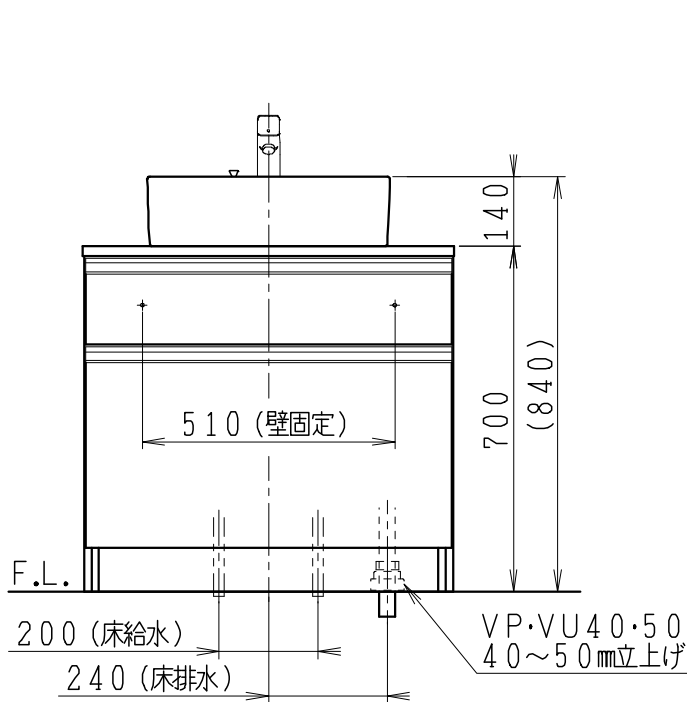

品番	品名	個数
LU0753CSD2C	洗面化粧台（共用形）	1

※止水栓（別途手配）

JL211-420WMY	床給水用止水栓	2
JL221-75WMSY	壁給水用止水栓	2

※壁排水用部材（別途手配）

ME44131	L管	1
LUMEH70-200-32B	配管アダプター (VP50・VU50用)	1

※洗面化粧台には、床排水用トラップを付属
 ※洗面化粧台には、止水栓は含まれない
 ※湯水混合水栓は、節湯C1形

製図	写図	検図	承認	品名	750mm幅 洗面化粧台	品番	LU0753CS型	尺度	1/15
福地	川野			Janis ジャニス工業株式会社		図番	LU319181		
'21・12・1	'23・4・26								