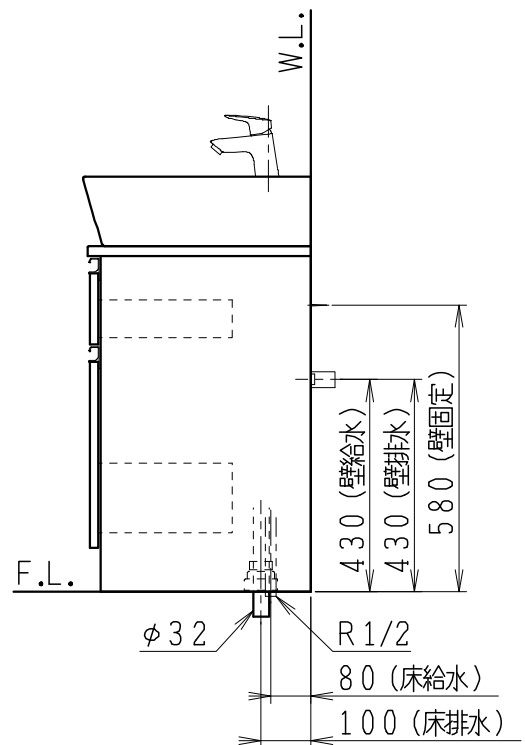

品番	品名	個数
LU0753CSD2C	洗面化粧台（共用形）	1

※止水栓（別途手配）

JL211-420WMY	床給水用止水栓	2
JL221-75WMSY	壁給水用止水栓	2

※壁排水用部材（別途手配）

ME44131	L管	1
LUMEH70-200-32B	配管アダプター (VP50・VU50用)	1

※洗面化粧台には、床排水用トラップを付属
 ※洗面化粧台には、止水栓は含まれない
 ※湯水混合水栓は、節湯C1形

製図	写図	検図	承認	品名	750mm幅 洗面化粧台	品番	LU0753CS型	尺度	1/15
福地	川野			Janis ジャニス工業株式会社		図番	LU319181		
'21・12・1	'23・4・26								