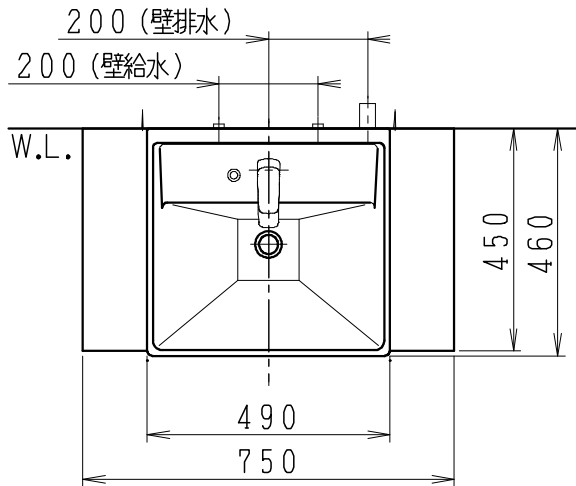

品番	品名	個数
LU0753CSD2C	洗面化粧台（共用形）	1

※止水栓（別途手配）

JL211-420WMY	床給水用止水栓	2
JL221-75WMSY	壁給水用止水栓	2

※壁排水用部材（別途手配）

ME44131	L管	1
LUMEH70-200-32B	配管アダプター (VP50・VU50用)	1

※洗面化粧台には、床排水用トラップを付属
 ※洗面化粧台には、止水栓は含まれない
 ※湯水混合水栓は、節湯C1形

製図	写図	検図	承認	品名	750mm幅 洗面化粧台	品番	LU0753CS型	尺度	1/15
福地	川野			Janis ジャニス工業株式会社		図番	LU319181		
'21・12・1	'23・4・26								