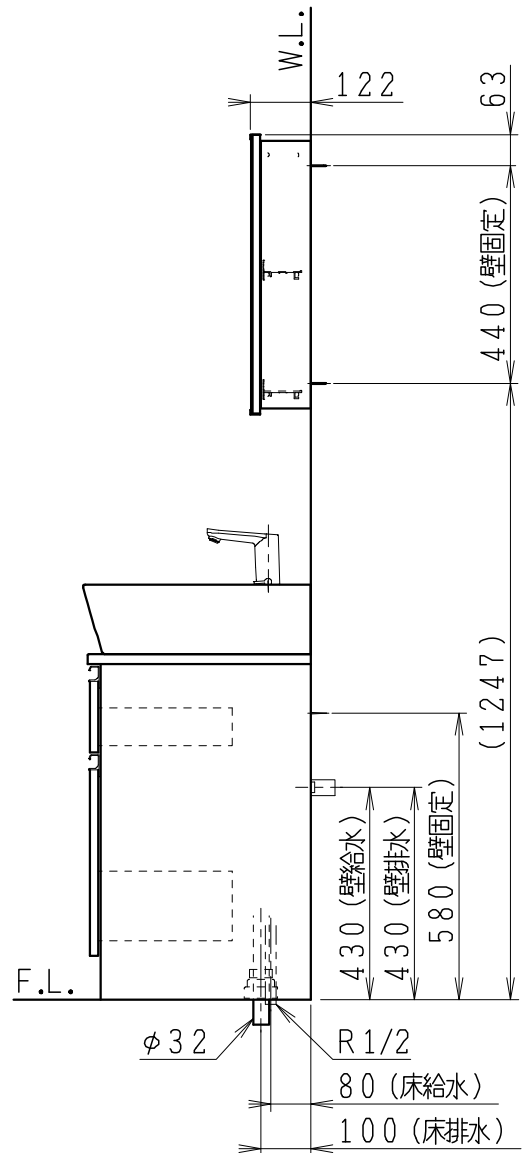

品番	品名	個数
LU0753CSS1E	洗面化粧台 (一般地形)	1
LUM4510PNN	化粧鏡	1

※止水栓 (別途手配)

JL211-420WMY	床給水用止水栓	2
JL221-75WMSY	壁給水用止水栓	2

※壁排水用部材 (別途手配)

ME44131	L管	1
LUMEH70-200-32B	配管アダプター (VP50・VU50用)	1

※洗面化粧台には、床排水用トラップを付属

※洗面化粧台には、止水栓は含まれない

※自動水栓 (電池式)

製図	写図	検図	承認	品名	750mm幅 洗面化粧台	品番	LU0753CS型	尺度	1/15
川野				Janis ジャニス工業株式会社		図番	LU319500		
23・5・19									