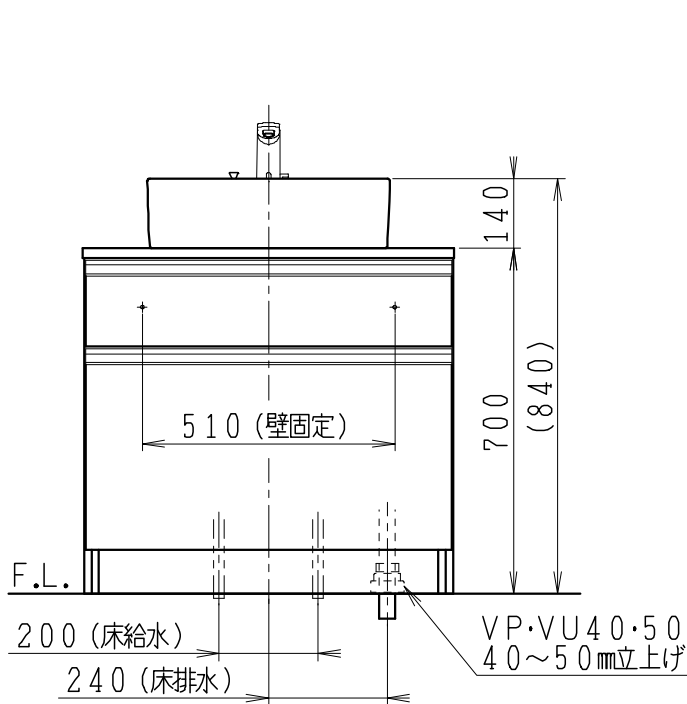

品番	品名	個数
LU0753CSS1E	洗面化粧台（一般地形）	1

※止水栓（別途手配）

JL211-420WMY	床給水用止水栓	2
JL221-75WMSY	壁給水用止水栓	2

※壁排水用部材（別途手配）

ME44131	L管	1
LUMEH70-200-32B	配管アダプター (VP50・VU50用)	1

※洗面化粧台には、床排水用トラップを付属  
 ※洗面化粧台には、止水栓は含まれない  
 ※自動水栓（電池式）

製図	写図	検図	承認	品名	750mm幅 洗面化粧台	品番	LU0753CS型	尺度	1/15
福地	川野			Janis ジャニス工業株式会社		図番	LU319221		
'21・12・1	'23・4・26								