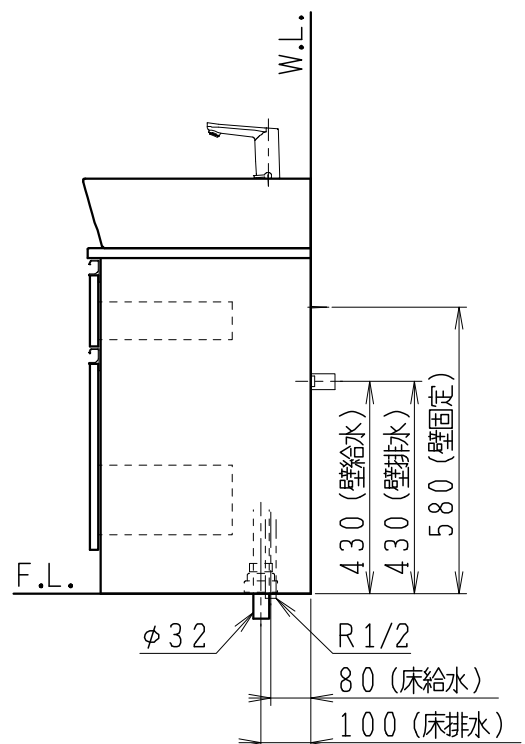

品番	品名	個数
LU0753CSS1E	洗面化粧台（一般地形）	1

※止水栓（別途手配）

JL211-420WMY	床給水用止水栓	2
JL221-75WMSY	壁給水用止水栓	2

※壁排水用部材（別途手配）

ME44131	L管	1
LUMEH70-200-32B	配管アダプター (VP50・VU50用)	1

※洗面化粧台には、床排水用トラップを付属  
 ※洗面化粧台には、止水栓は含まれない  
 ※自動水栓（電池式）

製図	写図	検図	承認	品名	750mm幅 洗面化粧台	品番	LU0753CS型	尺度	1/15
福地	川野			Janis ジャニス工業株式会社		図番	LU319221		
'21・12・1	'23・4・26								