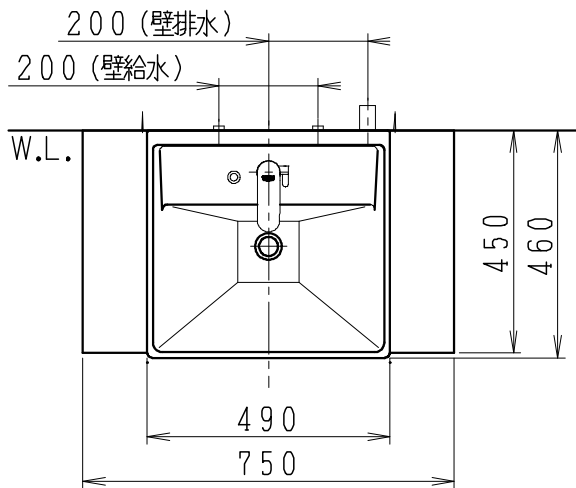

品番	品名	個数
LU0753CSS1E	洗面化粧台（一般地形）	1

※止水栓（別途手配）

JL211-420WMY	床給水用止水栓	2
JL221-75WMSY	壁給水用止水栓	2

※壁排水用部材（別途手配）

ME44131	L管	1
LUMEH70-200-32B	配管アダプター (VP50・VU50用)	1

※洗面化粧台には、床排水用トラップを付属  
 ※洗面化粧台には、止水栓は含まれない  
 ※自動水栓（電池式）

製図	写図	検図	承認	品名	750mm幅 洗面化粧台	品番	LU0753CS型	尺度	1/15
福地	川野			Janis ジャニス工業株式会社		図番	LU319221		
'21・12・1	'23・4・26								