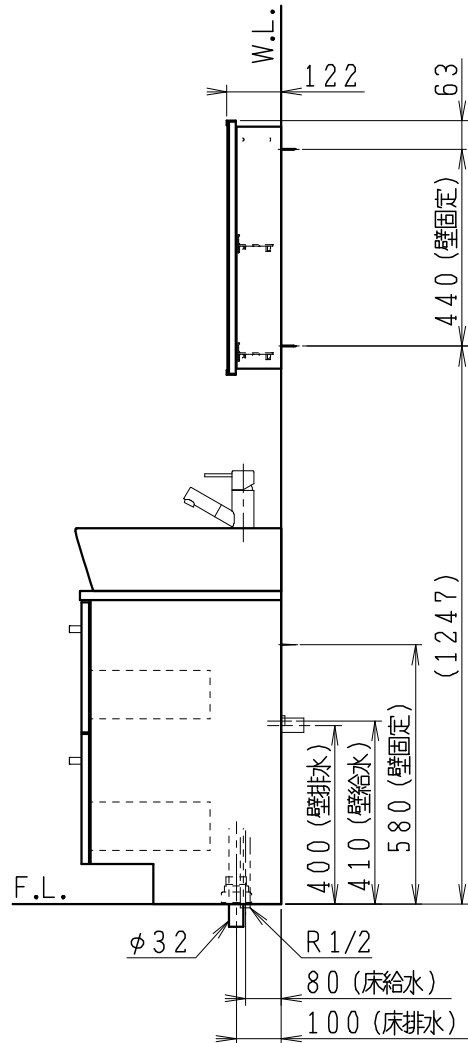

品番	品名	個数
LU0753RAD1E	洗面化粧台	1
LU0753RAD1Y	洗面化粧台 (寒冷地形)	1
LUM4510PNN	化粧鏡	1

※止水栓 (別途手配)

JL221F150WMSY30	床給水用止水栓	2
JL221-75WMSY	壁給水用止水栓	2

※壁排水用部材 (別途手配)

ME44131	L管	1
LUMEH70-200-32B	配管アダプター (VP50・VU50用)	1

※洗面化粧台には、床排水用トラップを付属
 ※洗面化粧台には、止水栓は含まれない
 ※湯水混合水栓は、節湯C1形、吐水口引出式

製図	写図	検図	承認	品名	750mm幅 洗面化粧台	品番	LU0753RA型	尺度	1/15
福地						図番	LU319910		
24・6・14				Janis ジャニス工業株式会社					