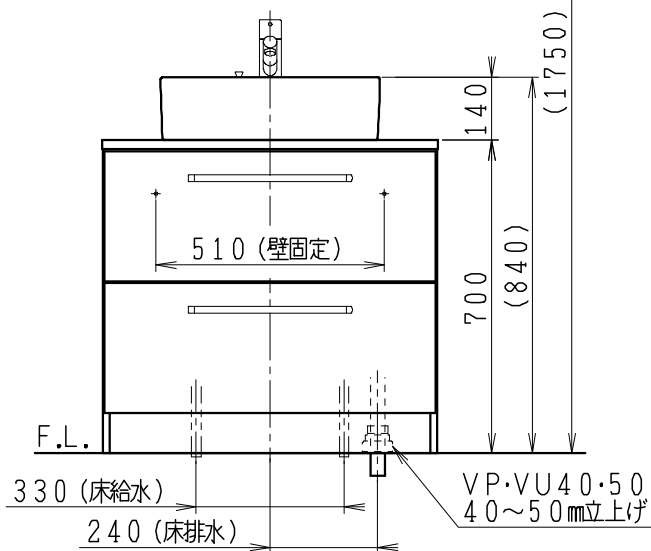

品番	品名	個数
LU0753RAD1E	洗面化粧台	1
LU0753RAD1Y	洗面化粧台 (寒冷地形)	1
LUM4510PNN	化粧鏡	1

※止水栓 (別途手配)

JL221F150WMSY30	床給水用止水栓	2
JL221-75WMSY	壁給水用止水栓	2

※壁排水用部材 (別途手配)

ME44131	L管	1
LUMEH70-200-32B	配管アダプター (VP50・VU50用)	1

※洗面化粧台には、床排水用トラップを付属
 ※洗面化粧台には、止水栓は含まれない
 ※湯水混合水栓は、節湯C1形、吐水口引出式

製図	写図	検図	承認	品名	750mm幅 洗面化粧台	品番	LU0753RA型	尺度	1/15
福地						図番	LU319910		
24・6・14				Janis ジャニス工業株式会社					