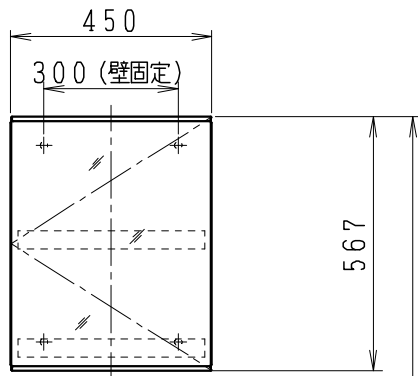

品番	品名	個数
LU0753RAD1E	洗面化粧台	1
LU0753RAD1Y	洗面化粧台 (寒冷地形)	1
LUM4510PNN	化粧鏡	1

※止水栓 (別途手配)

JL221F150WMSY30	床給水用止水栓	2
JL221-75WMSY	壁給水用止水栓	2

※壁排水用部材 (別途手配)

ME44131	L管	1
LUMEH70-200-32B	配管アダプター (VP50・VU50用)	1

※洗面化粧台には、床排水用トラップを付属
 ※洗面化粧台には、止水栓は含まれない
 ※湯水混合水栓は、節湯C1形、吐水口引出式

製図	写図	検図	承認	品名	750mm幅 洗面化粧台	品番	LU0753RA型	尺度	1/15
福地						図番	LU319910		
24・6・14				Janis ジャニス工業株式会社					