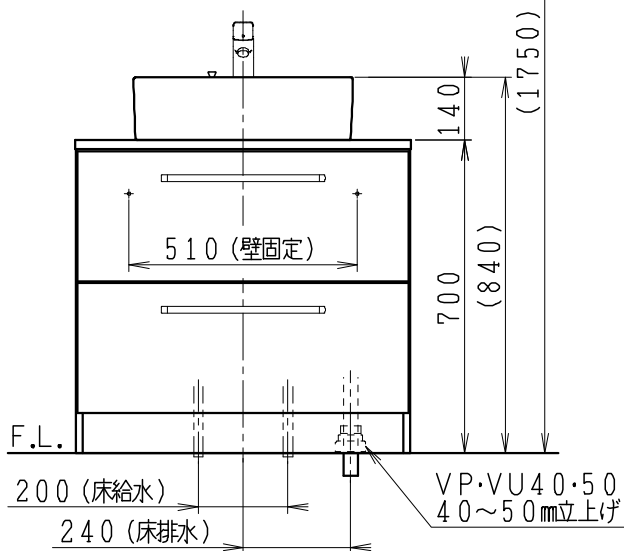

| 品番          | 品名          | 個数 |
|-------------|-------------|----|
| LU0753RAD2C | 洗面化粧台 (共用形) | 1  |
| LUM4510PNN  | 化粧鏡         | 1  |

※止水栓 (別途手配)

|              |         |   |
|--------------|---------|---|
| JL211-420WMY | 床給水用止水栓 | 2 |
| JL221-75WMSY | 壁給水用止水栓 | 2 |

※洗面化粧台には、床排水用トラップを付属

※洗面化粧台には、止水栓は含まれない

※湯水混合水栓は、節湯C1形

|         |    |    |    |                  |                 |    |           |    |      |
|---------|----|----|----|------------------|-----------------|----|-----------|----|------|
| 製図      | 写図 | 検図 | 承認 | 品名               | 750mm幅<br>洗面化粧台 | 品番 | LU0753RA型 | 尺度 | 1/15 |
| 福地      |    |    |    |                  |                 | 図番 | LU319930  |    |      |
| 24・6・14 |    |    |    | Janis ジャニス工業株式会社 |                 |    |           |    |      |