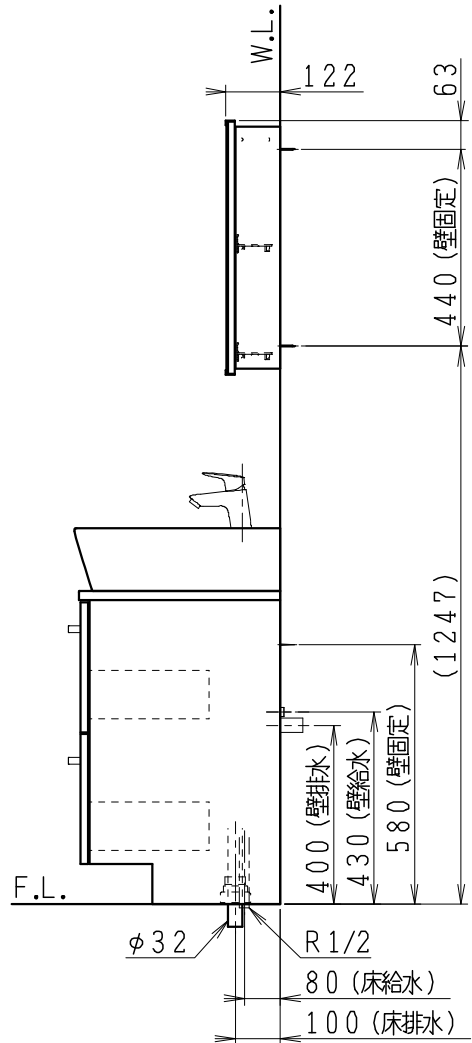

| 品番          | 品名          | 個数 |
|-------------|-------------|----|
| LU0753RAD2C | 洗面化粧台 (共用形) | 1  |
| LUM4510PNN  | 化粧鏡         | 1  |

※止水栓 (別途手配)

|              |         |   |
|--------------|---------|---|
| JL211-420WMY | 床給水用止水栓 | 2 |
| JL221-75WMSY | 壁給水用止水栓 | 2 |

※壁排水用部材 (別途手配)

|                 |                         |   |
|-----------------|-------------------------|---|
| ME44131         | L管                      | 1 |
| LUMEH70-200-32B | 配管アダプター<br>(VP50・VU50用) | 1 |

※洗面化粧台には、床排水用トラップを付属

※洗面化粧台には、止水栓は含まれない

※湯水混合水栓は、節湯C1形

|         |    |    |    |                  |                 |    |           |    |      |
|---------|----|----|----|------------------|-----------------|----|-----------|----|------|
| 製図      | 写図 | 検図 | 承認 | 品名               | 750mm幅<br>洗面化粧台 | 品番 | LU0753RA型 | 尺度 | 1/15 |
| 福地      |    |    |    |                  |                 | 図番 | LU319930  |    |      |
| 24・6・14 |    |    |    | Janis ジャニス工業株式会社 |                 |    |           |    |      |