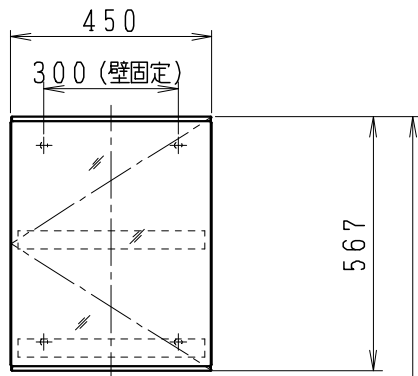

製図	写図	検図	承認	品名	750mm幅 洗面化粧台	品番	LU0753RA型	尺度	1/15
福地						図番	LU319930		
24・6・14				Janis ジャニス工業株式会社