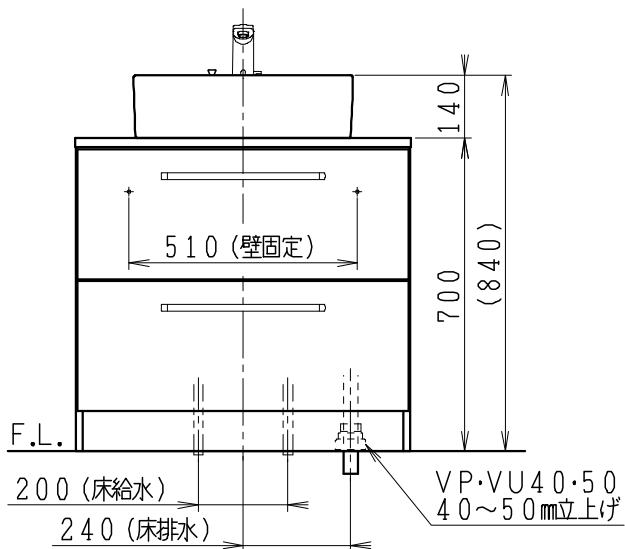

品番	品名	個数
LU0753RAS1E	洗面化粧台（一般地形）	1

※止水栓（別途手配）

JL211-420WMY	床給水用止水栓	2
JL221-75WMSY	壁給水用止水栓	2

※壁排水用部材（別途手配）

ME44131	L管	1
LUMEH70-200-32B	配管アダプター （VP50・VU50用）	1

※洗面化粧台には、床排水用トラップを付属

※洗面化粧台には、止水栓は含まれない

※自動水栓（電池式）

製図	写図	検図	承認	品名	750mm幅 洗面化粧台	品番	LU0753RA型	尺度	1/15
福地						図番	LU319780		
24・5・11				Janis ジャニス工業株式会社					