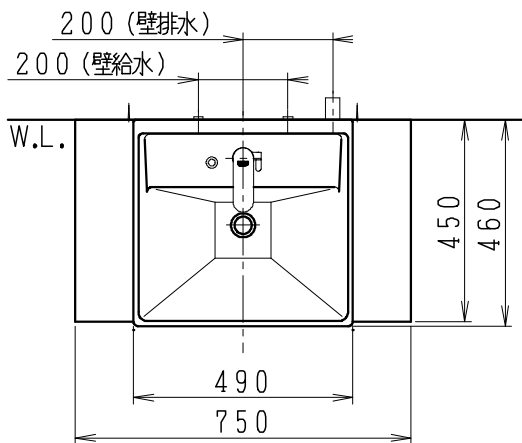

品番	品名	個数
LU0753RAS1E	洗面化粧台（一般地形）	1

※止水栓（別途手配）

JL211-420WMY	床給水用止水栓	2
JL221-75WMSY	壁給水用止水栓	2

※壁排水用部材（別途手配）

ME44131	L管	1
LUMEH70-200-32B	配管アダプター （VP50・VU50用）	1

※洗面化粧台には、床排水用トラップを付属

※洗面化粧台には、止水栓は含まれない

※自動水栓（電池式）

製図	写図	検図	承認	品名	750mm幅 洗面化粧台	品番	LU0753RA型	尺度	1/15
福地						図番	LU319780		
24・5・11				Janis ジャニス工業株式会社					