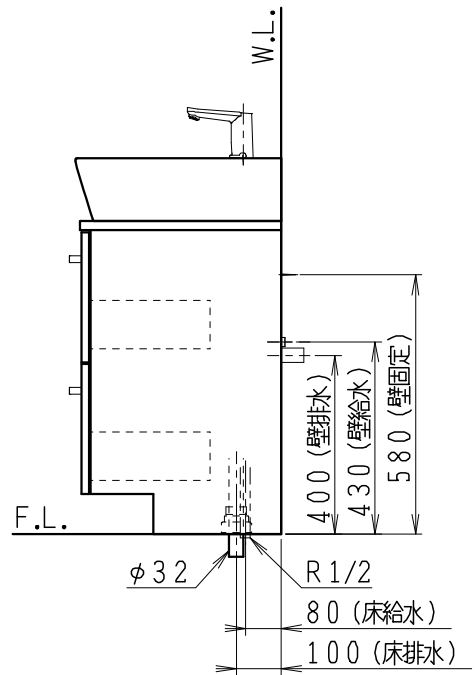

品番	品名	個数
LU0753RAS1E	洗面化粧台（一般地形）	1

※止水栓（別途手配）

JL211-420WMY	床給水用止水栓	2
JL221-75WMSY	壁給水用止水栓	2

※壁排水用部材（別途手配）

ME44131	L管	1
LUMEH70-200-32B	配管アダプター （VP50・VU50用）	1

※洗面化粧台には、床排水用トラップを付属

※洗面化粧台には、止水栓は含まれない

※自動水栓（電池式）

製図	写図	検図	承認	品名	750mm幅 洗面化粧台	品番	LU0753RA型	尺度	1/15
福地						図番	LU319780		
24・5・11				Janis ジャニス工業株式会社					