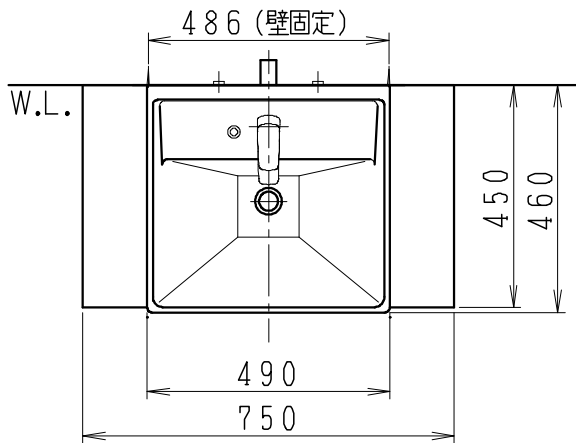

品番	品名	個数
LU0753TSD1C	洗面化粧台（共用形）	1
LUM4510PNN	化粧鏡	1

※トラップ・配管アダプター（別途手配）

P2234	Pトラップ	1
P2233	Sトラップ	1
P2232	ボルトトラップ	1
LUMEH70-200-32B	配管アダプター （VP50・VU50用）	1

※止水栓（別途手配）

JL221-75WMSY	壁給水用止水栓	2
JL211-420WMY	床給水用止水栓	2

※洗面化粧台には、トラップ、配管アダプター
および止水栓は含まれない

※湯水混合水栓は、節湯C1形

製図	写図	検図	承認	品名	750mm幅 洗面化粧台	品番	LU0753TS型	尺度	1/15
川野				Janis ジャニス工業株式会社		図番	LU319470		
23・5・15									