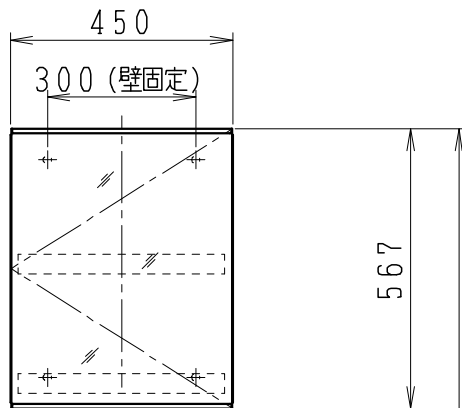

品番	品名	個数
LU0753TSD1C	洗面化粧台（共用形）	1
LUM4510PNN	化粧鏡	1

※トラップ・配管アダプター（別途手配）

P2234	Pトラップ	1
P2233	Sトラップ	1
P2232	ボルトトラップ	1
LUMEH70-200-32B	配管アダプター （VP50・VU50用）	1

※止水栓（別途手配）

JL221-75WMSY	壁給水用止水栓	2
JL211-420WMY	床給水用止水栓	2

※洗面化粧台には、トラップ、配管アダプター
および止水栓は含まれない

※湯水混合水栓は、節湯C1形

製図	写図	検図	承認	品名	750mm幅 洗面化粧台	品番	LU0753TS型	尺度	1/15
川野				Janis ジャニス工業株式会社		図番	LU319470		
23・5・15									