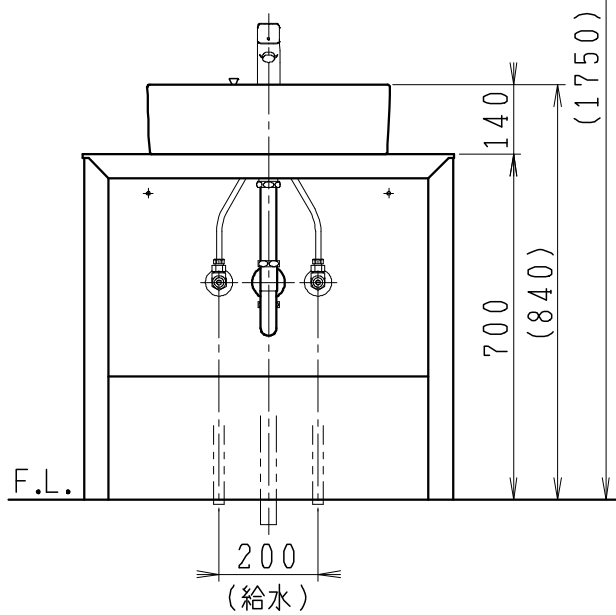

品番	品名	個数
LU0753TSD1C	洗面化粧台（共用形）	1
LUM4510PNN	化粧鏡	1

※トラップ・配管アダプター（別途手配）

P2234	Pトラップ	1
P2233	Sトラップ	1
P2232	ボルトトラップ	1
LUMEH70-200-32B	配管アダプター （VP50・VU50用）	1

※止水栓（別途手配）

JL221-75WMSY	壁給水用止水栓	2
JL211-420WMY	床給水用止水栓	2

※洗面化粧台には、トラップ、配管アダプター
および止水栓は含まれない

※湯水混合水栓は、節湯C1形

製図	写図	検図	承認	品名	750mm幅 洗面化粧台	品番	LU0753TS型	尺度	1/15
川野				Janis ジャニス工業株式会社		図番	LU319470		
23・5・15									