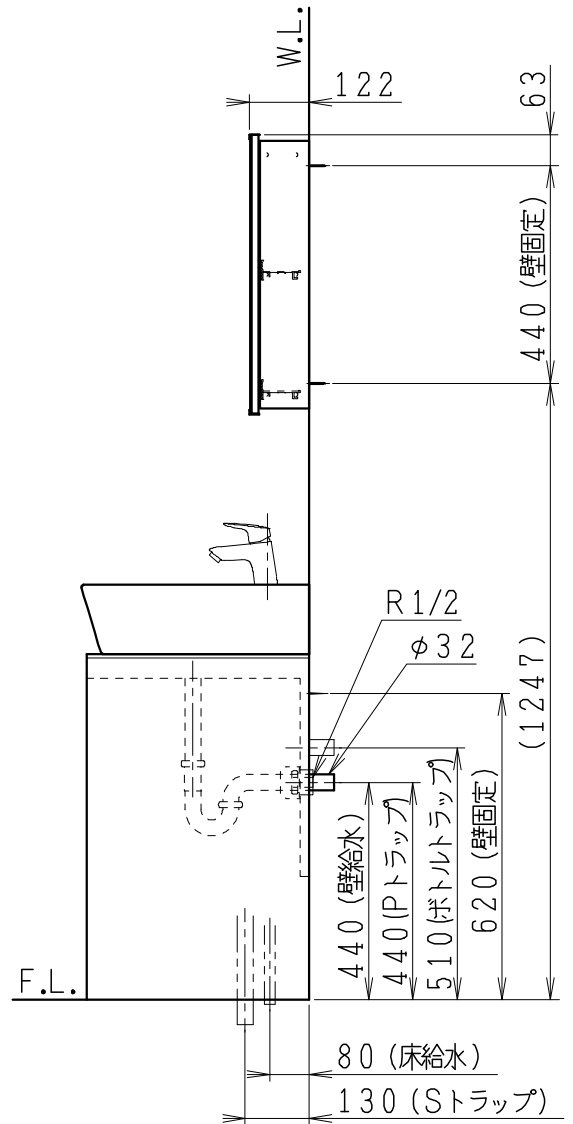

品番	品名	個数
LU0753TSD1C	洗面化粧台（共用形）	1
LUM4510PNN	化粧鏡	1

※トラップ・配管アダプター（別途手配）

P2234	Pトラップ	1
P2233	Sトラップ	1
P2232	ボルトトラップ	1
LUMEH70-200-32B	配管アダプター （VP50・VU50用）	1

※止水栓（別途手配）

JL221-75WMSY	壁給水用止水栓	2
JL211-420WMY	床給水用止水栓	2

※洗面化粧台には、トラップ、配管アダプター
および止水栓は含まれない

※湯水混合水栓は、節湯C1形

製図	写図	検図	承認	品名	750mm幅 洗面化粧台	品番	LU0753TS型	尺度	1/15
川野				Janis ジャニス工業株式会社		図番	LU319470		
23・5・15									