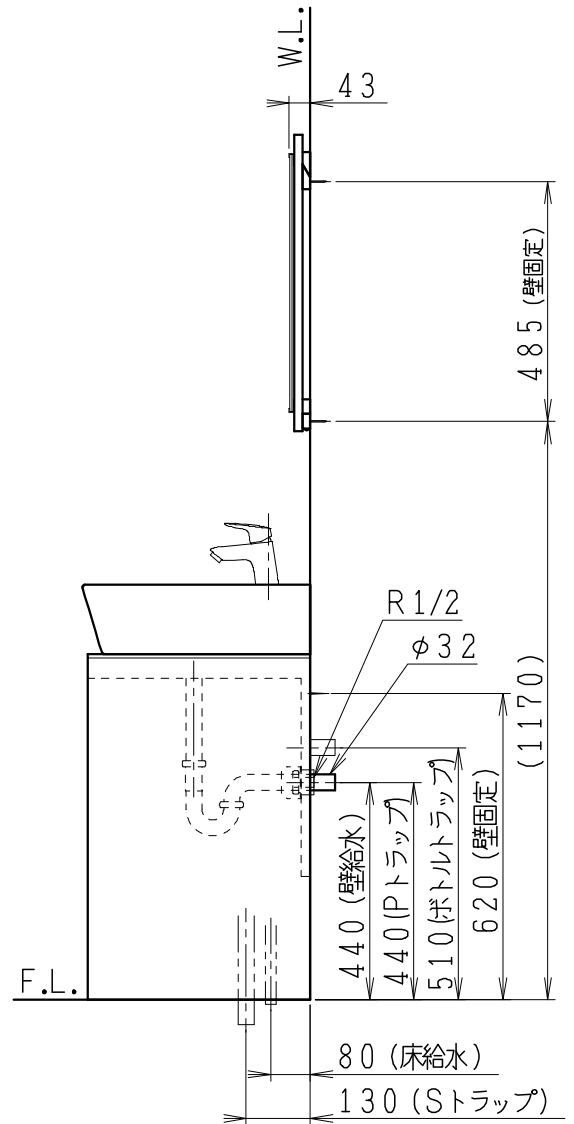

品番	品名	個数
LU0753TSD1C	洗面化粧台（共用形）	1
LUM601CS	化粧鏡	1

※トラップ・配管アダプター（別途手配）

P2234	Pトラップ	1
P2233	Sトラップ	1
P2232	ボルトトラップ	1
LUMEH70-200-32B	配管アダプター （VP50・VU50用）	1

※止水栓（別途手配）

JL221-75WMSY	壁給水用止水栓	2
JL211-420WMY	床給水用止水栓	2

※洗面化粧台には、トラップ、配管アダプター
および止水栓は含まれない

※湯水混合水栓は、節湯C1形

製図	写図	検図	承認	品名	750mm幅 洗面化粧台	品番	LU0753TS型	尺度	1/15
福地	伊藤			Janis ジャニス工業株式会社		図番	LU319321		
'21・12・1	'23・5・10								