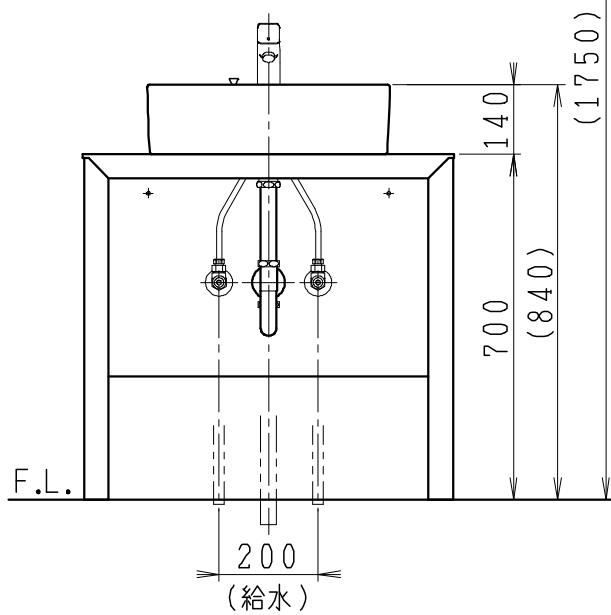

品番	品名	個数
LU0753TSD1C	洗面化粧台（共用形）	1
LUM601CS	化粧鏡	1

※トラップ・配管アダプター（別途手配）

P2234	Pトラップ	1
P2233	Sトラップ	1
P2232	ボルトトラップ	1
LUMEH70-200-32B	配管アダプター （VP50・VU50用）	1

※止水栓（別途手配）

JL221-75WMSY	壁給水用止水栓	2
JL211-420WMY	床給水用止水栓	2

※洗面化粧台には、トラップ、配管アダプター
および止水栓は含まれない

※湯水混合水栓は、節湯C1形

製図	写図	検図	承認	品名	750mm幅 洗面化粧台	品番	LU0753TS型	尺度	1/15
福地	伊藤			Janis ジャニス工業株式会社		図番	LU319321		
'21・12・1	'23・5・10								