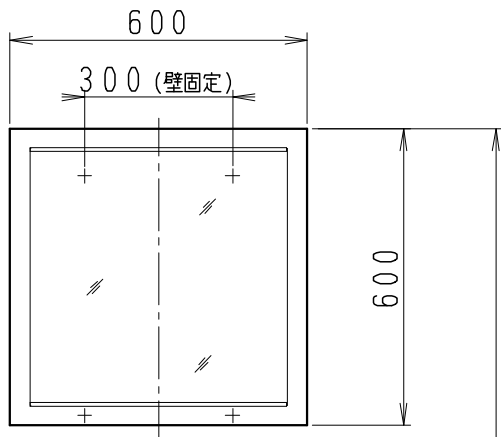

品番	品名	個数
LU0753TSD1C	洗面化粧台（共用形）	1
LUM601CS	化粧鏡	1

※トラップ・配管アダプター（別途手配）

P2234	Pトラップ	1
P2233	Sトラップ	1
P2232	ボルトトラップ	1
LUMEH70-200-32B	配管アダプター （VP50・VU50用）	1

※止水栓（別途手配）

JL221-75WMSY	壁給水用止水栓	2
JL211-420WMY	床給水用止水栓	2

※洗面化粧台には、トラップ、配管アダプター
および止水栓は含まれない

※湯水混合水栓は、節湯C1形

製図	写図	検図	承認	品名	750mm幅 洗面化粧台	品番	LU0753TS型	尺度	1/15
福地	伊藤			Janis ジャニス工業株式会社		図番	LU319321		
'21・12・1	'23・5・10								