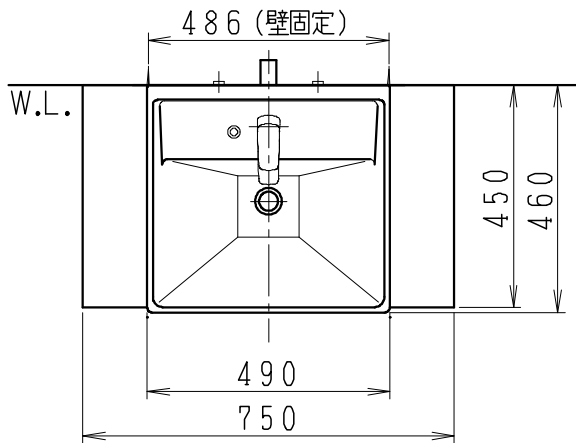

品番	品名	個数
LU0753TSD1C	洗面化粧台（共用形）	1
LUM601CS	化粧鏡	1

※トラップ・配管アダプター（別途手配）

P2234	Pトラップ	1
P2233	Sトラップ	1
P2232	ボルトトラップ	1
LUMEH70-200-32B	配管アダプター （VP50・VU50用）	1

※止水栓（別途手配）

JL221-75WMSY	壁給水用止水栓	2
JL211-420WMY	床給水用止水栓	2

※洗面化粧台には、トラップ、配管アダプター
および止水栓は含まれない

※湯水混合水栓は、節湯C1形

製図	写図	検図	承認	品名	750mm幅 洗面化粧台	品番	LU0753TS型	尺度	1/15
福地	伊藤			Janis ジャニス工業株式会社		図番	LU319321		
'21・12・1	'23・5・10								