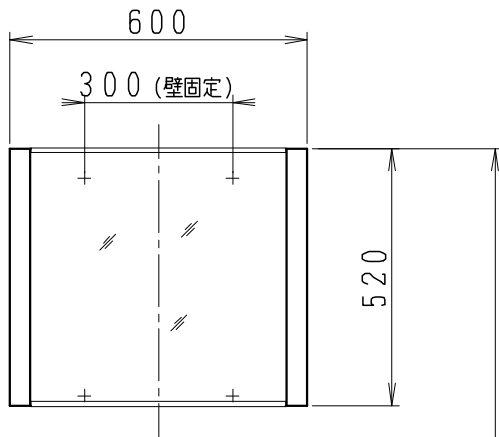

品番	品名	個数
LU0753TSD1C	洗面化粧台（共用形）	1
LUM602CS	化粧鏡	1

※トラップ・配管アダプター（別途手配）

P2234	Pトラップ	1
P2233	Sトラップ	1
P2232	ボトルトラップ	1
LUMEH70-200-32B	配管アダプター （VP50・VU50用）	1

※止水栓（別途手配）

JL221-75WMSY	壁給水用止水栓	2
JL211-420WMY	床給水用止水栓	2

※洗面化粧台には、トラップ、配管アダプター
および止水栓は含まれない

※湯水混合水栓は、節湯C1形

製図	写図	検図	承認	品名	750mm幅 洗面化粧台	品番	LU0753TS型	尺度	1/15
福地	伊藤			Janis ジャニス工業株式会社		図番	LU319331		
'21・12・1	'23・5・10								