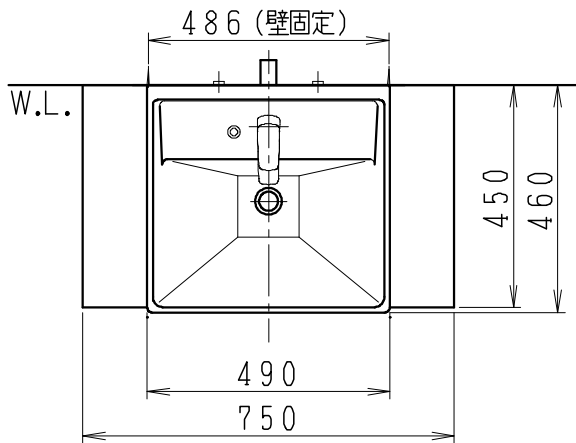

品番	品名	個数
LU0753TSD1C	洗面化粧台（共用形）	1
LUM602CS	化粧鏡	1

※トラップ・配管アダプター（別途手配）

P2234	Pトラップ	1
P2233	Sトラップ	1
P2232	ボトルトラップ	1
LUMEH70-200-32B	配管アダプター （VP50・VU50用）	1

※止水栓（別途手配）

JL221-75WMSY	壁給水用止水栓	2
JL211-420WMY	床給水用止水栓	2

※洗面化粧台には、トラップ、配管アダプター
および止水栓は含まれない

※湯水混合水栓は、節湯C1形

製図	写図	検図	承認	品名	750mm幅 洗面化粧台	品番	LU0753TS型	尺度	1/15
福地	伊藤			Janis ジャニス工業株式会社		図番	LU319331		
'21・12・1	'23・5・10								