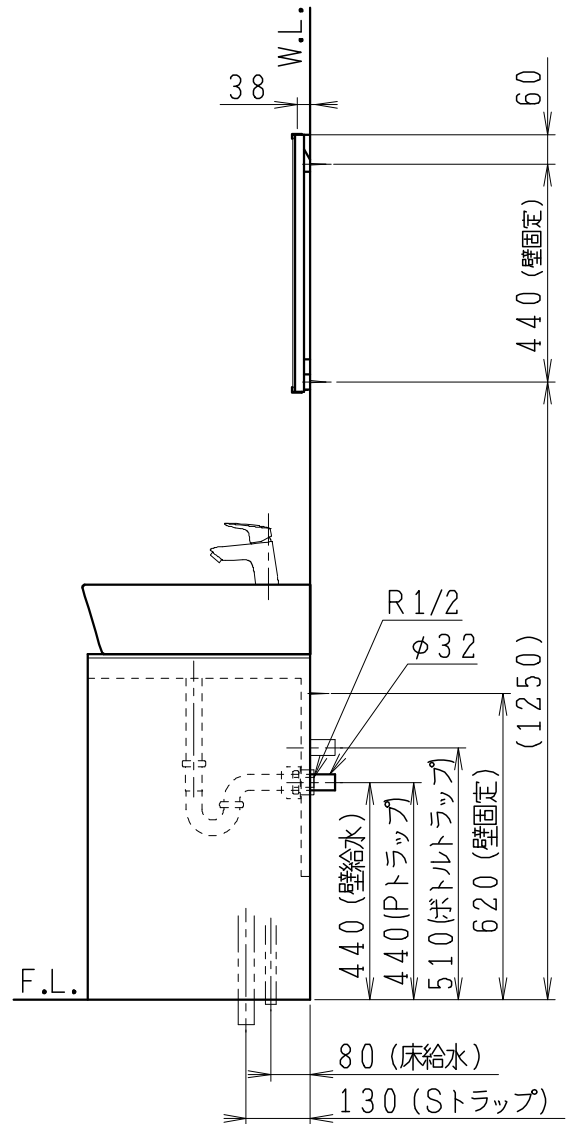

品番	品名	個数
LU0753TSD1C	洗面化粧台（共用形）	1
LUM602CS	化粧鏡	1

※トラップ・配管アダプター（別途手配）

P2234	Pトラップ	1
P2233	Sトラップ	1
P2232	ボトルトラップ	1
LUMEH70-200-32B	配管アダプター （VP50・VU50用）	1

※止水栓（別途手配）

JL221-75WMSY	壁給水用止水栓	2
JL211-420WMY	床給水用止水栓	2

※洗面化粧台には、トラップ、配管アダプター
および止水栓は含まれない

※湯水混合水栓は、節湯C1形

製図	写図	検図	承認	品名	750mm幅 洗面化粧台	品番	LU0753TS型	尺度	1/15
福地	伊藤			Janis ジャニス工業株式会社		図番	LU319331		
'21・12・1	'23・5・10								