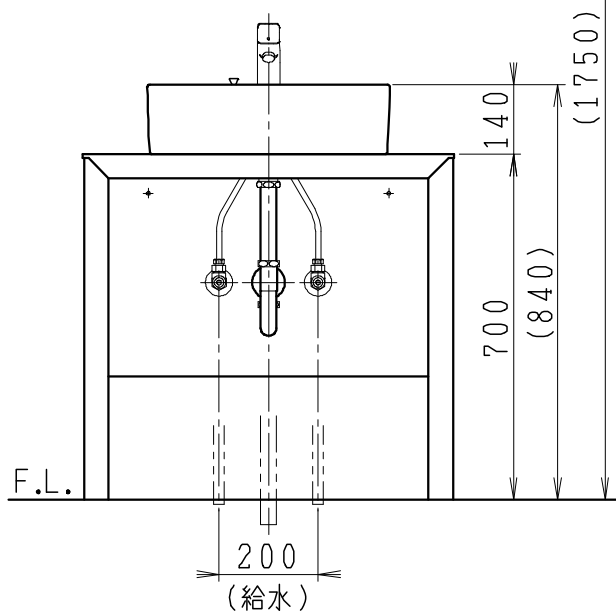

品番	品名	個数
LU0753TSD1C	洗面化粧台（共用形）	1
LUM602CS	化粧鏡	1

※トラップ・配管アダプター（別途手配）

P2234	Pトラップ	1
P2233	Sトラップ	1
P2232	ボトルトラップ	1
LUMEH70-200-32B	配管アダプター （VP50・VU50用）	1

※止水栓（別途手配）

JL221-75WMSY	壁給水用止水栓	2
JL211-420WMY	床給水用止水栓	2

※洗面化粧台には、トラップ、配管アダプター
および止水栓は含まれない

※湯水混合水栓は、節湯C1形

製図	写図	検図	承認	品名	750mm幅 洗面化粧台	品番	LU0753TS型	尺度	1/15
福地	伊藤			Janis ジャニス工業株式会社		図番	LU319331		
'21・12・1	'23・5・10								