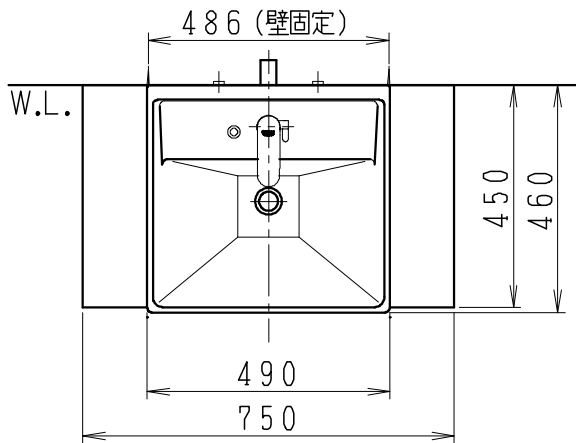

品番	品名	個数
LU0753TSS1E	洗面化粧台（共用形）	1
LUM4510PNN	化粧鏡	1

※トラップ・配管アダプター（別途手配）

P2234	Pトラップ	1
P2233	Sトラップ	1
P2232	ボルトトラップ	1
LUMEH70-200-32B	配管アダプター （VP50・VU50用）	1

※止水栓（別途手配）

JL221-75WMSY	壁給水用止水栓	2
JL211-420WMY	床給水用止水栓	2

※洗面化粧台には、トラップ、配管アダプター  
および止水栓は含まれない

※自動水栓（電池式）

製図	写図	検図	承認	品名	750mm幅 洗面化粧台	品番	LU0753TS型	尺度	1/15
川野				Janis ジャニス工業株式会社		図番	LU319600		
23・5・30									