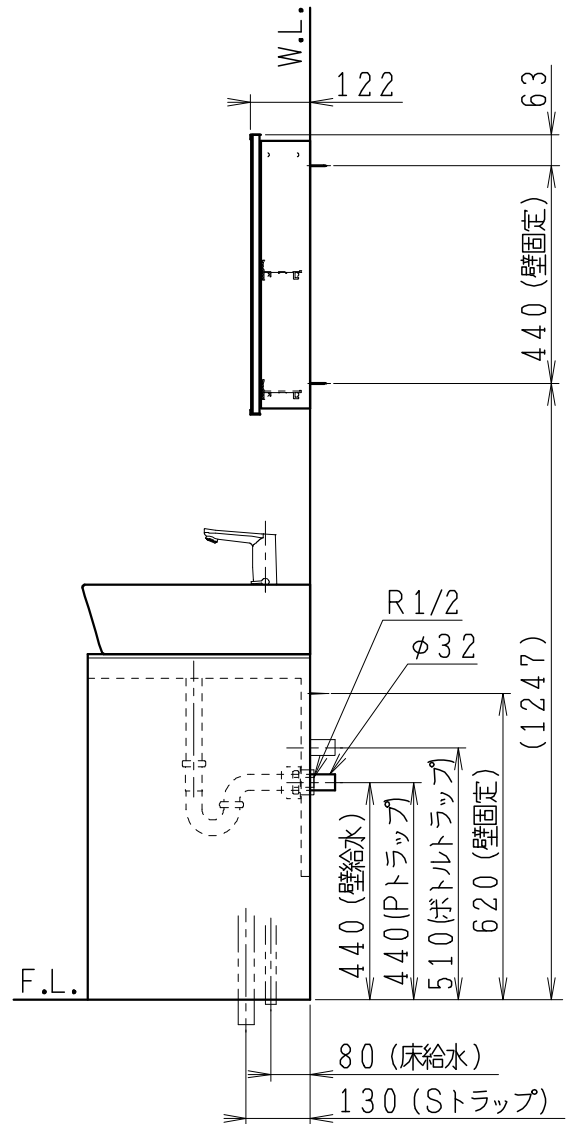

品番	品名	個数
LU0753TSS1E	洗面化粧台（共用形）	1
LUM4510PNN	化粧鏡	1

※トラップ・配管アダプター（別途手配）

P2234	Pトラップ	1
P2233	Sトラップ	1
P2232	ボルトトラップ	1
LUMEH70-200-32B	配管アダプター （VP50・VU50用）	1

※止水栓（別途手配）

JL221-75WMSY	壁給水用止水栓	2
JL211-420WMY	床給水用止水栓	2

※洗面化粧台には、トラップ、配管アダプター  
および止水栓は含まれない

※自動水栓（電池式）

製図	写図	検図	承認	品名	750mm幅 洗面化粧台	品番	LU0753TS型	尺度	1/15
川野				Janis ジャニス工業株式会社		図番	LU319600		
23・5・30									