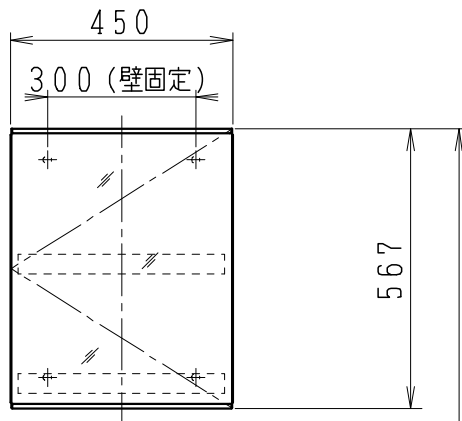

品番	品名	個数
LU0753TSS1E	洗面化粧台（共用形）	1
LUM4510PNN	化粧鏡	1

※トラップ・配管アダプター（別途手配）

P2234	Pトラップ	1
P2233	Sトラップ	1
P2232	ボルトトラップ	1
LUMEH70-200-32B	配管アダプター （VP50・VU50用）	1

※止水栓（別途手配）

JL221-75WMSY	壁給水用止水栓	2
JL211-420WMY	床給水用止水栓	2

※洗面化粧台には、トラップ、配管アダプター  
および止水栓は含まれない

※自動水栓（電池式）

製図	写図	検図	承認	品名	750mm幅 洗面化粧台	品番	LU0753TS型	尺度	1/15
川野				Janis ジャニス工業株式会社		図番	LU319600		
23・5・30									