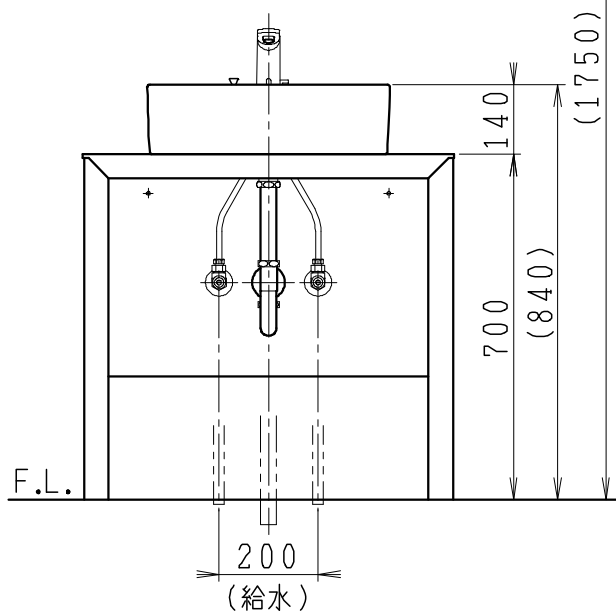

品番	品名	個数
LU0753TSS1E	洗面化粧台（共用形）	1
LUM4510PNN	化粧鏡	1

※トラップ・配管アダプター（別途手配）

P2234	Pトラップ	1
P2233	Sトラップ	1
P2232	ボルトトラップ	1
LUMEH70-200-32B	配管アダプター （VP50・VU50用）	1

※止水栓（別途手配）

JL221-75WMSY	壁給水用止水栓	2
JL211-420WMY	床給水用止水栓	2

※洗面化粧台には、トラップ、配管アダプター  
および止水栓は含まれない

※自動水栓（電池式）

製図	写図	検図	承認	品名	750mm幅 洗面化粧台	品番	LU0753TS型	尺度	1/15
川野				Janis ジャニス工業株式会社		図番	LU319600		
23・5・30									