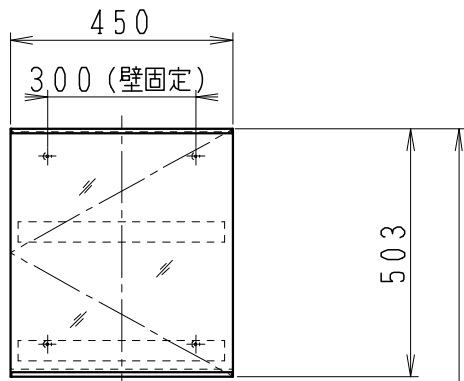

品番	品名	個数
LU0753TSS1E	洗面化粧台（共用形）	1
LUM451CS	化粧鏡	1

※トラップ・配管アダプター（別途手配）

P2234	Pトラップ	1
P2233	Sトラップ	1
P2232	ボルトトラップ	1
LUMEH70-200-32B	配管アダプター （VP50・VU50用）	1

※止水栓（別途手配）

JL221-75WMSY	壁給水用止水栓	2
JL211-420WMY	床給水用止水栓	2

※洗面化粧台には、トラップ、配管アダプター
および止水栓は含まれない

※自動水栓（電池式）

製図	写図	検図	承認	品名	750mm幅 洗面化粧台	品番	LU0753TS型	尺度	1/15
福地	伊藤					図番	LU319351		
'21・12・1	'23・5・10			Janis ジャニス工業株式会社					