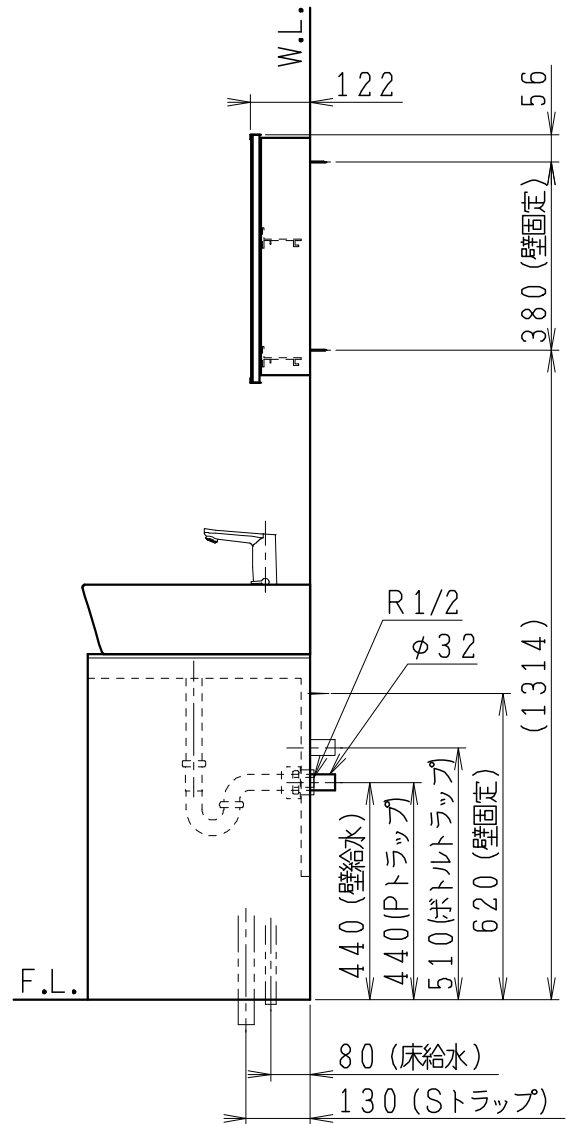

品番	品名	個数
LU0753TSS1E	洗面化粧台（共用形）	1
LUM451CS	化粧鏡	1

※トラップ・配管アダプター（別途手配）

P2234	Pトラップ	1
P2233	Sトラップ	1
P2232	ボルトトラップ	1
LUMEH70-200-32B	配管アダプター （VP50・VU50用）	1

※止水栓（別途手配）

JL221-75WMSY	壁給水用止水栓	2
JL211-420WMY	床給水用止水栓	2

※洗面化粧台には、トラップ、配管アダプター
および止水栓は含まれない

※自動水栓（電池式）

製図	写図	検図	承認	品名	750mm幅 洗面化粧台	品番	LU0753TS型	尺度	1/15
福地	伊藤					図番	LU319351		
'21・12・1	'23・5・10			Janis ジャニス工業株式会社					