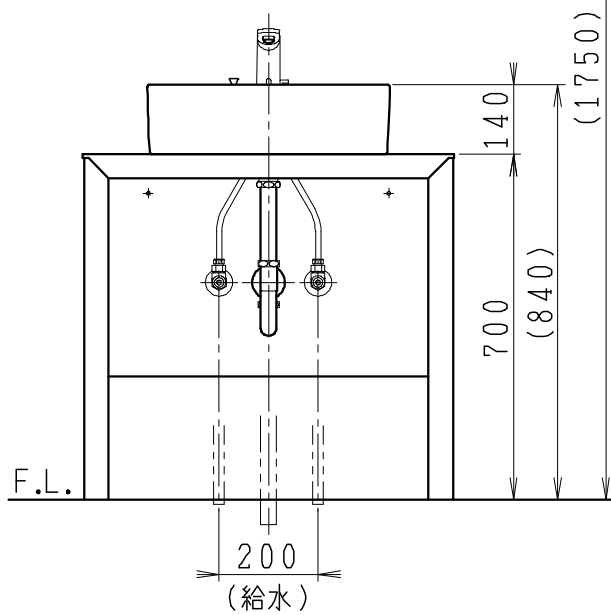

品番	品名	個数
LU0753TSS1E	洗面化粧台（共用形）	1
LUM451CS	化粧鏡	1

※トラップ・配管アダプター（別途手配）

P2234	Pトラップ	1
P2233	Sトラップ	1
P2232	ボルトトラップ	1
LUMEH70-200-32B	配管アダプター （VP50・VU50用）	1

※止水栓（別途手配）

JL221-75WMSY	壁給水用止水栓	2
JL211-420WMY	床給水用止水栓	2

※洗面化粧台には、トラップ、配管アダプター
および止水栓は含まれない

※自動水栓（電池式）

製図	写図	検図	承認	品名	750mm幅 洗面化粧台	品番	LU0753TS型	尺度	1/15
福地	伊藤					図番	LU319351		
'21・12・1	'23・5・10			Janis ジャニス工業株式会社					