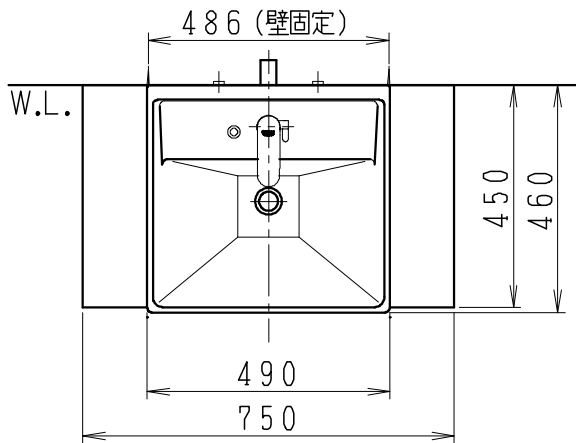

品番	品名	個数
LU0753TSS1E	洗面化粧台（共用形）	1
LUM451CS	化粧鏡	1

※トラップ・配管アダプター（別途手配）

P2234	Pトラップ	1
P2233	Sトラップ	1
P2232	ボルトトラップ	1
LUMEH70-200-32B	配管アダプター （VP50・VU50用）	1

※止水栓（別途手配）

JL221-75WMSY	壁給水用止水栓	2
JL211-420WMY	床給水用止水栓	2

※洗面化粧台には、トラップ、配管アダプター
および止水栓は含まれない

※自動水栓（電池式）

製図	写図	検図	承認	品名	750mm幅 洗面化粧台	品番	LU0753TS型	尺度	1/15
福地	伊藤					図番	LU319351		
'21・12・1	'23・5・10			Janis ジャニス工業株式会社					