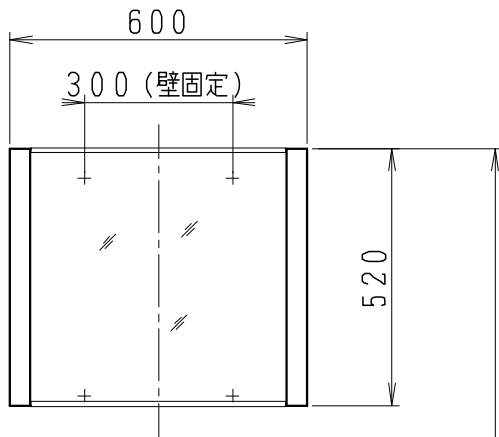

品番	品名	個数
LU0753TSS1E	洗面化粧台（一般地形）	1
LUM602CS	化粧鏡	1

※トラップ・配管アダプター（別途手配）

P2234	Pトラップ	1
P2233	Sトラップ	1
P2232	ボトルトラップ	1
LUMEH70-200-32B	配管アダプター （VP50・VU50用）	1

※止水栓（別途手配）

JL221-75WMSY	壁給水用止水栓	2
JL211-420WMY	床給水用止水栓	2

※洗面化粧台には、トラップ、配管アダプター  
および止水栓は含まれない

※自動水栓（電池式）

製図	写図	検図	承認	品名	750mm幅 洗面化粧台	品番	LU0753TS型	尺度	1/15
福地	伊藤			Janis ジャニス工業株式会社		図番	LU319371		
'21・12・1	'23・5・10								