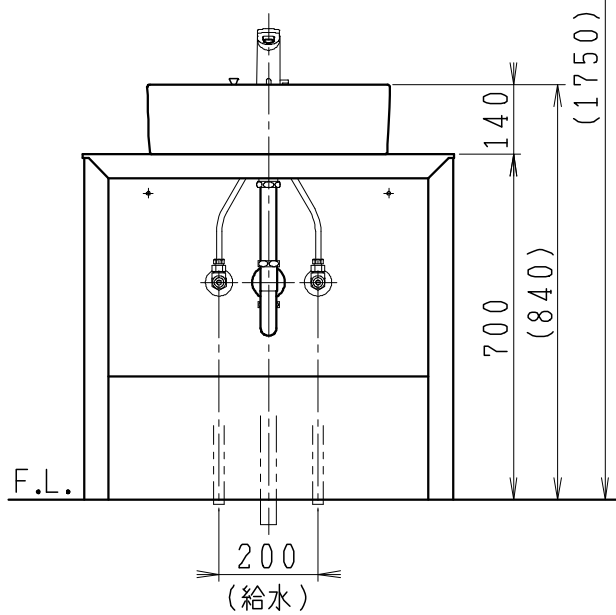

品番	品名	個数
LU0753TSS1E	洗面化粧台（一般地形）	1
LUM602CS	化粧鏡	1

※トラップ・配管アダプター（別途手配）

P2234	Pトラップ	1
P2233	Sトラップ	1
P2232	ボトルトラップ	1
LUMEH70-200-32B	配管アダプター （VP50・VU50用）	1

※止水栓（別途手配）

JL221-75WMSY	壁給水用止水栓	2
JL211-420WMY	床給水用止水栓	2

※洗面化粧台には、トラップ、配管アダプター  
および止水栓は含まれない

※自動水栓（電池式）

製図	写図	検図	承認	品名	750mm幅 洗面化粧台	品番	LU0753TS型	尺度	1/15
福地	伊藤			Janis ジャニス工業株式会社		図番	LU319371		
'21・12・1	'23・5・10								