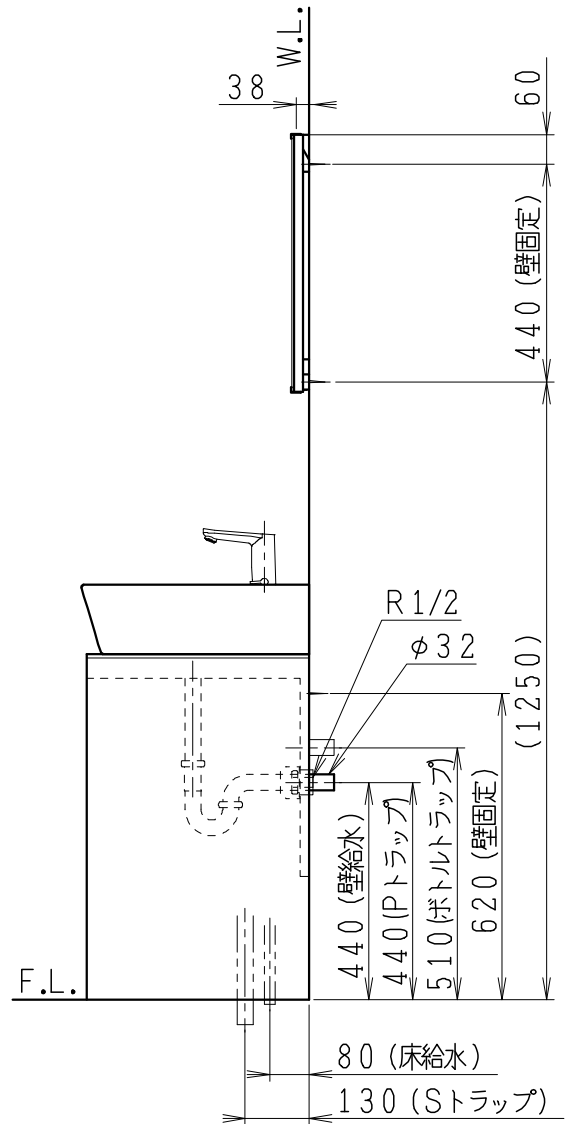

品番	品名	個数
LU0753TSS1E	洗面化粧台（一般地形）	1
LUM602CS	化粧鏡	1

※トラップ・配管アダプター（別途手配）

P2234	Pトラップ	1
P2233	Sトラップ	1
P2232	ボトルトラップ	1
LUMEH70-200-32B	配管アダプター （VP50・VU50用）	1

※止水栓（別途手配）

JL221-75WMSY	壁給水用止水栓	2
JL211-420WMY	床給水用止水栓	2

※洗面化粧台には、トラップ、配管アダプター  
および止水栓は含まれない

※自動水栓（電池式）

製図	写図	検図	承認	品名	750mm幅 洗面化粧台	品番	LU0753TS型	尺度	1/15
福地	伊藤			Janis ジャニス工業株式会社		図番	LU319371		
'21・12・1	'23・5・10								