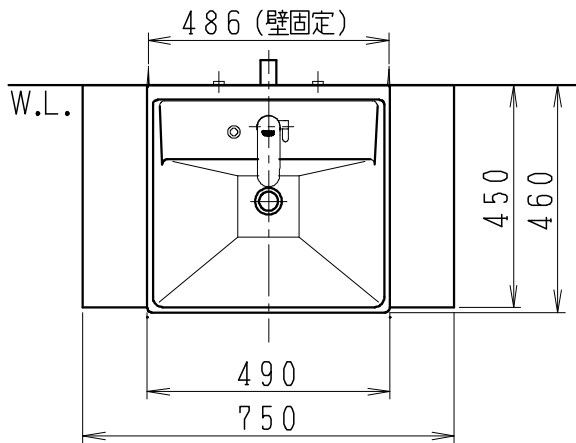

品番	品名	個数
LU0753TSS1E	洗面化粧台（一般地形）	1
LUM602CS	化粧鏡	1

※トラップ・配管アダプター（別途手配）

P2234	Pトラップ	1
P2233	Sトラップ	1
P2232	ボトルトラップ	1
LUMEH70-200-32B	配管アダプター （VP50・VU50用）	1

※止水栓（別途手配）

JL221-75WMSY	壁給水用止水栓	2
JL211-420WMY	床給水用止水栓	2

※洗面化粧台には、トラップ、配管アダプター  
および止水栓は含まれない

※自動水栓（電池式）

製図	写図	検図	承認	品名	750mm幅 洗面化粧台	品番	LU0753TS型	尺度	1/15
福地	伊藤			Janis ジャニス工業株式会社		図番	LU319371		
'21・12・1	'23・5・10								