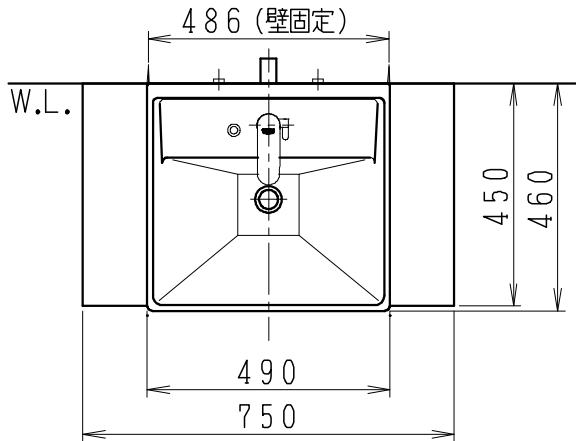

品番	品名	個数
LU0753TSS1E	洗面化粧台（一般地形）	1

※トラップ・配管アダプター（別途手配）

P2234	Pトラップ	1
P2233	Sトラップ	1
P2232	ボトルトラップ	1
LUMEH70-200-32B	配管アダプター （VP50・VU50用）	1

※止水栓（別途手配）

JL221-75WMSY	壁給水用止水栓	2
JL211-420WMY	床給水用止水栓	2

※洗面化粧台には、トラップ、配管アダプター
および止水栓は含まれない

※自動水栓（電池式）

製図	写図	検図	承認	品名	750mm幅 洗面化粧台	品番	LU0753TS型	尺度	1/15
福地	伊藤			Janis ジャニス工業株式会社		図番	LU319341		
'21・12・1	'23・5・10								