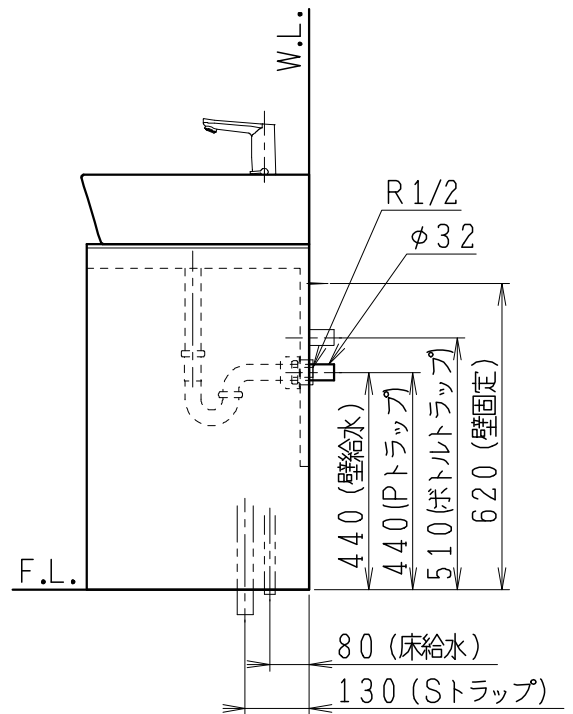

品番	品名	個数
LU0753TSS1E	洗面化粧台（一般地形）	1

※トラップ・配管アダプター（別途手配）

P2234	Pトラップ	1
P2233	Sトラップ	1
P2232	ボトルトラップ	1
LUMEH70-200-32B	配管アダプター （VP50・VU50用）	1

※止水栓（別途手配）

JL221-75WMSY	壁給水用止水栓	2
JL211-420WMY	床給水用止水栓	2

※洗面化粧台には、トラップ、配管アダプター
および止水栓は含まれない

※自動水栓（電池式）

製図	写図	検図	承認	品名	750mm幅 洗面化粧台	品番	LU0753TS型	尺度	1/15
福地	伊藤			Janis ジャニス工業株式会社		図番	LU319341		
'21・12・1	'23・5・10								