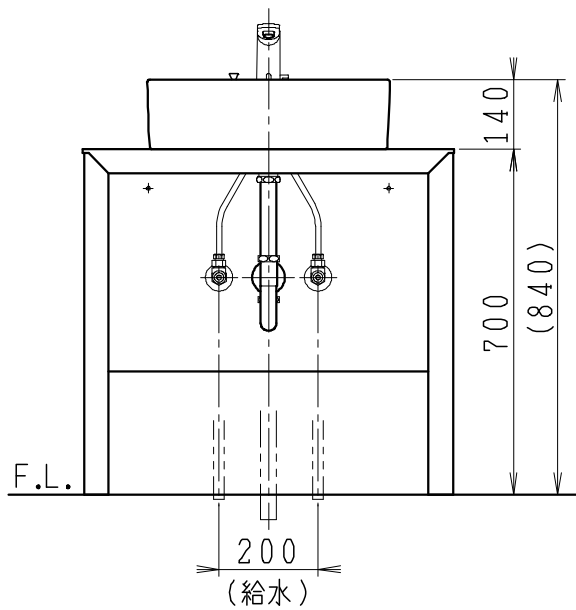

品番	品名	個数
LU0753TSS1E	洗面化粧台（一般地形）	1

※トラップ・配管アダプター（別途手配）

P2234	Pトラップ	1
P2233	Sトラップ	1
P2232	ボトルトラップ	1
LUMEH70-200-32B	配管アダプター （VP50・VU50用）	1

※止水栓（別途手配）

JL221-75WMSY	壁給水用止水栓	2
JL211-420WMY	床給水用止水栓	2

※洗面化粧台には、トラップ、配管アダプター
および止水栓は含まれない

※自動水栓（電池式）

製図	写図	検図	承認	品名	750mm幅 洗面化粧台	品番	LU0753TS型	尺度	1/15
福地	伊藤			Janis ジャニス工業株式会社		図番	LU319341		
'21・12・1	'23・5・10								