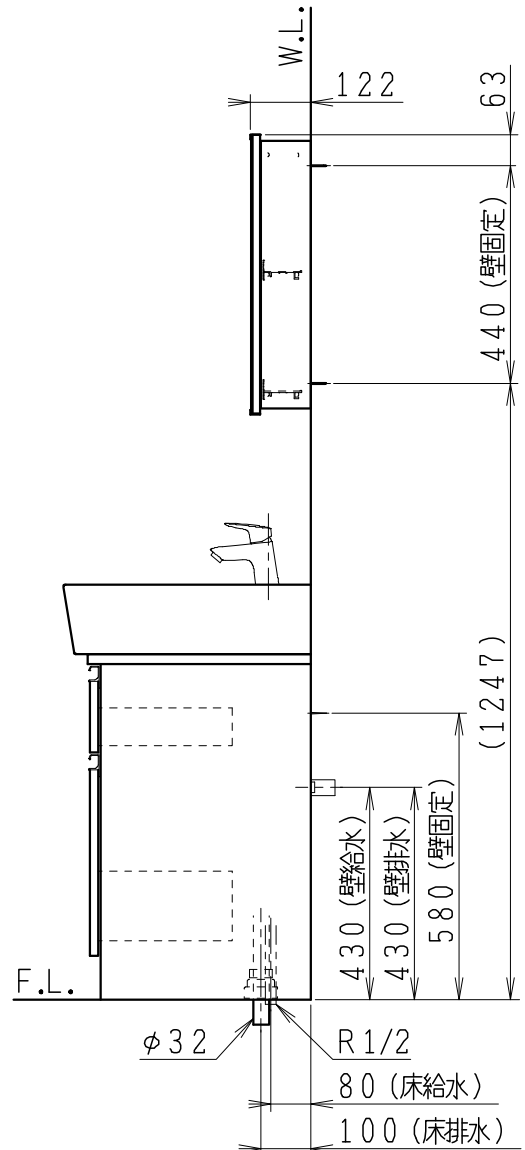

品番	品名	個数
LU0901CSD2C	洗面化粧台（共用形）	1
LUM4510PNN	化粧鏡	1

※止水栓（別途手配）

JL211-420WMY	床給水用止水栓	2
JL221-75WMSY	壁給水用止水栓	2

※壁排水用部材（別途手配）

ME44131	L管	1
LUMEH70-200-32B	配管アダプター (VP50・VU50用)	1

- ※洗面化粧台には、床排水用トラップを付属
- ※洗面化粧台には、止水栓は含まれない
- ※湯水混合水栓は、節湯C1形

製図	写図	検図	承認	品名	900mm幅 洗面化粧台	品番	LU0901CS型	尺度	1/15
川野				Janis ジャニス工業株式会社		図番	LUA11100		
23・5・17									