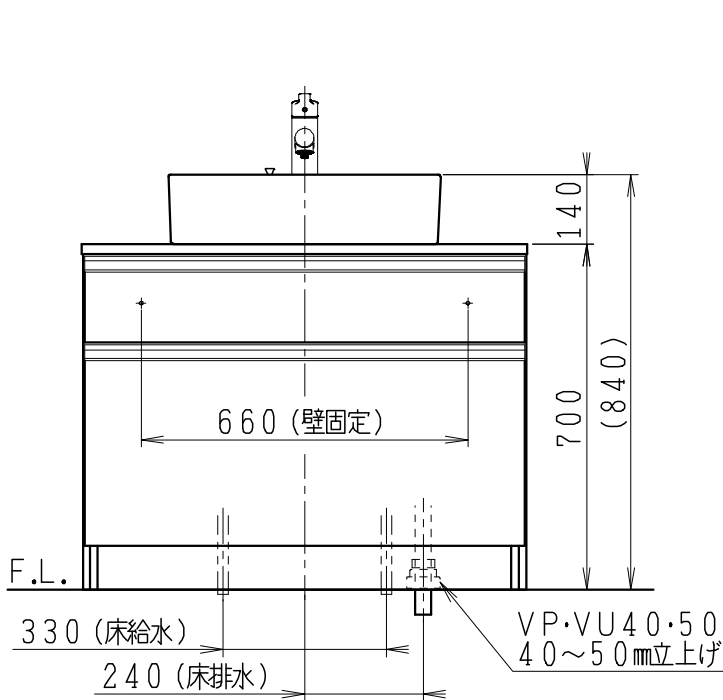

品番	品名	個数
LU0901CSD3E	洗面化粧台	1
LU0901CSD3Y	洗面化粧台(寒冷地形)	1

※止水栓(別途手配)

JL221F200WMSY25	床給水用止水栓	2
JL221F75WMY20	壁給水用止水栓	2

※壁排水用部材(別途手配)

ME44131	L管	1
LUMEH70-200-32B	配管アダプター (VP50・VU50用)	1

※洗面化粧台には、床排水用トラップを付属
 ※洗面化粧台には、止水栓は含まれない
 ※湯水混合水栓は、節湯C1形、吐水口引出式、
 ウルトラファインバブル仕様

製図	写図	検図	承認	品名	900mm幅 洗面化粧台	品番	LU0901CS型	尺度	1/15
福地	川野			Janis ジャニス工業株式会社		図番	LUA10781		
'21・12・1	'23・4・27								