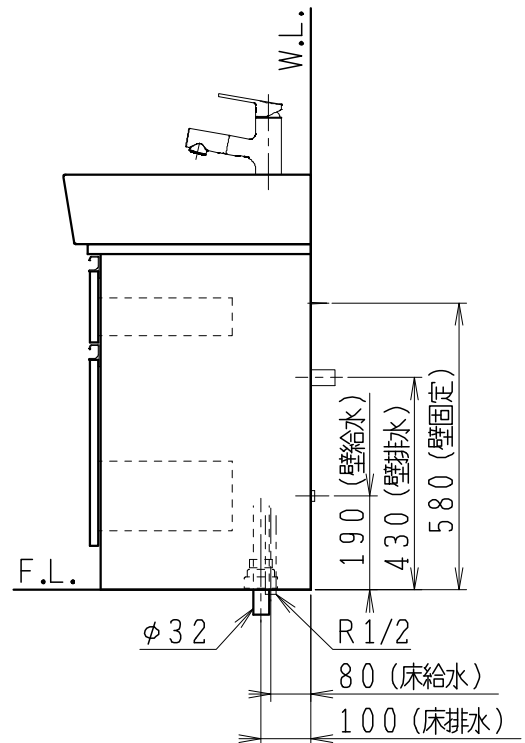

品番	品名	個数
LU0901CSD3E	洗面化粧台	1
LU0901CSD3Y	洗面化粧台(寒冷地形)	1

※止水栓(別途手配)

JL221F200WMSY25	床給水用止水栓	2
JL221F75WMY20	壁給水用止水栓	2

※壁排水用部材(別途手配)

ME44131	L管	1
LUMEH70-200-32B	配管アダプター (VP50・VU50用)	1

※洗面化粧台には、床排水用トラップを付属
 ※洗面化粧台には、止水栓は含まれない
 ※湯水混合水栓は、節湯C1形、吐水口引出式、
 ウルトラファインバブル仕様

製図	写図	検図	承認	品名	900mm幅 洗面化粧台	品番	LU0901CS型	尺度	1/15
福地	川野			Janis ジャニス工業株式会社		図番	LUA10781		
'21・12・1	'23・4・27								