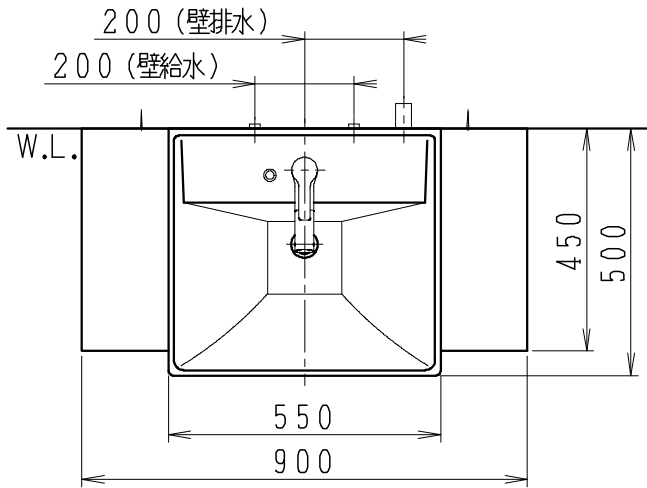

品番	品名	個数
LU0901CSD3E	洗面化粧台	1
LU0901CSD3Y	洗面化粧台(寒冷地形)	1

※止水栓(別途手配)

JL221F200WMSY25	床給水用止水栓	2
JL221F75WMY20	壁給水用止水栓	2

※壁排水用部材(別途手配)

ME44131	L管	1
LUMEH70-200-32B	配管アダプター (VP50・VU50用)	1

※洗面化粧台には、床排水用トラップを付属
 ※洗面化粧台には、止水栓は含まれない
 ※湯水混合水栓は、節湯C1形、吐水口引出式、
 ウルトラファインバブル仕様

製図	写図	検図	承認	品名	900mm幅 洗面化粧台	品番	LU0901CS型	尺度	1/15
福地	川野			Janis ジャニス工業株式会社		図番	LUA10781		
'21・12・1	'23・4・27								