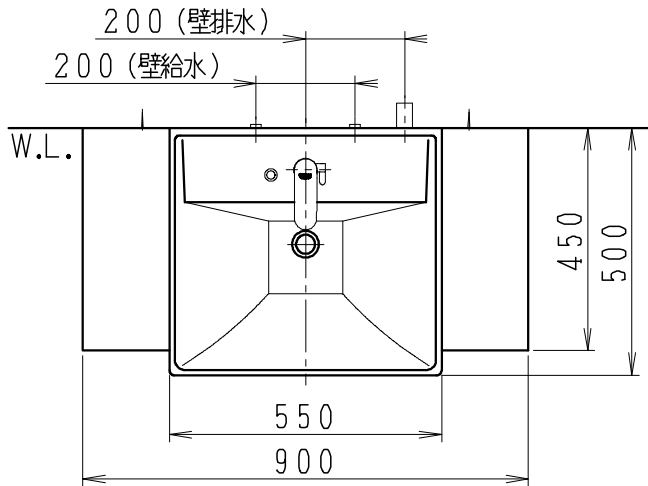

品番	品名	個数
LU0901CSS1E	洗面化粧台（一般地形）	1
LUM4510PNN	化粧鏡	1

※止水栓（別途手配）

JL211-420WMY	床給水用止水栓	2
JL221-75WMSY	壁給水用止水栓	2

※壁排水用部材（別途手配）

ME44131	L管	1
LUMEH70-200-32B	配管アダプター (VP50・VU50用)	1

※洗面化粧台には、床排水用トラップを付属

※洗面化粧台には、止水栓は含まれない

※自動水栓（電池式）

製図	写図	検図	承認	品名	900mm幅 洗面化粧台	品番	LU0901CS型	尺度	1/15
川野						図番	LUA11120		
23・5・19				Janis ジャニス工業株式会社					