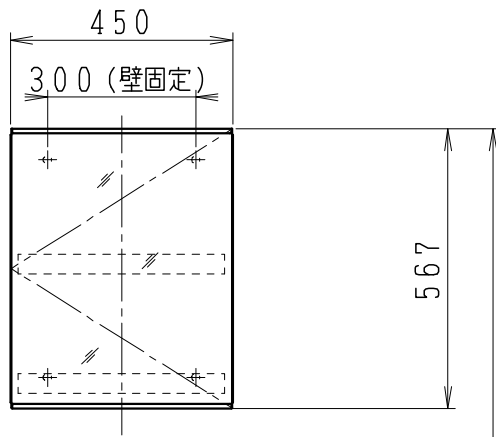

品番	品名	個数
LU0901CSS1E	洗面化粧台（一般地形）	1
LUM4510PNN	化粧鏡	1

※止水栓（別途手配）

JL211-420WMY	床給水用止水栓	2
JL221-75WMSY	壁給水用止水栓	2

※壁排水用部材（別途手配）

ME44131	L管	1
LUMEH70-200-32B	配管アダプター (VP50・VU50用)	1

※洗面化粧台には、床排水用トラップを付属

※洗面化粧台には、止水栓は含まれない

※自動水栓（電池式）

製図	写図	検図	承認	品名	900mm幅 洗面化粧台	品番	LU0901CS型	尺度	1/15
川野						図番	LUA11120		
23・5・19				Janis ジャニス工業株式会社					