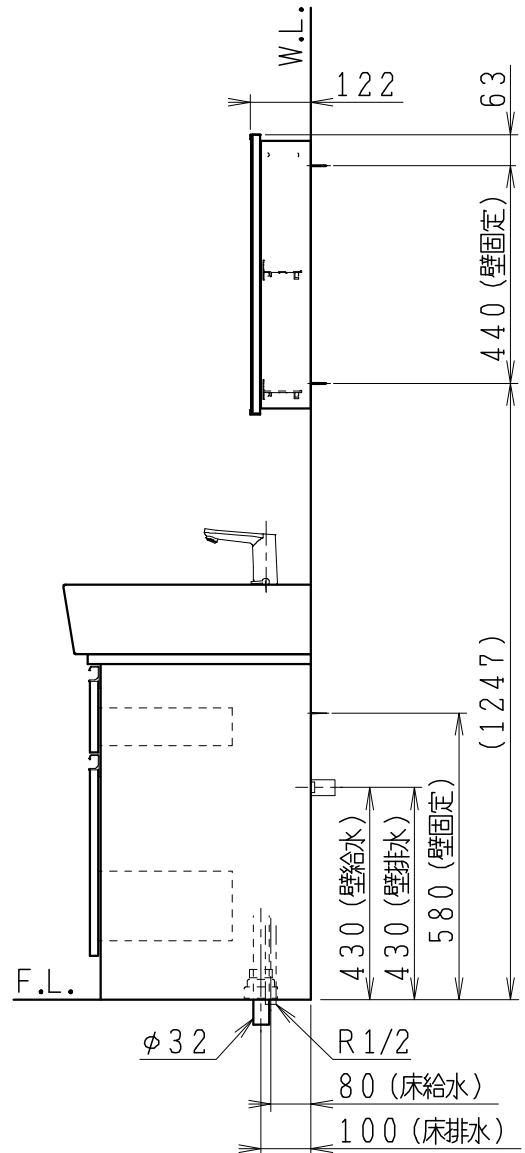

品番	品名	個数
LU0901CSS1E	洗面化粧台（一般地形）	1
LUM4510PNN	化粧鏡	1

※止水栓（別途手配）

JL211-420WMY	床給水用止水栓	2
JL221-75WMSY	壁給水用止水栓	2

※壁排水用部材（別途手配）

ME44131	L管	1
LUMEH70-200-32B	配管アダプター (VP50・VU50用)	1

※洗面化粧台には、床排水用トラップを付属

※洗面化粧台には、止水栓は含まれない

※自動水栓（電池式）

製図	写図	検図	承認	品名	900mm幅 洗面化粧台	品番	LU0901CS型	尺度	1/15
川野						図番	LUA11120		
23・5・19				Janis ジャニス工業株式会社					