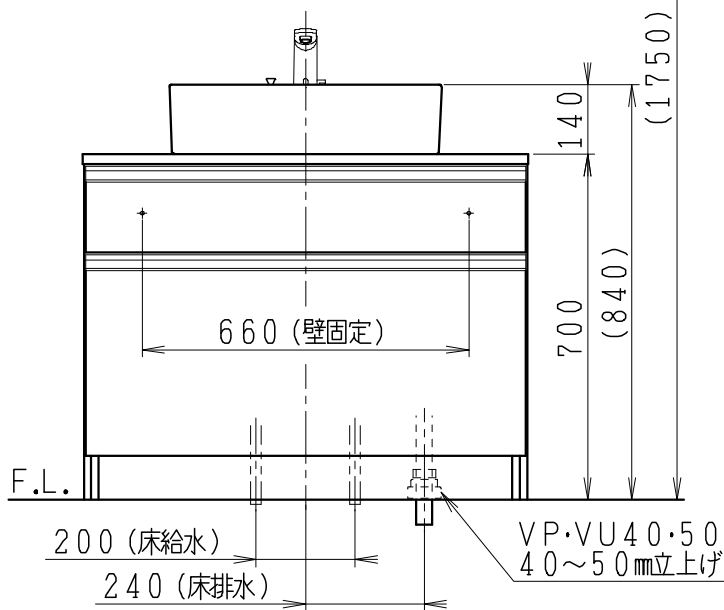

品番	品名	個数
LU0901CSS1E	洗面化粧台（一般地形）	1
LUM4510PNN	化粧鏡	1

※止水栓（別途手配）

JL211-420WMY	床給水用止水栓	2
JL221-75WMSY	壁給水用止水栓	2

※壁排水用部材（別途手配）

ME44131	L管	1
LUMEH70-200-32B	配管アダプター (VP50・VU50用)	1

※洗面化粧台には、床排水用トラップを付属

※洗面化粧台には、止水栓は含まれない

※自動水栓（電池式）

製図	写図	検図	承認	品名	900mm幅 洗面化粧台	品番	LU0901CS型	尺度	1/15
川野						図番	LUA11120		
23・5・19				Janis ジャニス工業株式会社					