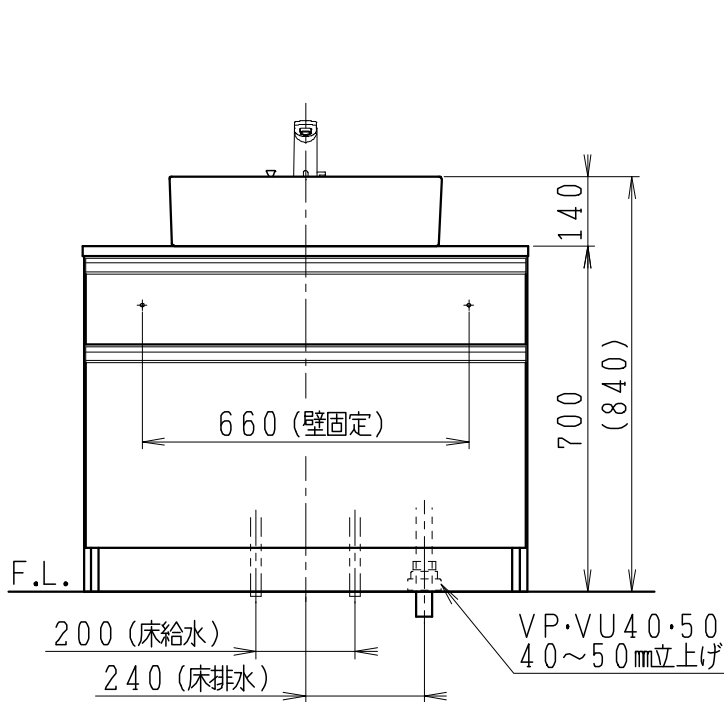

品番	品名	個数
LU0901CSS1E	洗面化粧台（一般地形）	1

※止水栓（別途手配）

JL211-420WMY	床給水用止水栓	2
JL221-75WMSY	壁給水用止水栓	2

※壁排水用部材（別途手配）

ME44131	L管	1
LUMEH70-200-32B	配管アダプター (VP50・VU50用)	1

※洗面化粧台には、床排水用トラップを付属  
 ※洗面化粧台には、止水栓は含まれない  
 ※自動水栓（電池式）

製図	写図	検図	承認	品名	900mm幅 洗面化粧台	品番	LU0901CS型	尺度	1/15
福地	川野			Janis ジャニス工業株式会社		図番	LUA10622		
'21・12・1	'23・4・27								