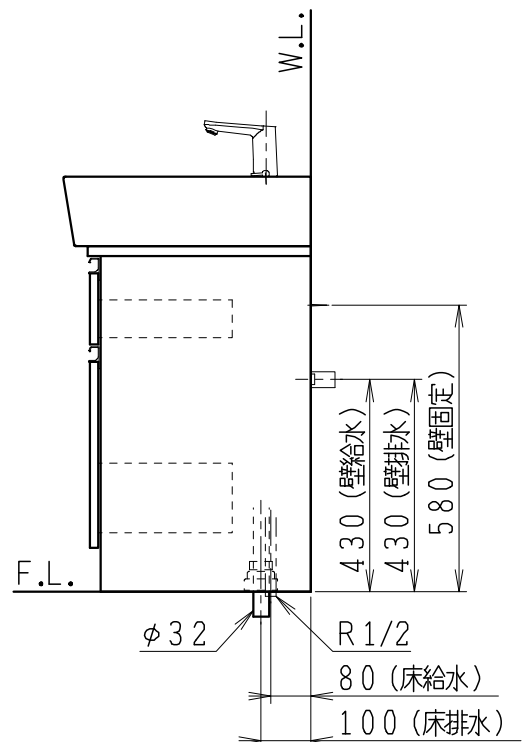

品番	品名	個数
LU0901CSS1E	洗面化粧台（一般地形）	1

※止水栓（別途手配）

JL211-420WMY	床給水用止水栓	2
JL221-75WMSY	壁給水用止水栓	2

※壁排水用部材（別途手配）

ME44131	L管	1
LUMEH70-200-32B	配管アダプター (VP50・VU50用)	1

※洗面化粧台には、床排水用トラップを付属  
 ※洗面化粧台には、止水栓は含まれない  
 ※自動水栓（電池式）

製図	写図	検図	承認	品名	900mm幅 洗面化粧台	品番	LU0901CS型	尺度	1/15
福地	川野			Janis ジャニス工業株式会社		図番	LUA10622		
'21・12・1	'23・4・27								