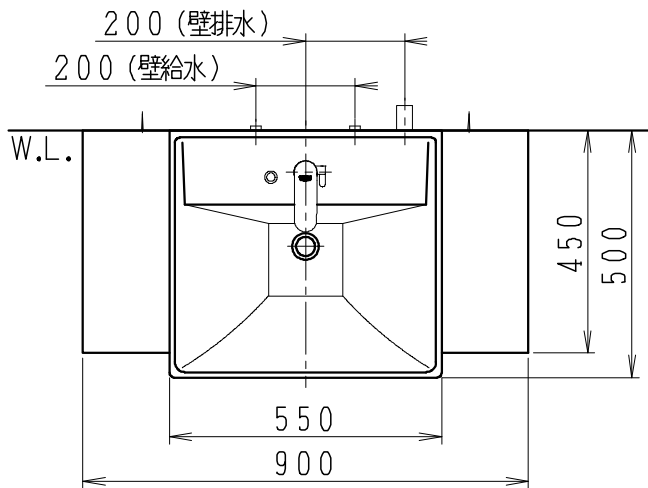

品番	品名	個数
LU0901CSS1E	洗面化粧台（一般地形）	1

※止水栓（別途手配）

JL211-420WMY	床給水用止水栓	2
JL221-75WMSY	壁給水用止水栓	2

※壁排水用部材（別途手配）

ME44131	L管	1
LUMEH70-200-32B	配管アダプター (VP50・VU50用)	1

※洗面化粧台には、床排水用トラップを付属  
 ※洗面化粧台には、止水栓は含まれない  
 ※自動水栓（電池式）

製図	写図	検図	承認	品名	900mm幅 洗面化粧台	品番	LU0901CS型	尺度	1/15
福地	川野			Janis ジャニス工業株式会社		図番	LUA10622		
'21・12・1	'23・4・27								