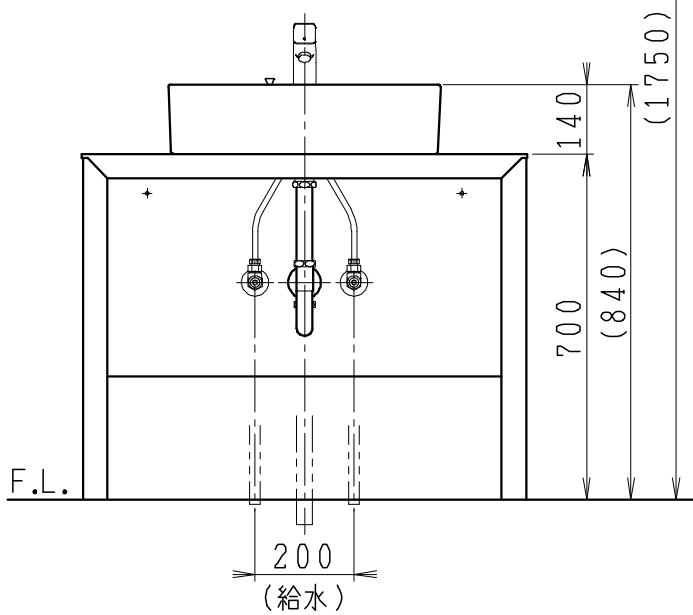

品番	品名	個数
LU0901TSD1C	洗面化粧台（共用形）	1
LUM4510PNN	化粧鏡	1

※トラップ・配管アダプター（別途手配）

P2234	Pトラップ	1
P2233	Sトラップ	1
P2232	ボルトトラップ	1
LUMEH70-200-32B	配管アダプター （VP50・VU50用）	1

※止水栓（別途手配）

JL221-75WMSY	壁給水用止水栓	2
JL211-420WMY	床給水用止水栓	2

※洗面化粧台には、トラップ、配管アダプター
および止水栓は含まれない

※湯水混合水栓は、節湯C1形

製図	写図	検図	承認	品名	900mm幅 洗面化粧台	品番	LU0901TS型	尺度	1/15
川野				Janis ジャニス工業株式会社		図番	LUA11270		
23・5・30									