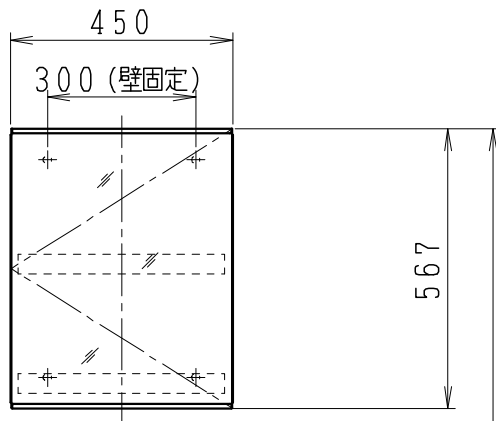

品番	品名	個数
LU0901TSD1C	洗面化粧台（共用形）	1
LUM4510PNN	化粧鏡	1

※トラップ・配管アダプター（別途手配）

P2234	Pトラップ	1
P2233	Sトラップ	1
P2232	ボルトトラップ	1
LUMEH70-200-32B	配管アダプター （VP50・VU50用）	1

※止水栓（別途手配）

JL221-75WMSY	壁給水用止水栓	2
JL211-420WMY	床給水用止水栓	2

※洗面化粧台には、トラップ、配管アダプター
および止水栓は含まれない

※湯水混合水栓は、節湯C1形

製図	写図	検図	承認	品名	900mm幅 洗面化粧台	品番	LU0901TS型	尺度	1/15
川野				Janis ジャニス工業株式会社		図番	LUA11270		
23・5・30									