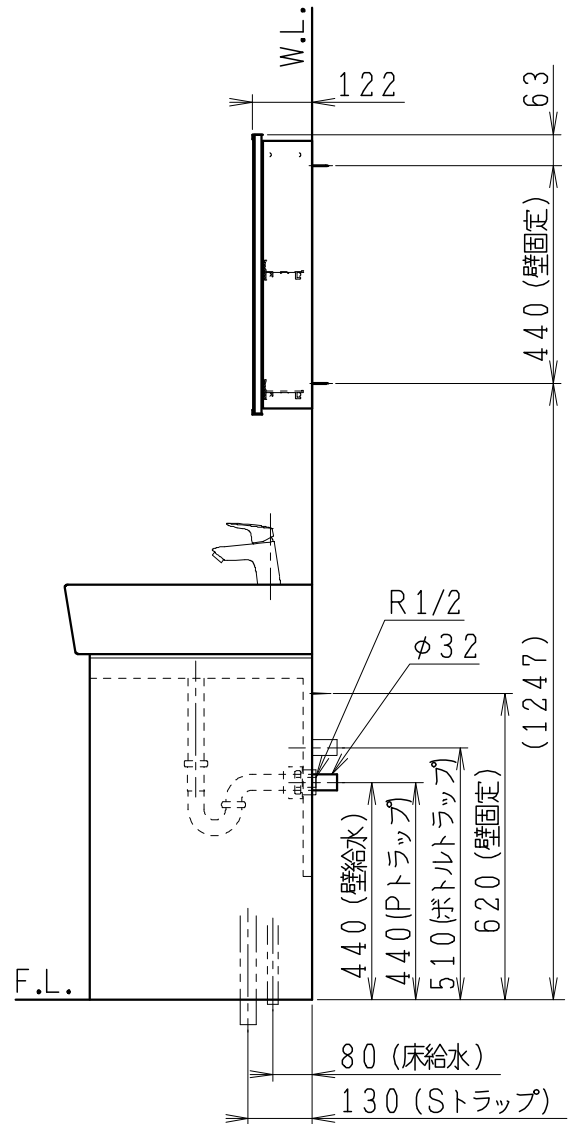

品番	品名	個数
LU0901TSD1C	洗面化粧台（共用形）	1
LUM4510PNN	化粧鏡	1

※トラップ・配管アダプター（別途手配）

P2234	Pトラップ	1
P2233	Sトラップ	1
P2232	ボルトトラップ	1
LUMEH70-200-32B	配管アダプター （VP50・VU50用）	1

※止水栓（別途手配）

JL221-75WMSY	壁給水用止水栓	2
JL211-420WMY	床給水用止水栓	2

※洗面化粧台には、トラップ、配管アダプター
および止水栓は含まれない

※湯水混合水栓は、節湯C1形

製図	写図	検図	承認	品名	900mm幅 洗面化粧台	品番	LU0901TS型	尺度	1/15
川野				Janis ジャニス工業株式会社		図番	LUA11270		
23・5・30									