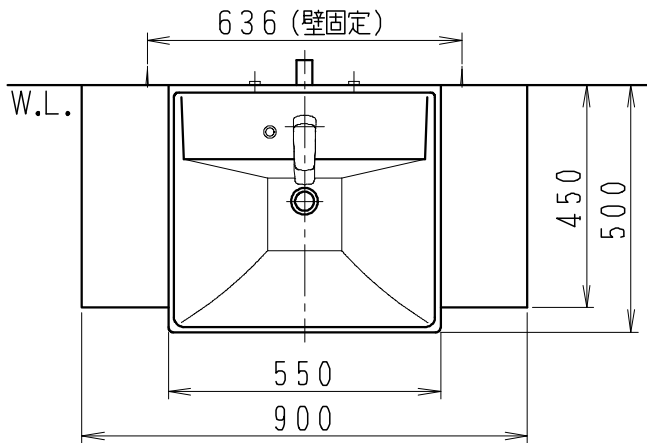

品番	品名	個数
LU0901TSD1C	洗面化粧台（共用形）	1
LUM4510PNN	化粧鏡	1

※トラップ・配管アダプター（別途手配）

P2234	Pトラップ	1
P2233	Sトラップ	1
P2232	ボルトトラップ	1
LUMEH70-200-32B	配管アダプター （VP50・VU50用）	1

※止水栓（別途手配）

JL221-75WMSY	壁給水用止水栓	2
JL211-420WMY	床給水用止水栓	2

※洗面化粧台には、トラップ、配管アダプター
および止水栓は含まれない

※湯水混合水栓は、節湯C1形

製図	写図	検図	承認	品名	900mm幅 洗面化粧台	品番	LU0901TS型	尺度	1/15
川野				Janis ジャニス工業株式会社		図番	LUA11270		
23・5・30									