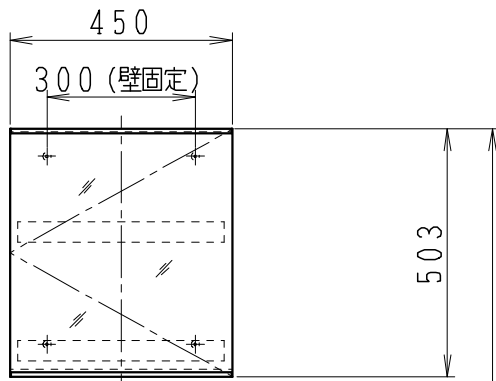

品番	品名	個数
LU0901TSD1C	洗面化粧台 (共用形)	1
LUM451CS	化粧鏡	1

※トラップ・配管アダプター (別途手配)

P2234	Pトラップ	1
P2233	Sトラップ	1
P2232	ボルトトラップ	1
LUMEH70-20-32B	配管アダプター (VP50・VU50用)	1

※止水栓 (別途手配)

NL221-75WMY	壁給水用止水栓	2
NL211-420WY	床給水用止水栓	2

※洗面化粧台には、トラップ、配管アダプター  
および止水栓は含まれない

※湯水混合水栓は、節湯C1形

製図	写図	検図	承認	品名	900mm幅 洗面化粧台	品番	LU0901TS型	尺度	1/15
川野		岩田		Janis ジャニス工業株式会社		図番	LUA10600		
20・4・24									