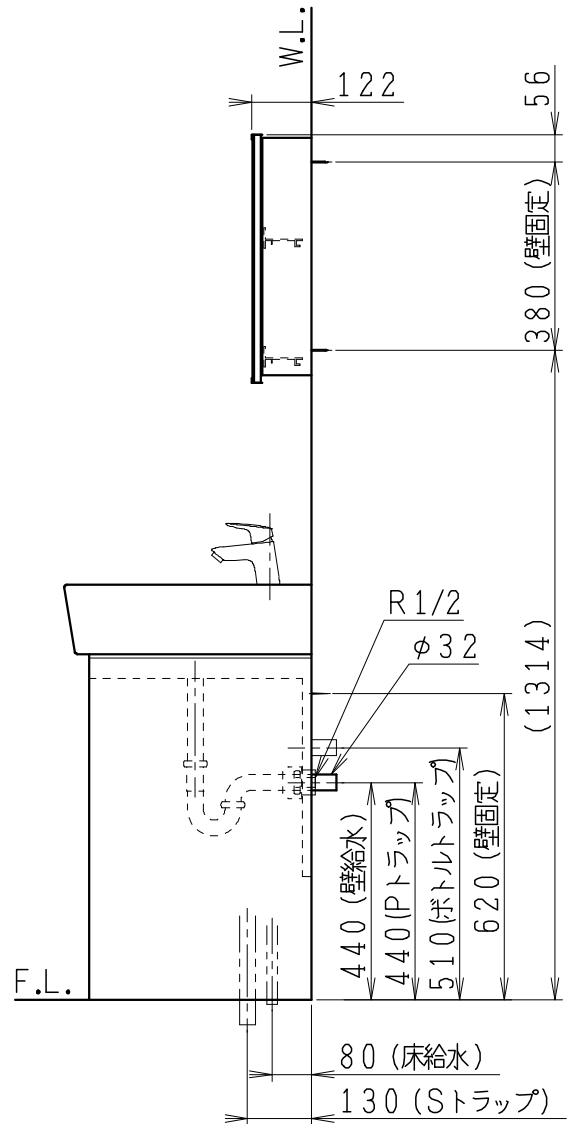

品番	品名	個数
LU0901TSD1C	洗面化粧台 (共用形)	1
LUM451CS	化粧鏡	1

※トラップ・配管アダプター (別途手配)

P2234	Pトラップ	1
P2233	Sトラップ	1
P2232	ボルトトラップ	1
LUMEH70-20-32B	配管アダプター (VP50・VU50用)	1

※止水栓 (別途手配)

NL221-75WMY	壁給水用止水栓	2
NL211-420WY	床給水用止水栓	2

※洗面化粧台には、トラップ、配管アダプター  
および止水栓は含まれない

※湯水混合水栓は、節湯C1形

製図	写図	検図	承認	品名	900mm幅 洗面化粧台	品番	LU0901TS型	尺度	1/15
川野		岩田		Janis ジャニス工業株式会社		図番	LUA10600		
20・4・24									