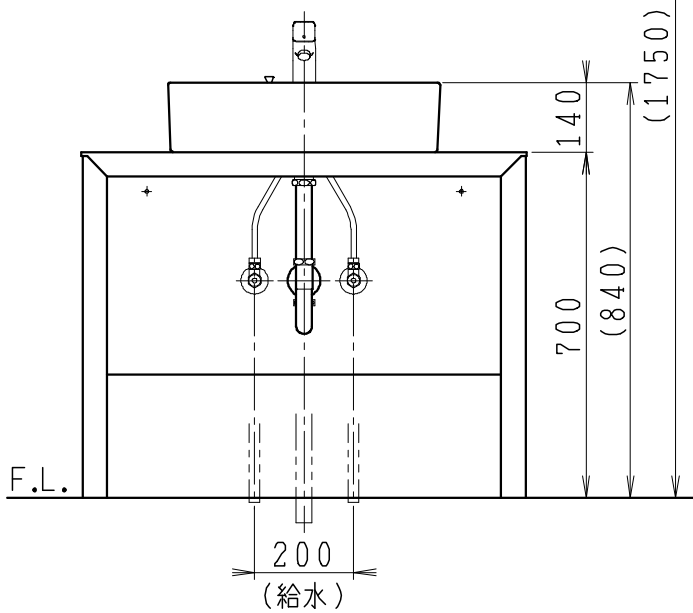

品番	品名	個数
LU0901TSD1C	洗面化粧台 (共用形)	1
LUM451CS	化粧鏡	1

※トラップ・配管アダプター (別途手配)

P2234	Pトラップ	1
P2233	Sトラップ	1
P2232	ボルトトラップ	1
LUMEH70-20-32B	配管アダプター (VP50・VU50用)	1

※止水栓 (別途手配)

NL221-75WMY	壁給水用止水栓	2
NL211-420WY	床給水用止水栓	2

※洗面化粧台には、トラップ、配管アダプター  
および止水栓は含まれない

※湯水混合水栓は、節湯C1形

製図	写図	検図	承認	品名	900mm幅 洗面化粧台	品番	LU0901TS型	尺度	1/15
川野		岩田		Janis ジャニス工業株式会社		図番	LUA10600		
20・4・24									