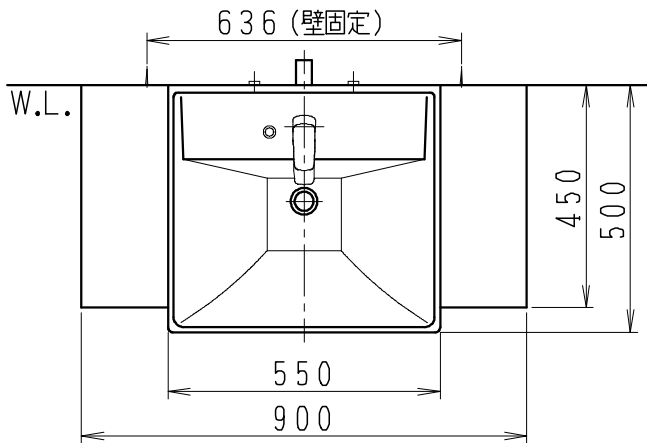

品番	品名	個数
LU0901TSD1C	洗面化粧台 (共用形)	1
LUM451CS	化粧鏡	1

※トラップ・配管アダプター (別途手配)

P2234	Pトラップ	1
P2233	Sトラップ	1
P2232	ボルトトラップ	1
LUMEH70-20-32B	配管アダプター (VP50・VU50用)	1

※止水栓 (別途手配)

NL221-75WMY	壁給水用止水栓	2
NL211-420WY	床給水用止水栓	2

※洗面化粧台には、トラップ、配管アダプター  
および止水栓は含まれない

※湯水混合水栓は、節湯C1形

製図	写図	検図	承認	品名	900mm幅 洗面化粧台	品番	LU0901TS型	尺度	1/15
川野		岩田		Janis ジャニス工業株式会社		図番	LUA10600		
20・4・24									