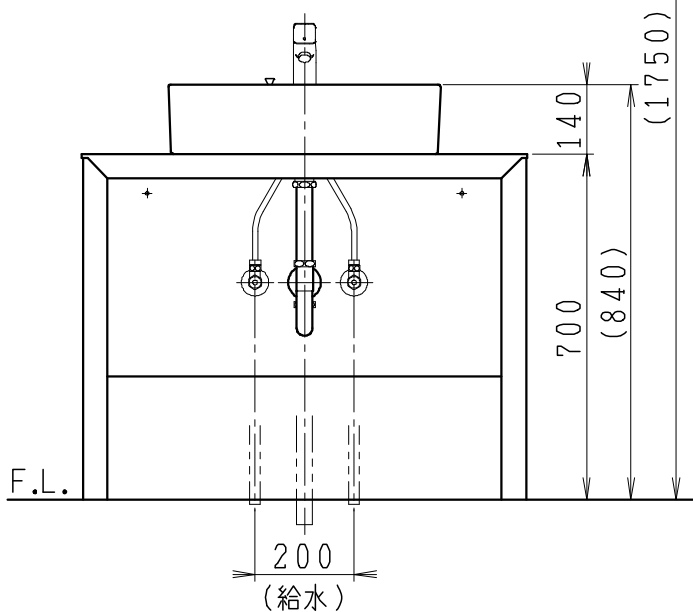

品番	品名	個数
LU0901TSD1C	洗面化粧台（共用形）	1
LUM451CS	化粧鏡	1

※トラップ・配管アダプター（別途手配）

P2234	Pトラップ	1
P2233	Sトラップ	1
P2232	ボルトトラップ	1
LUMEH70-200-32B	配管アダプター （VP50・VU50用）	1

※止水栓（別途手配）

NL221-75WMY	壁給水用止水栓	2
NL211-420WY	床給水用止水栓	2

※洗面化粧台には、トラップ、配管アダプター
および止水栓は含まれない

※湯水混合水栓は、節湯C1形

製図	写図	検図	承認	品名	900mm幅 洗面化粧台	品番	LU0901TS型	尺度	1/15
川野	川野					図番	LUA10601		
20・4・24	21・3・16			Janis ジャニス工業株式会社					