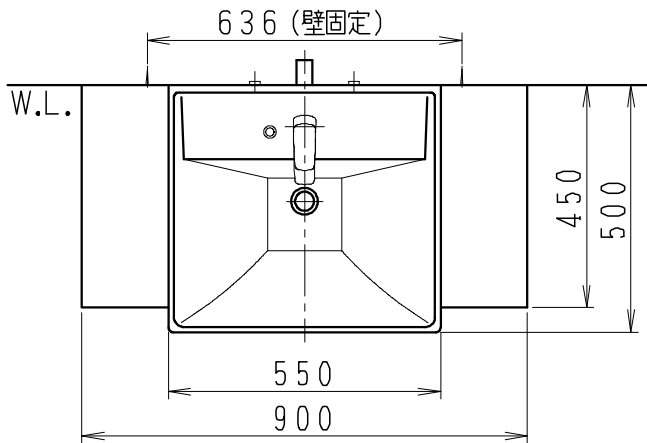

品番	品名	個数
LU0901TSD1C	洗面化粧台（共用形）	1
LUM451CS	化粧鏡	1

※トラップ・配管アダプター（別途手配）

P2234	Pトラップ	1
P2233	Sトラップ	1
P2232	ボルトトラップ	1
LUMEH70-200-32B	配管アダプター （VP50・VU50用）	1

※止水栓（別途手配）

NL221-75WMY	壁給水用止水栓	2
NL211-420WY	床給水用止水栓	2

※洗面化粧台には、トラップ、配管アダプター
および止水栓は含まれない

※湯水混合水栓は、節湯C1形

製図	写図	検図	承認	品名	900mm幅 洗面化粧台	品番	LU0901TS型	尺度	1/15
川野	川野					図番	LUA10601		
20・4・24	21・3・16			Janis ジャニス工業株式会社					