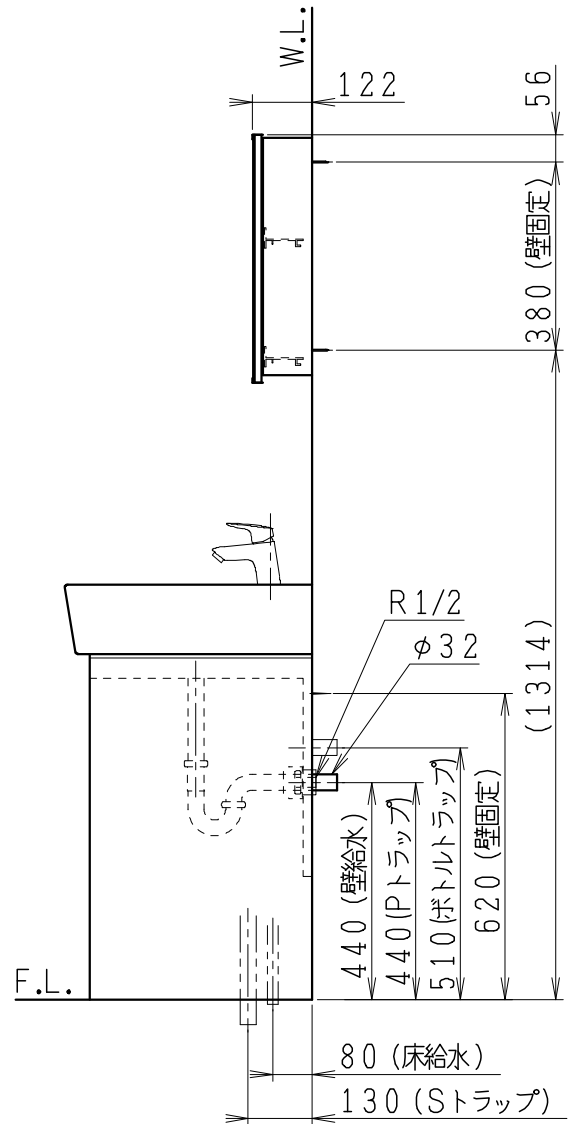

品番	品名	個数
LU0901TSD1C	洗面化粧台（共用形）	1
LUM451CS	化粧鏡	1

※トラップ・配管アダプター（別途手配）

P2234	Pトラップ	1
P2233	Sトラップ	1
P2232	ボルトトラップ	1
LUMEH70-200-32B	配管アダプター （VP50・VU50用）	1

※止水栓（別途手配）

NL221-75WMY	壁給水用止水栓	2
NL211-420WY	床給水用止水栓	2

※洗面化粧台には、トラップ、配管アダプター
および止水栓は含まれない

※湯水混合水栓は、節湯C1形

製図	写図	検図	承認	品名	900mm幅 洗面化粧台	品番	LU0901TS型	尺度	1/15
川野	川野					図番	LUA10601		
20・4・24	21・3・16			Janis ジャニス工業株式会社					