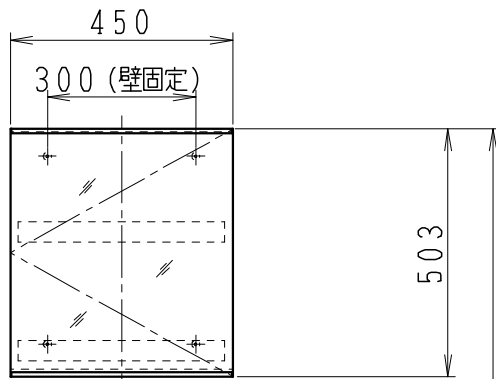

品番	品名	個数
LU0901TSD1C	洗面化粧台（共用形）	1
LUM451CS	化粧鏡	1

※トラップ・配管アダプター（別途手配）

P2234	Pトラップ	1
P2233	Sトラップ	1
P2232	ボルトトラップ	1
LUMEH70-200-32B	配管アダプター （VP50・VU50用）	1

※止水栓（別途手配）

NL221-75WMY	壁給水用止水栓	2
NL211-420WY	床給水用止水栓	2

※洗面化粧台には、トラップ、配管アダプター
および止水栓は含まれない

※湯水混合水栓は、節湯C1形

製図	写図	検図	承認	品名	900mm幅 洗面化粧台	品番	LU0901TS型	尺度	1/15
川野	川野					図番	LUA10601		
20・4・24	21・3・16			Janis ジャニス工業株式会社					