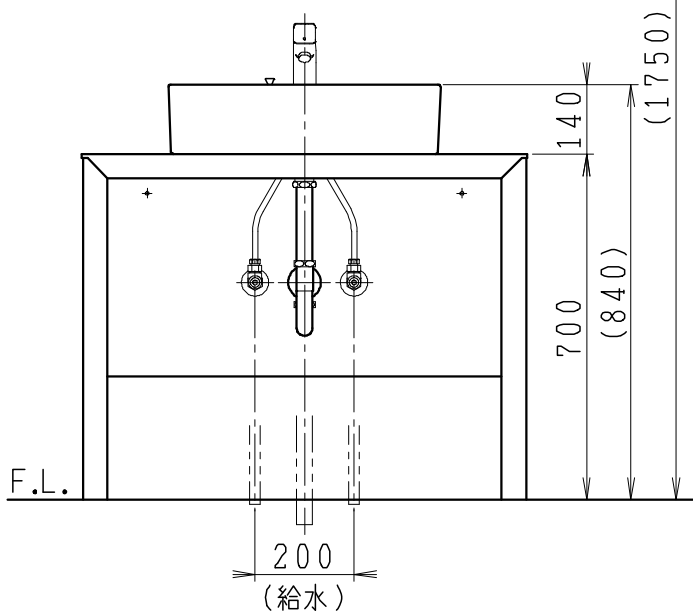

品番	品名	個数
LU0901TSD1C	洗面化粧台（共用形）	1
LUM451CS	化粧鏡	1

※トラップ・配管アダプター（別途手配）

P2234	Pトラップ	1
P2233	Sトラップ	1
P2232	ボルトトラップ	1
LUMEH70-200-32B	配管アダプター (VP50・VU50用)	1

※止水栓（別途手配）

JL221-75WMSY	壁給水用止水栓	2
JL211-420WMY	床給水用止水栓	2

※洗面化粧台には、トラップ、配管アダプター
および止水栓は含まれない

※湯水混合水栓は、節湯C1形

製図	写図	検図	承認	品名	900mm幅 洗面化粧台	品番	LU0901TS型	尺度	1/15
川野	川野			Janis ジャニス工業株式会社		図番	LUA10602		
'21・3・16	'23・5・1								