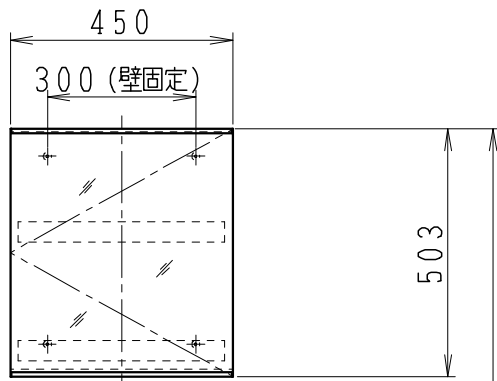

品番	品名	個数
LU0901TSD1C	洗面化粧台（共用形）	1
LUM451CS	化粧鏡	1

※トラップ・配管アダプター（別途手配）

P2234	Pトラップ	1
P2233	Sトラップ	1
P2232	ボルトトラップ	1
LUMEH70-200-32B	配管アダプター (VP50・VU50用)	1

※止水栓（別途手配）

JL221-75WMSY	壁給水用止水栓	2
JL211-420WMY	床給水用止水栓	2

※洗面化粧台には、トラップ、配管アダプター
および止水栓は含まれない

※湯水混合水栓は、節湯C1形

製図	写図	検図	承認	品名	900mm幅 洗面化粧台	品番	LU0901TS型	尺度	1/15
川野	川野			Janis ジャニス工業株式会社		図番	LUA10602		
'21・3・16	'23・5・1								