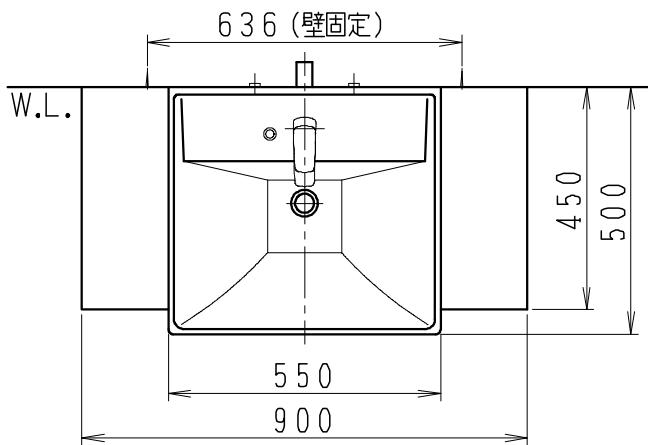

品番	品名	個数
LU0901TSD1C	洗面化粧台（共用形）	1
LUM451CS	化粧鏡	1

※トラップ・配管アダプター（別途手配）

P2234	Pトラップ	1
P2233	Sトラップ	1
P2232	ボルトトラップ	1
LUMEH70-200-32B	配管アダプター (VP50・VU50用)	1

※止水栓（別途手配）

JL221-75WMSY	壁給水用止水栓	2
JL211-420WMY	床給水用止水栓	2

※洗面化粧台には、トラップ、配管アダプター
および止水栓は含まれない

※湯水混合水栓は、節湯C1形

製図	写図	検図	承認	品名	900mm幅 洗面化粧台	品番	LU0901TS型	尺度	1/15
川野	川野			Janis ジャニス工業株式会社		図番	LUA10602		
'21・3・16	'23・5・1								