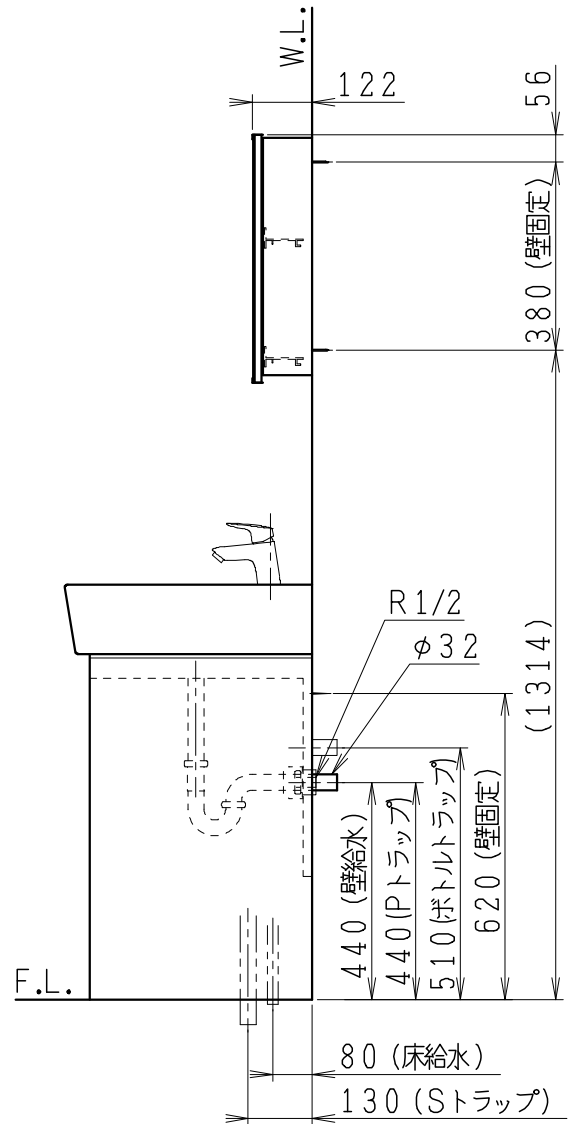

品番	品名	個数
LU0901TSD1C	洗面化粧台（共用形）	1
LUM451CS	化粧鏡	1

※トラップ・配管アダプター（別途手配）

P2234	Pトラップ	1
P2233	Sトラップ	1
P2232	ボルトトラップ	1
LUMEH70-200-32B	配管アダプター (VP50・VU50用)	1

※止水栓（別途手配）

JL221-75WMSY	壁給水用止水栓	2
JL211-420WMY	床給水用止水栓	2

※洗面化粧台には、トラップ、配管アダプター
および止水栓は含まれない

※湯水混合水栓は、節湯C1形

製図	写図	検図	承認	品名	900mm幅 洗面化粧台	品番	LU0901TS型	尺度	1/15
川野	川野			Janis ジャニス工業株式会社		図番	LUA10602		
'21・3・16	'23・5・1								