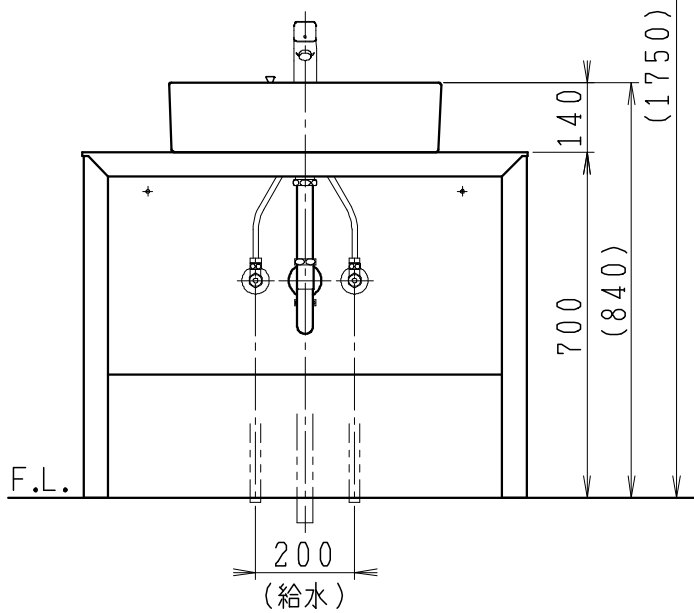

品番	品名	個数
LU0901TSD1C	洗面化粧台（共用形）	1
LUM601CS	化粧鏡	1

※トラップ・配管アダプター（別途手配）

P2234	Pトラップ	1
P2233	Sトラップ	1
P2232	ボルトトラップ	1
LUMEH70-20-32B	配管アダプター （VP50・VU50用）	1

※止水栓（別途手配）

NL221-75WMY	壁給水用止水栓	2
NL211-420WY	床給水用止水栓	2

※洗面化粧台には、トラップ、配管アダプター  
および止水栓は含まれない

※湯水混合水栓は、節湯C1形

製図	写図	検図	承認	品名	900mm幅 洗面化粧台	品番	LU0901TS型	尺度	1/15
岩田				Janis ジャニス工業株式会社		図番	LUA10510		
20・4・15									