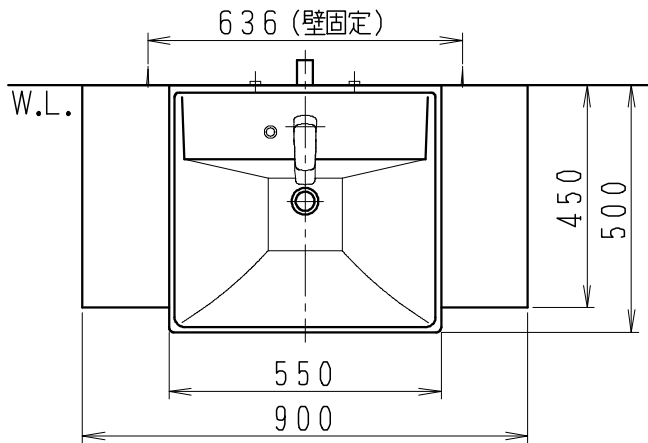

品番	品名	個数
LU0901TSD1C	洗面化粧台（共用形）	1
LUM601CS	化粧鏡	1

※トラップ・配管アダプター（別途手配）

P2234	Pトラップ	1
P2233	Sトラップ	1
P2232	ボルトトラップ	1
LUMEH70-20-32B	配管アダプター （VP50・VU50用）	1

※止水栓（別途手配）

NL221-75WMY	壁給水用止水栓	2
NL211-420WY	床給水用止水栓	2

※洗面化粧台には、トラップ、配管アダプター  
および止水栓は含まれない

※湯水混合水栓は、節湯C1形

製図	写図	検図	承認	品名	900mm幅 洗面化粧台	品番	LU0901TS型	尺度	1/15
岩田				Janis ジャニス工業株式会社		図番	LUA10510		
20・4・15									