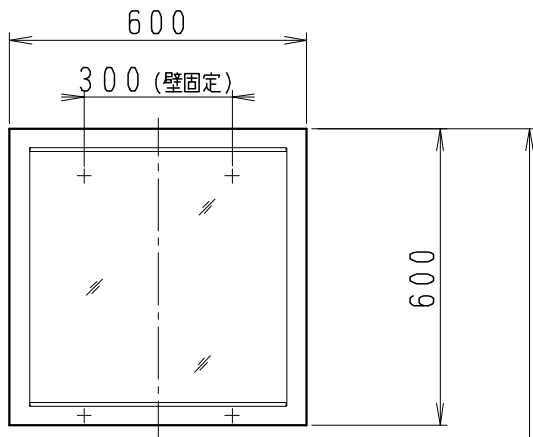

品番	品名	個数
LU0901TSD1C	洗面化粧台（共用形）	1
LUM601CS	化粧鏡	1

※トラップ・配管アダプター（別途手配）

P2234	Pトラップ	1
P2233	Sトラップ	1
P2232	ボルトトラップ	1
LUMEH70-20-32B	配管アダプター （VP50・VU50用）	1

※止水栓（別途手配）

NL221-75WMY	壁給水用止水栓	2
NL211-420WY	床給水用止水栓	2

※洗面化粧台には、トラップ、配管アダプター  
および止水栓は含まれない

※湯水混合水栓は、節湯C1形

製図	写図	検図	承認	品名	900mm幅 洗面化粧台	品番	LU0901TS型	尺度	1/15
岩田				Janis ジャニス工業株式会社		図番	LUA10510		
20・4・15									