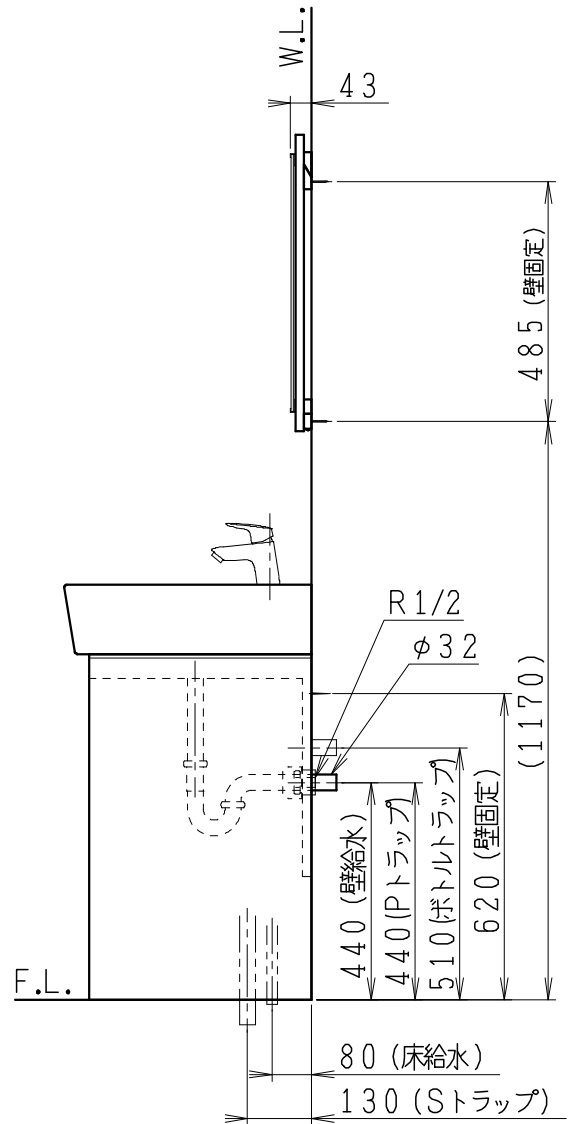

品番	品名	個数
LU0901TSD1C	洗面化粧台（共用形）	1
LUM601CS	化粧鏡	1

※トラップ・配管アダプター（別途手配）

P2234	Pトラップ	1
P2233	Sトラップ	1
P2232	ボルトトラップ	1
LUMEH70-20-32B	配管アダプター （VP50・VU50用）	1

※止水栓（別途手配）

NL221-75WMY	壁給水用止水栓	2
NL211-420WY	床給水用止水栓	2

※洗面化粧台には、トラップ、配管アダプター  
および止水栓は含まれない

※湯水混合水栓は、節湯C1形

製図	写図	検図	承認	品名	900mm幅 洗面化粧台	品番	LU0901TS型	尺度	1/15
岩田				Janis ジャニス工業株式会社		図番	LUA10510		
20・4・15									