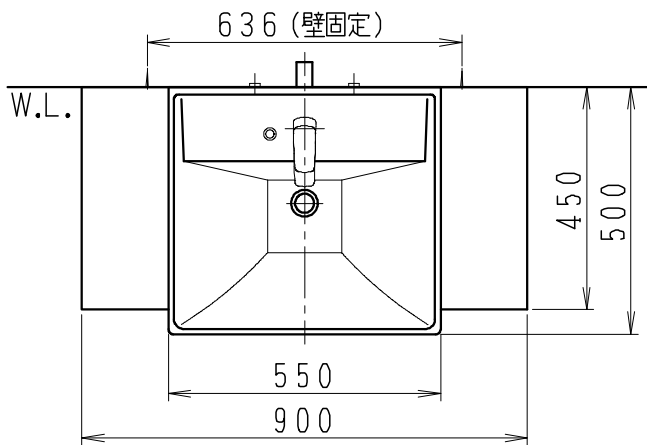

品番	品名	個数
LU0901TSD1C	洗面化粧台（共用形）	1
LUM601CS	化粧鏡	1

※トラップ・配管アダプター（別途手配）

P2234	Pトラップ	1
P2233	Sトラップ	1
P2232	ボルトトラップ	1
LUMEH70-200-32B	配管アダプター （VP50・VU50用）	1

※止水栓（別途手配）

JL221-75WMSY	壁給水用止水栓	2
JL211-420WMY	床給水用止水栓	2

※洗面化粧台には、トラップ、配管アダプター
および止水栓は含まれない

※湯水混合水栓は、節湯C1形

製図	写図	検図	承認	品名	900mm幅 洗面化粧台	品番	LU0901TS型	尺度	1/15
岩田	伊藤			Janis ジャニス工業株式会社		図番	LUA10512		
'20・4・15	'23・5・10								