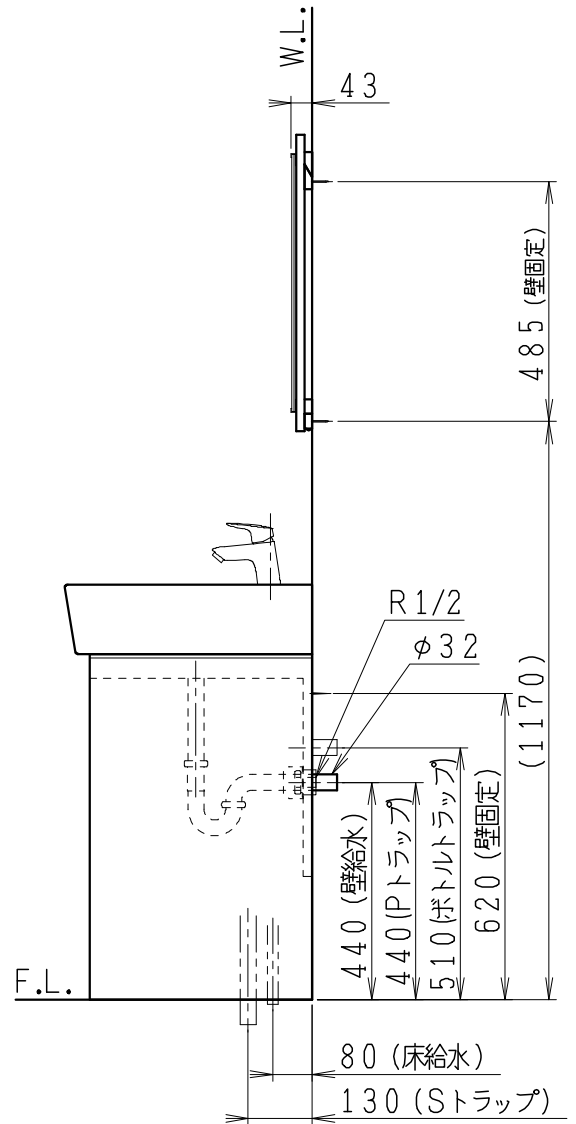

品番	品名	個数
LU0901TSD1C	洗面化粧台（共用形）	1
LUM601CS	化粧鏡	1

※トラップ・配管アダプター（別途手配）

P2234	Pトラップ	1
P2233	Sトラップ	1
P2232	ボルトトラップ	1
LUMEH70-200-32B	配管アダプター （VP50・VU50用）	1

※止水栓（別途手配）

JL221-75WMSY	壁給水用止水栓	2
JL211-420WMY	床給水用止水栓	2

※洗面化粧台には、トラップ、配管アダプター
および止水栓は含まれない

※湯水混合水栓は、節湯C1形

製図	写図	検図	承認	品名	900mm幅 洗面化粧台	品番	LU0901TS型	尺度	1/15
岩田	伊藤			Janis ジャニス工業株式会社		図番	LUA10512		
'20・4・15	'23・5・10								