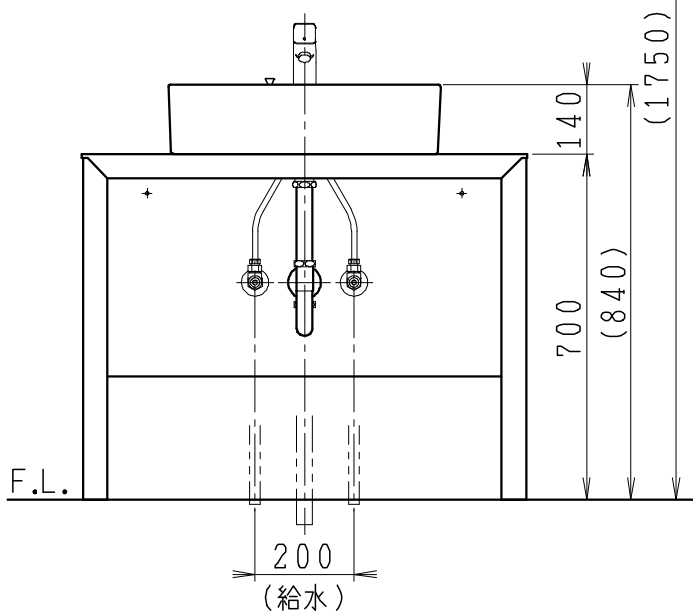

品番	品名	個数
LU0901TSD1C	洗面化粧台（共用形）	1
LUM601CS	化粧鏡	1

※トラップ・配管アダプター（別途手配）

P2234	Pトラップ	1
P2233	Sトラップ	1
P2232	ボルトトラップ	1
LUMEH70-200-32B	配管アダプター （VP50・VU50用）	1

※止水栓（別途手配）

JL221-75WMSY	壁給水用止水栓	2
JL211-420WMY	床給水用止水栓	2

※洗面化粧台には、トラップ、配管アダプター
および止水栓は含まれない

※湯水混合水栓は、節湯C1形

製図	写図	検図	承認	品名	900mm幅 洗面化粧台	品番	LU0901TS型	尺度	1/15
岩田	伊藤			Janis ジャニス工業株式会社		図番	LUA10512		
'20・4・15	'23・5・10								