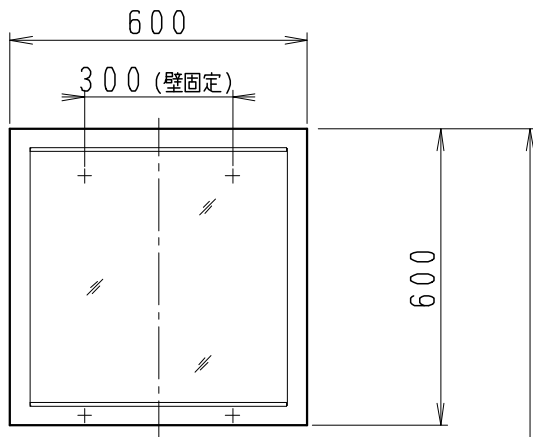

品番	品名	個数
LU0901TSD1C	洗面化粧台（共用形）	1
LUM601CS	化粧鏡	1

※トラップ・配管アダプター（別途手配）

P2234	Pトラップ	1
P2233	Sトラップ	1
P2232	ボルトトラップ	1
LUMEH70-200-32B	配管アダプター （VP50・VU50用）	1

※止水栓（別途手配）

JL221-75WMSY	壁給水用止水栓	2
JL211-420WMY	床給水用止水栓	2

※洗面化粧台には、トラップ、配管アダプター
および止水栓は含まれない

※湯水混合水栓は、節湯C1形

製図	写図	検図	承認	品名	900mm幅 洗面化粧台	品番	LU0901TS型	尺度	1/15
岩田	伊藤			Janis ジャニス工業株式会社		図番	LUA10512		
'20・4・15	'23・5・10								