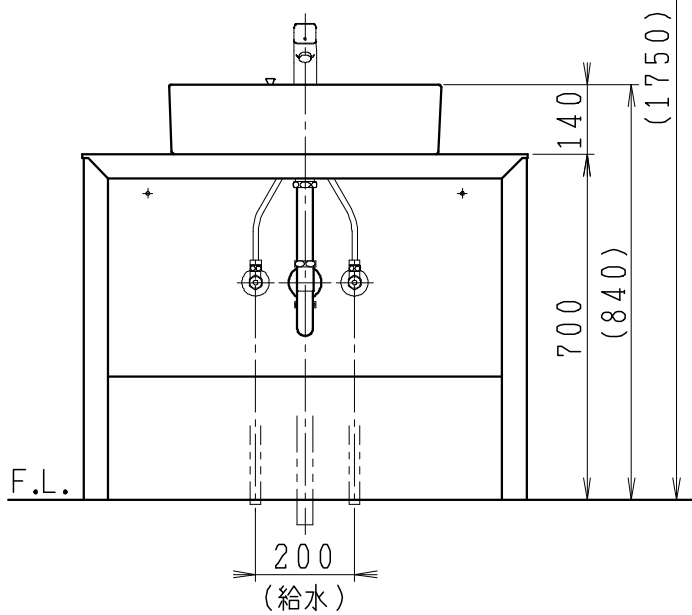

品番	品名	個数
LU0901TSD1C	洗面化粧台（共用形）	1
LUM602CS	化粧鏡	1

※トラップ・配管アダプター（別途手配）

P2234	Pトラップ	1
P2233	Sトラップ	1
P2232	ボルトトラップ	1
LUMEH70-20-32B	配管アダプター （VP50・VU50用）	1

※止水栓（別途手配）

NL221-75WMY	壁給水用止水栓	2
NL211-420WY	床給水用止水栓	2

※洗面化粧台には、トラップ、配管アダプター
および止水栓は含まれない

※湯水混合水栓は、節湯C1形

製図	写図	検図	承認	品名	900mm幅 洗面化粧台	品番	LU0901TS型	尺度	1/15
岩田				Janis ジャニス工業株式会社		図番	LUA10520		
20・4・15									