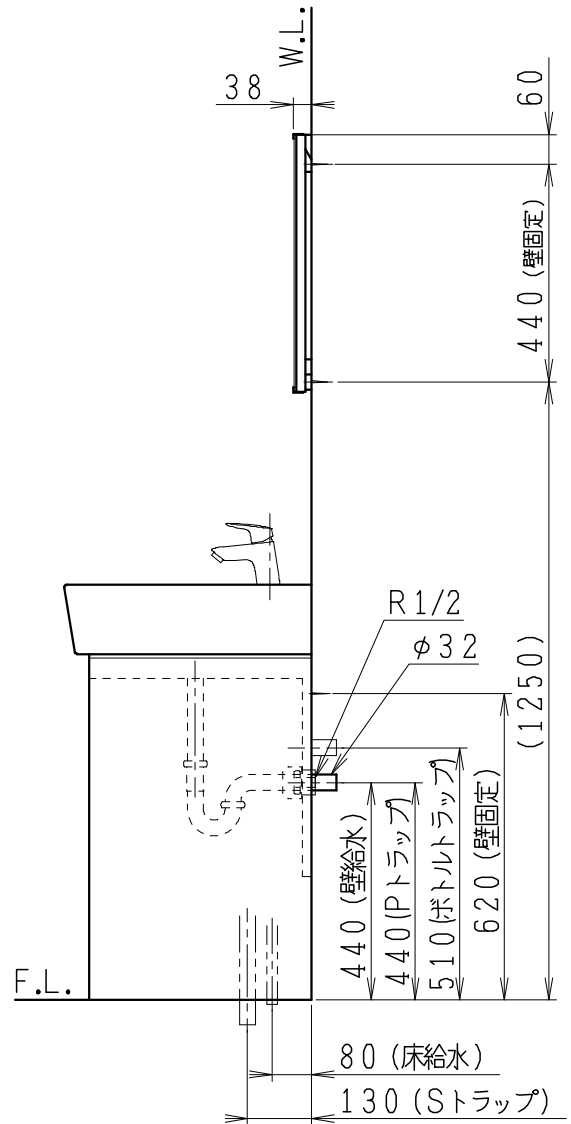

品番	品名	個数
LU0901TSD1C	洗面化粧台（共用形）	1
LUM602CS	化粧鏡	1

※トラップ・配管アダプター（別途手配）

P2234	Pトラップ	1
P2233	Sトラップ	1
P2232	ボルトトラップ	1
LUMEH70-20-32B	配管アダプター （VP50・VU50用）	1

※止水栓（別途手配）

NL221-75WMY	壁給水用止水栓	2
NL211-420WY	床給水用止水栓	2

※洗面化粧台には、トラップ、配管アダプター
および止水栓は含まれない

※湯水混合水栓は、節湯C1形

製図	写図	検図	承認	品名	900mm幅 洗面化粧台	品番	LU0901TS型	尺度	1/15
岩田				Janis ジャニス工業株式会社		図番	LUA10520		
20・4・15									