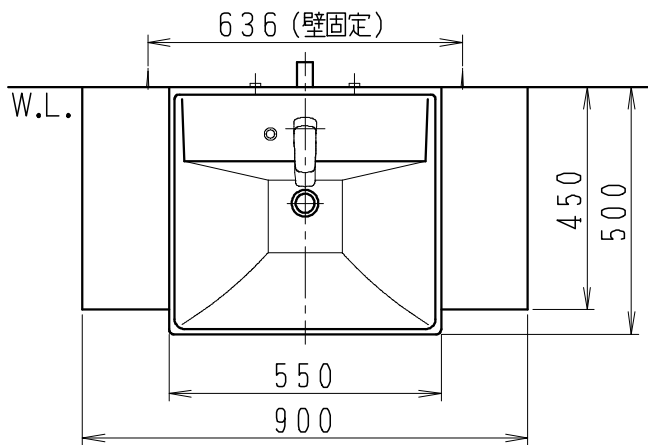

品番	品名	個数
LU0901TSD1C	洗面化粧台（共用形）	1
LUM602CS	化粧鏡	1

※トラップ・配管アダプター（別途手配）

P2234	Pトラップ	1
P2233	Sトラップ	1
P2232	ボルトトラップ	1
LUMEH70-20-32B	配管アダプター （VP50・VU50用）	1

※止水栓（別途手配）

NL221-75WMY	壁給水用止水栓	2
NL211-420WY	床給水用止水栓	2

※洗面化粧台には、トラップ、配管アダプター
および止水栓は含まれない

※湯水混合水栓は、節湯C1形

製図	写図	検図	承認	品名	900mm幅 洗面化粧台	品番	LU0901TS型	尺度	1/15
岩田				Janis ジャニス工業株式会社		図番	LUA10520		
20・4・15									