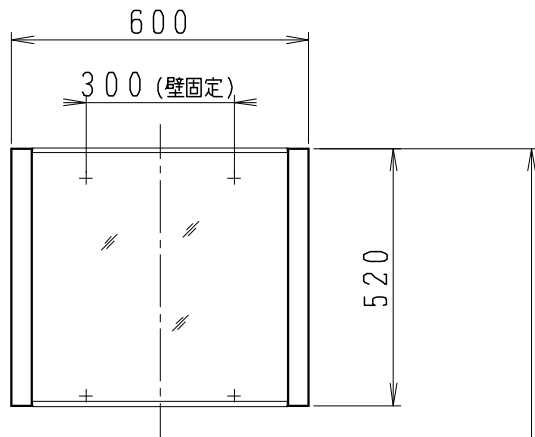

品番	品名	個数
LU0901TSD1C	洗面化粧台（共用形）	1
LUM602CS	化粧鏡	1

※トラップ・配管アダプター（別途手配）

P2234	Pトラップ	1
P2233	Sトラップ	1
P2232	ボルトトラップ	1
LUMEH70-20-32B	配管アダプター （VP50・VU50用）	1

※止水栓（別途手配）

NL221-75WMY	壁給水用止水栓	2
NL211-420WY	床給水用止水栓	2

※洗面化粧台には、トラップ、配管アダプター
および止水栓は含まれない

※湯水混合水栓は、節湯C1形

製図	写図	検図	承認	品名	900mm幅 洗面化粧台	品番	LU0901TS型	尺度	1/15
岩田				Janis ジャニス工業株式会社		図番	LUA10520		
20・4・15									