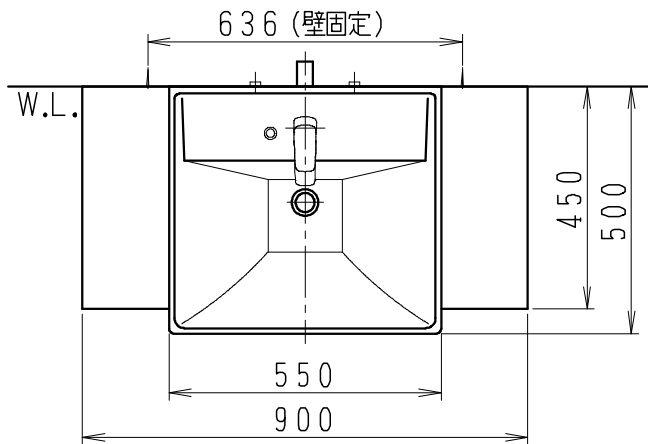

品番	品名	個数
LU0901TSD1C	洗面化粧台（共用形）	1

※トラップ・配管アダプター（別途手配）

P2234	Pトラップ	1
P2233	Sトラップ	1
P2232	ボトルトラップ	1
LUMEH70-20-32B	配管アダプター （VP50・VU50用）	1

※止水栓（別途手配）

NL221-75WMY	壁給水用止水栓	2
NL211-420WY	床給水用止水栓	2

※洗面化粧台には、トラップ、配管アダプター
および止水栓は含まれない

※湯水混合水栓は、節湯C1形

製図	写図	検図	承認	品名	900mm幅 洗面化粧台	品番	LU0901TS型	尺度	1/15
中村				Janis ジャニス工業株式会社		図番	LUA10500		
20・4・8									