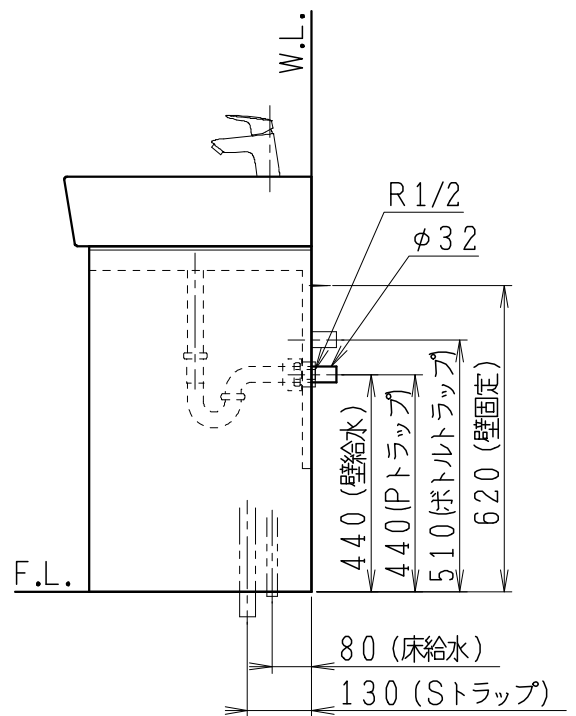

品番	品名	個数
LU0901TSD1C	洗面化粧台（共用形）	1

※トラップ・配管アダプター（別途手配）

P2234	Pトラップ	1
P2233	Sトラップ	1
P2232	ボトルトラップ	1
LUMEH70-20-32B	配管アダプター （VP50・VU50用）	1

※止水栓（別途手配）

NL221-75WMY	壁給水用止水栓	2
NL211-420WY	床給水用止水栓	2

※洗面化粧台には、トラップ、配管アダプター
および止水栓は含まれない

※湯水混合水栓は、節湯C1形

製図	写図	検図	承認	品名	900mm幅 洗面化粧台	品番	LU0901TS型	尺度	1/15
中村				Janis ジャニス工業株式会社		図番	LUA10500		
20・4・8									