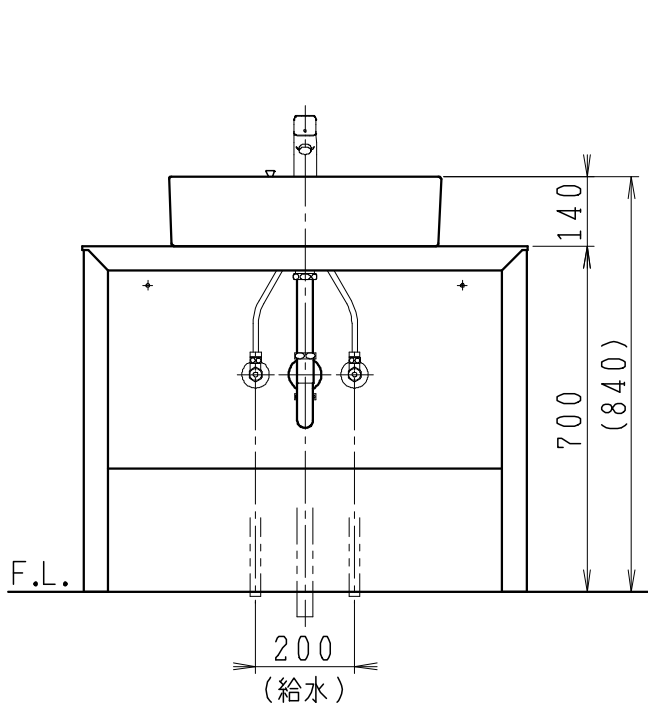

品番	品名	個数
LU0901TSD1C	洗面化粧台（共用形）	1

※トラップ・配管アダプター（別途手配）

P2234	Pトラップ	1
P2233	Sトラップ	1
P2232	ボトルトラップ	1
LUMEH70-20-32B	配管アダプター （VP50・VU50用）	1

※止水栓（別途手配）

NL221-75WMY	壁給水用止水栓	2
NL211-420WY	床給水用止水栓	2

※洗面化粧台には、トラップ、配管アダプター
および止水栓は含まれない

※湯水混合水栓は、節湯C1形

製図	写図	検図	承認	品名	900mm幅 洗面化粧台	品番	LU0901TS型	尺度	1/15
中村				Janis ジャニス工業株式会社		図番	LUA10500		
20・4・8									