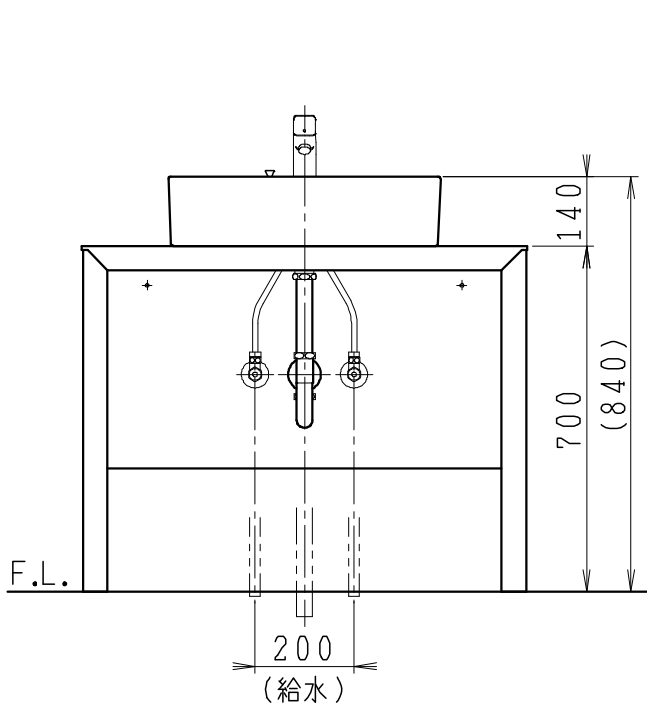

品番	品名	個数
LU0901TSD1C	洗面化粧台（共用形）	1

※トラップ・配管アダプター（別途手配）

P2234	Pトラップ	1
P2233	Sトラップ	1
P2232	ボトルトラップ	1
LUMEH70-200-32B	配管アダプター （VP50・VU50用）	1

※止水栓（別途手配）

NL221-75WMY	壁給水用止水栓	2
NL211-420WY	床給水用止水栓	2

※洗面化粧台には、トラップ、配管アダプター  
および止水栓は含まれない

※湯水混合水栓は、節湯C1形

製図	写図	検図	承認	品名	900mm幅 洗面化粧台	品番	LU0901TS型	尺度	1/15
中村	川野					図番	LUA10501		
20・4・8	21・3・16			Janis ジャニス工業株式会社					