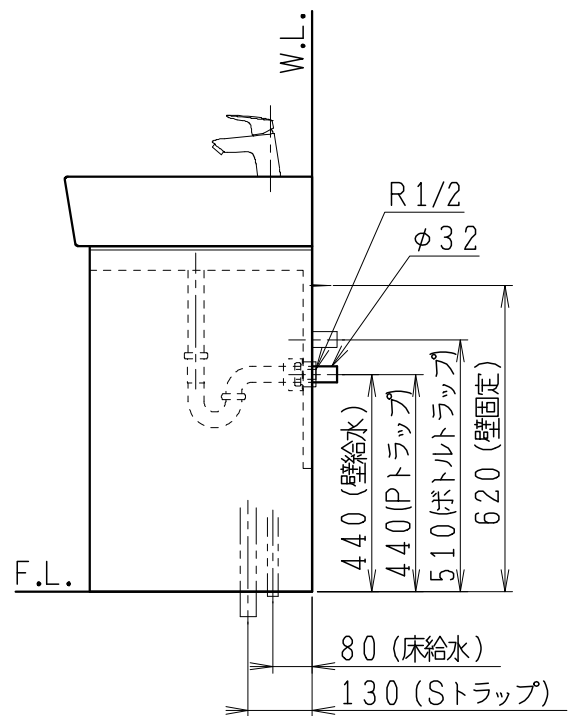

品番	品名	個数
LU0901TSD1C	洗面化粧台（共用形）	1

※トラップ・配管アダプター（別途手配）

P2234	Pトラップ	1
P2233	Sトラップ	1
P2232	ボトルトラップ	1
LUMEH70-200-32B	配管アダプター （VP50・VU50用）	1

※止水栓（別途手配）

NL221-75WMY	壁給水用止水栓	2
NL211-420WY	床給水用止水栓	2

※洗面化粧台には、トラップ、配管アダプター  
および止水栓は含まれない

※湯水混合水栓は、節湯C1形

製図	写図	検図	承認	品名	900mm幅 洗面化粧台	品番	LU0901TS型	尺度	1/15
中村	川野					図番	LUA10501		
20・4・8	21・3・16			Janis ジャニス工業株式会社					