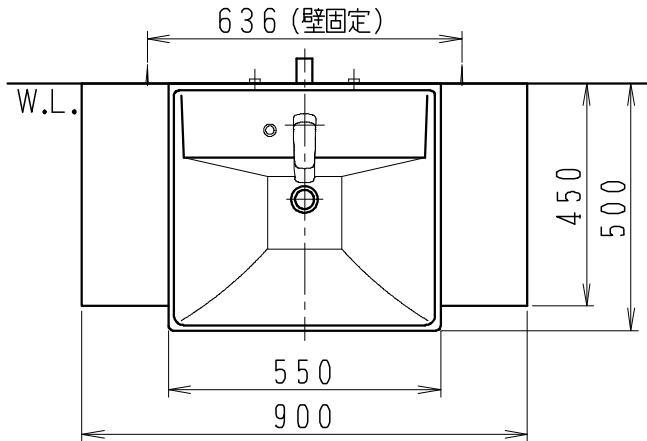

品番	品名	個数
LU0901TSD1C	洗面化粧台（共用形）	1

※トラップ・配管アダプター（別途手配）

P2234	Pトラップ	1
P2233	Sトラップ	1
P2232	ボトルトラップ	1
LUMEH70-200-32B	配管アダプター （VP50・VU50用）	1

※止水栓（別途手配）

NL221-75WMY	壁給水用止水栓	2
NL211-420WY	床給水用止水栓	2

※洗面化粧台には、トラップ、配管アダプター  
および止水栓は含まれない

※湯水混合水栓は、節湯C1形

製図	写図	検図	承認	品名	900mm幅 洗面化粧台	品番	LU0901TS型	尺度	1/15
中村	川野					図番	LUA10501		
20・4・8	21・3・16			Janis ジャニス工業株式会社					