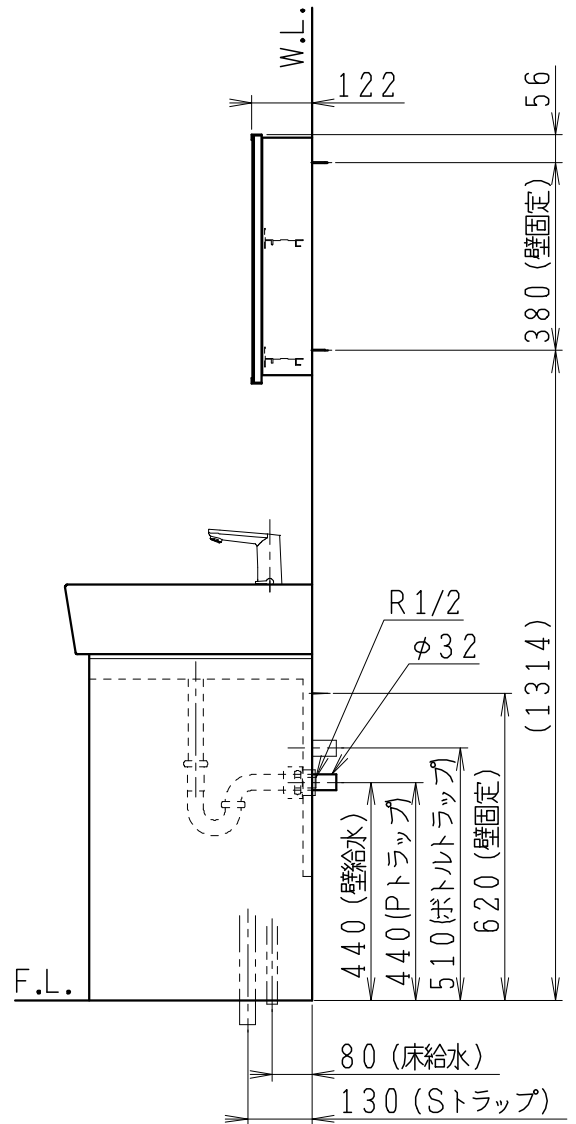

品番	品名	個数
LU0901TSS1E	洗面化粧台（一般地形）	1
LUM451CS	化粧鏡	1

※トラップ・配管アダプター（別途手配）

P2234	Pトラップ	1
P2233	Sトラップ	1
P2232	ボトルトラップ	1
LUMEH70-200-32B	配管アダプター （VP50・VU50用）	1

※止水栓（別途手配）

NL221-75WMY	壁給水用止水栓	2
NL211-420WY	床給水用止水栓	2

※洗面化粧台には、トラップ、配管アダプター
および止水栓は含まれない

製図	写図	検図	承認	品名	900mm幅 洗面化粧台	品番	LU0901TS型	尺度	1/15
岩田				Janis ジャニス工業株式会社		図番	LUA10710		
21・1・21									