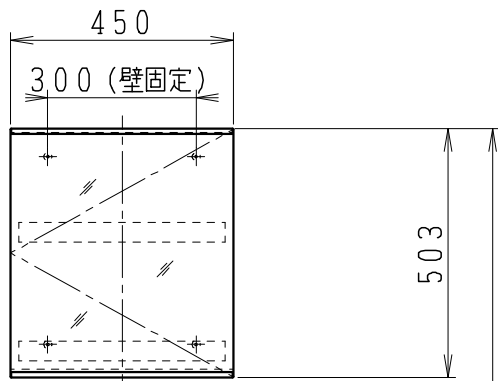

※洗面化粧台には、トラップ、配管アダプター
および止水栓は含まれない

製図	写図	検図	承認	品名	900mm幅 洗面化粧台	品番	LU0901TS型	尺度	1/15
岩田				Janis ジャニス工業株式会社		図番	LUA10710		
21・1・21									