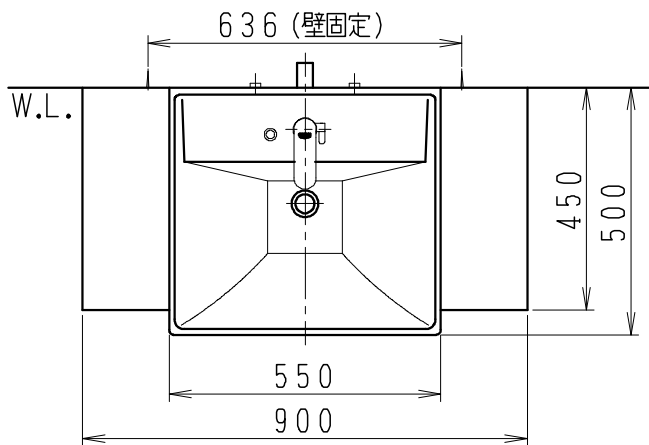

品番	品名	個数
LU0901TSS1E	洗面化粧台（一般地形）	1
LUM451CS	化粧鏡	1

※トラップ・配管アダプター（別途手配）

P2234	Pトラップ	1
P2233	Sトラップ	1
P2232	ボトルトラップ	1
LUMEH70-200-32B	配管アダプター （VP50・VU50用）	1

※止水栓（別途手配）

NL221-75WMY	壁給水用止水栓	2
NL211-420WY	床給水用止水栓	2

※洗面化粧台には、トラップ、配管アダプター
および止水栓は含まれない

製図	写図	検図	承認	品名	900mm幅 洗面化粧台	品番	LU0901TS型	尺度	1/15
岩田				Janis ジャニス工業株式会社		図番	LUA10710		
21・1・21									