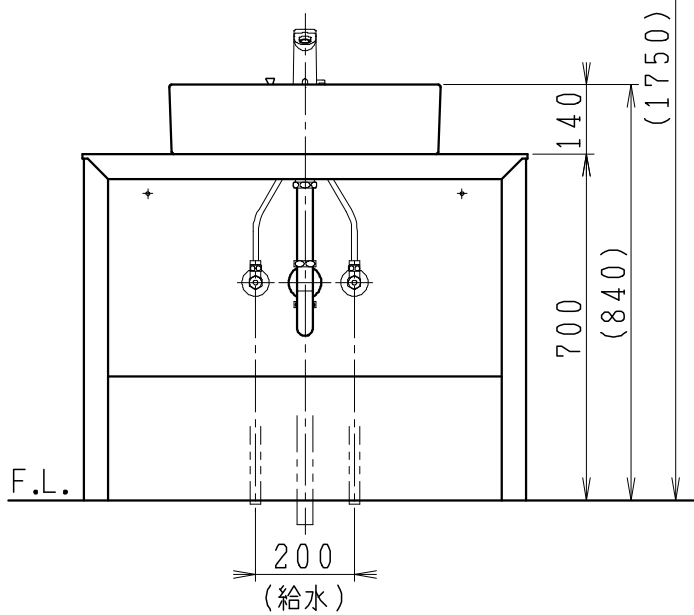

品番	品名	個数
LU0901TSS1E	洗面化粧台（一般地形）	1
LUM451CS	化粧鏡	1

※トラップ・配管アダプター（別途手配）

P2234	Pトラップ	1
P2233	Sトラップ	1
P2232	ボトルトラップ	1
LUMEH70-200-32B	配管アダプター （VP50・VU50用）	1

※止水栓（別途手配）

NL221-75WMY	壁給水用止水栓	2
NL211-420WY	床給水用止水栓	2

※洗面化粧台には、トラップ、配管アダプター
および止水栓は含まれない

製図	写図	検図	承認	品名	900mm幅 洗面化粧台	品番	LU0901TS型	尺度	1/15
岩田				Janis ジャニス工業株式会社		図番	LUA10710		
21・1・21									