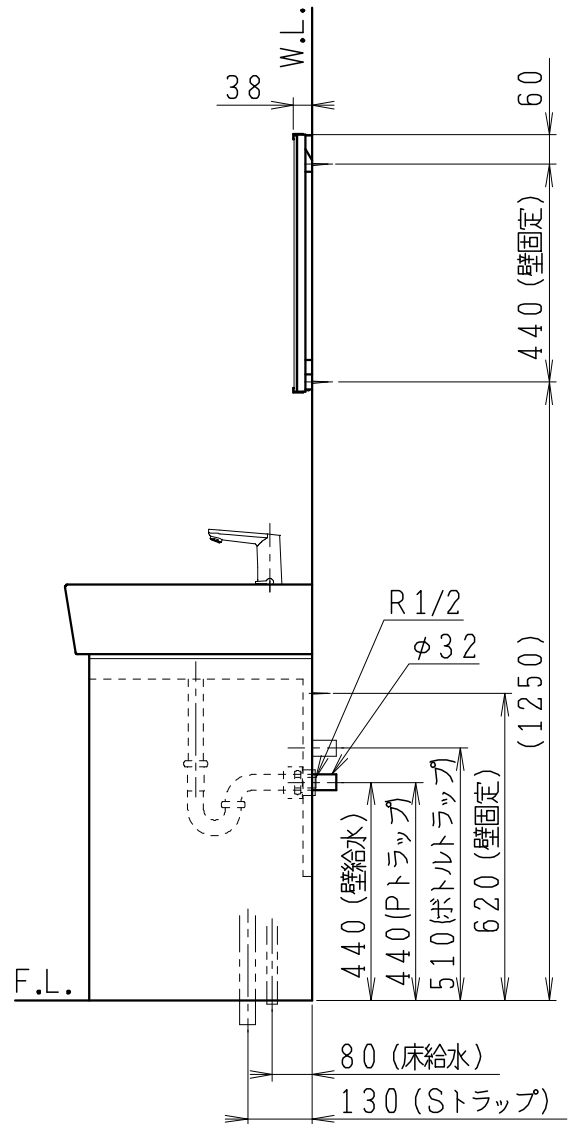

品番	品名	個数
LU0901TSS1E	洗面化粧台（一般地形）	1
LUM602CS	化粧鏡	1

※トラップ・配管アダプター（別途手配）

P2234	Pトラップ	1
P2233	Sトラップ	1
P2232	ボトルトラップ	1
LUMEH70-200-32B	配管アダプター （VP50・VU50用）	1

※止水栓（別途手配）

NL221-75WMY	壁給水用止水栓	2
NL211-420WY	床給水用止水栓	2

※洗面化粧台には、トラップ、配管アダプター  
および止水栓は含まれない

製図	写図	検図	承認	品名	900mm幅 洗面化粧台	品番	LU0901TS型	尺度	1/15
岩田				Janis ジャニス工業株式会社		図番	LUA10730		
20・1・21									