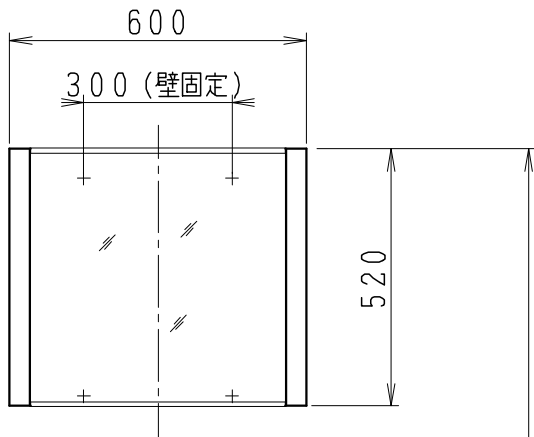

品番	品名	個数
LU0901TSS1E	洗面化粧台（一般地形）	1
LUM602CS	化粧鏡	1

※トラップ・配管アダプター（別途手配）

P2234	Pトラップ	1
P2233	Sトラップ	1
P2232	ボトルトラップ	1
LUMEH70-200-32B	配管アダプター （VP50・VU50用）	1

※止水栓（別途手配）

NL221-75WMY	壁給水用止水栓	2
NL211-420WY	床給水用止水栓	2

※洗面化粧台には、トラップ、配管アダプター  
および止水栓は含まれない

製図	写図	検図	承認	品名	900mm幅 洗面化粧台	品番	LU0901TS型	尺度	1/15
岩田				Janis ジャニス工業株式会社		図番	LUA10730		
20・1・21									