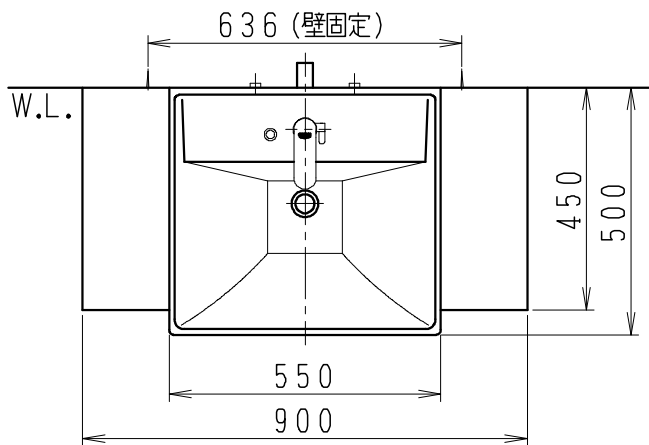

品番	品名	個数
LU0901TSS1E	洗面化粧台（一般地形）	1
LUM602CS	化粧鏡	1

※トラップ・配管アダプター（別途手配）

P2234	Pトラップ	1
P2233	Sトラップ	1
P2232	ボトルトラップ	1
LUMEH70-200-32B	配管アダプター （VP50・VU50用）	1

※止水栓（別途手配）

NL221-75WMY	壁給水用止水栓	2
NL211-420WY	床給水用止水栓	2

※洗面化粧台には、トラップ、配管アダプター  
および止水栓は含まれない

製図	写図	検図	承認	品名	900mm幅 洗面化粧台	品番	LU0901TS型	尺度	1/15
岩田				Janis ジャニス工業株式会社		図番	LUA10730		
20・1・21									