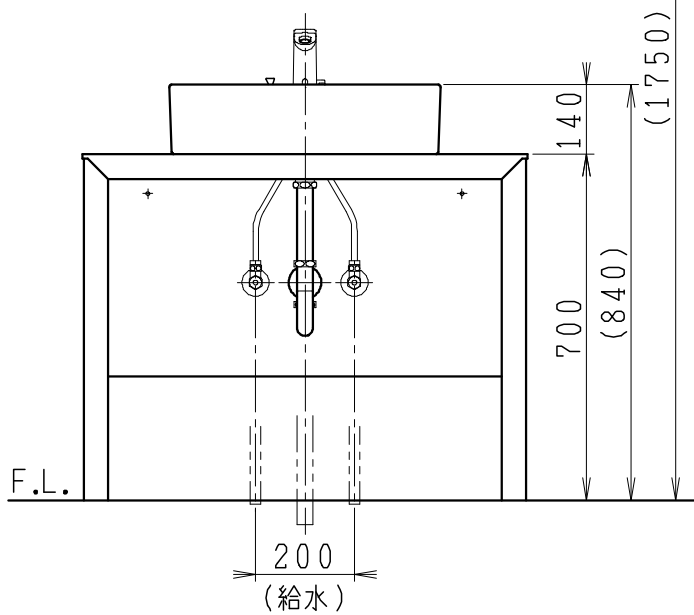

品番	品名	個数
LU0901TSS1E	洗面化粧台（一般地形）	1
LUM602CS	化粧鏡	1

※トラップ・配管アダプター（別途手配）

P2234	Pトラップ	1
P2233	Sトラップ	1
P2232	ボトルトラップ	1
LUMEH70-200-32B	配管アダプター （VP50・VU50用）	1

※止水栓（別途手配）

NL221-75WMY	壁給水用止水栓	2
NL211-420WY	床給水用止水栓	2

※洗面化粧台には、トラップ、配管アダプター  
および止水栓は含まれない

製図	写図	検図	承認	品名	900mm幅 洗面化粧台	品番	LU0901TS型	尺度	1/15
岩田				Janis ジャニス工業株式会社		図番	LUA10730		
20・1・21									